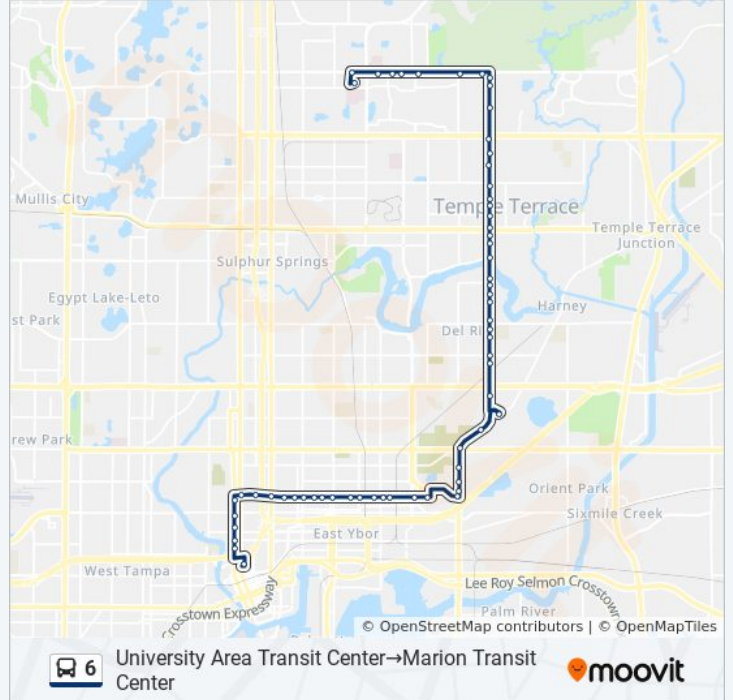

- Marion Transit Center
- Marion St @ Estelle St
- Henderson Ave @ Florida Ave
- Florida Ave @ Palm Ave
- Florida Ave @ Frances Ave
- Florida Ave @ Columbus Dr
- Florida Ave @ Floribraska Ave
- Floribraska Av @ Central Av
- Floribraska Av @ Nebraska Av
- 21st Av @ 11th St
- 21st Av @ Republica De Cuba
- 21st Av @ 15th St
- 21st Av @ 17th St
- 21st Av @ 19th St
- 21st Av @ 22nd St
- 21st Av @ 26th St
- 21st Av @ 28th St
- 21st Av @ 32nd St
- 21st Av @ O'Berry Ln

Fletcher Ave @ 46th St

Fletcher Ave @ 42nd St Metrorapid

Fletcher Ave @ Magnolia Dr Metrorapid

Fletcher Av @ 31st St

University Area Transit Center

**Direction: University Area Transit Center→Marion Transit Center**

**6 bus Info**

**Direction:** University Area Transit Center→Marion Transit Center

**Stops:** 60

**Trip Duration:** 61 min

**Line Summary:**

56th St @ Riverhills Dr

56th St @ Puritan Rd N/S

56th St @ Puritan Rd S/S

21st Av @ 17th St

21st Av @ 15th St

21st Av @ 13th St

21st Av @ 11th St

Floribraska Av @ Nebraska Av

Floribraska Av @ Central Av

Floribraska Av @ Florida Av

Tampa St @ Keyes St