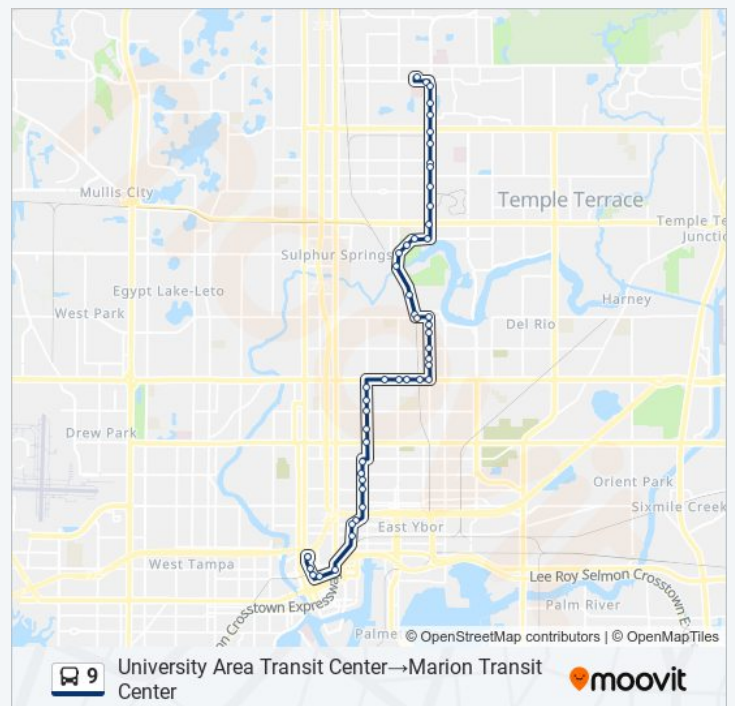

9 bus Info

Direction: Marion Transit Center→University Area Transit Center

Stops: 48

Trip Duration: 40 min

Line Summary:

30th St @ Hillsborough Ave
 30th St @ Powhatan Av
 30th St @ Idlewild Av
 30th St @ Hanna Av
 30th St @ Diana St
 30th St @ Pocahontas Av
 30th St @ Sligh Av
 Sligh Av @ Rowlett Park Dr
 Rowlett Park Dr @ Sligh Av
 22nd St @ Rowlett Park Dr
 22nd St @ Water Av
 East Riverhills Dr. @ Rowlett Park
 Yukon St @ 26th St
 Yukon St @ Ruth Place
 30th St @ Busch Blvd
 30th St @ Annie St
 30th St @ 97th Av
 30th St @ Pointsettia Av
 30th St @ Bougainvillea Av
 30th St @ University Center
 30th St @ Times Customer Service
 30th St @ 109th Av
 30th St @ Yuengling
 30th St @ Railroad Crossing
 Bruce B Downs Blvd @ Usf Pine Dr
 Bruce B Downs Blvd @ Campus Hill Dr
 131st Ave @ Bruce B Downs Blvd
 University Area Transit Center

30th St @ Diana Ct

30th St @ Hanna Av

30th St @ Idlewild Av

30th St @ Henry Av

30th St @ Hillsborough Av N/S

Hillsborough Av @ Railroad Crossing

Hillsborough Av @ 24th St

Hillsborough Av @ 22nd St

Direction: University Area Transit Center→Marion Transit Center

Stops: 49

Trip Duration: 39 min

Line Summary:

15th St @ Osborne Av

15th St @ Chelsea St

15th St @ M L King Jr Blvd

14th St @ 29th Av

14th St @ 26th Av

14th St @ 24th Av

14th St @ 21st Av

Republica De Cuba @ Columbus Dr

Nuccio Pkwy @ 13th St

Nuccio Pkwy @ Palm Av

Nuccio Pkwy @ 7th Av SS

Nebraska @ Twiggs Slip Lane