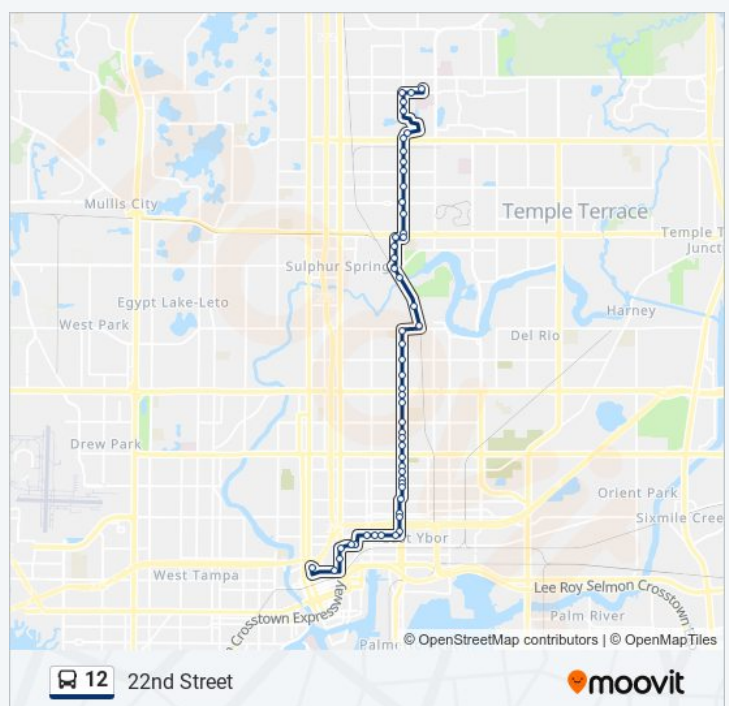

### Direction: Marion Transit Center→University Area Transit Center

56 stops

[VIEW LINE SCHEDULE](#)

- Marion Transit Center
- E Harrison St @ Hank Ballard Eb
- Hank Ballard @ Scott St
- Nebraska Ave @ Estelle St Metrorapid
- Henderson Ave @ Nebraska Ave
- 7th Av @ Scott St
- Nuccio Pkwy @ 7th Av
- Nuccio Pkwy @ Palm Av
- Palm Av @ 15th St
- Palm Av @ 17th St
- Palm Av @ 20th St
- 22nd St @ 8th Ave
- 22nd St @ 13th Ave
- 22nd St @ Columbus Dr
- 22nd St @ 17th Av
- 22nd St @ 19th Av
- 22nd St @ 21st Av
- 22nd St @ 23rd Av
- 22nd St @ 26th Av
- 22nd St @ 28th Av

University Area Transit Center

**Direction: University Area Transit Center→Marion Transit Center**

53 stops

[VIEW LINE SCHEDULE](#)

University Area Transit Center

131st Av @ 23rd St

22nd St @ 131st Av

22nd St @ Villas

Rowlett Park Dr @ Theochem Lab

Rowlett Park Dr @ Sligh Av

22nd St @ Sligh Av

22nd St @ Diana St

22nd St @ Hanna Av

22nd St @ Henry Av

**12 bus Time Schedule**

University Area Transit Center→Marion Transit Center Route Timetable:

**Direction:** University Area Transit Center→Marion Transit Center

**Stops:** 53

**Trip Duration:** 44 min

**Line Summary:**

22nd St @ Hillsborough Av

22nd St @ Giddens Av

22nd St @ Shadowlawn Av

22nd St @ Osborne Av