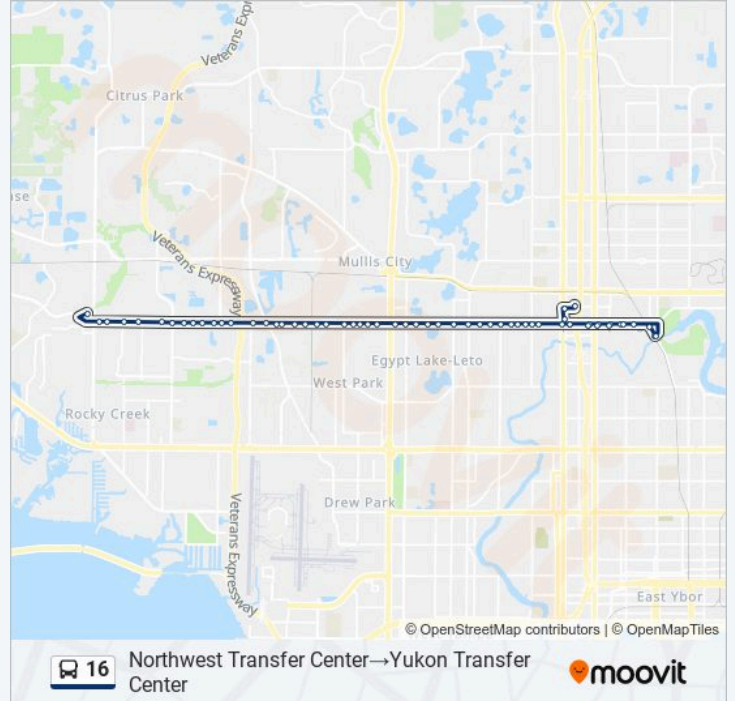

Waters Av @ Habana Av

Waters Av @ Armenia Av

Waters Av @ Saulray St

Waters Av @ Fremont Av

Waters Av @ Rome Av

Waters Av @ Orleans Av

Waters Av @ Willow Av

Waters Av @ El Portal Dr

Waters Av @ N Boulevard

Waters Av @ Otis Av

Waters Ave @ Florida Ave

Waters Av @ Branch Av

Waters Av @ Arden Av

Waters Av @ 9th St

Waters Av @ 12th St

Waters Av @ 14th St

Waters Av @ 17th St

Rowlett Park Dr @ Waters Ave

Rowlett Park Dr @ Mulberry Dr

22nd St @ Rowlett Park Dr

Waters Av @ Mulberry St

Waters Av @ 12th St

Waters Av @ 9th St

Waters Av @ Arden Av

Waters Av @ Branch Av

Florida Ave @ Fairbanks St

Florida Ave @ Yukon St

Yukon Transfer Center

Direction: Yukon Transfer Center→Northwest Transfer Center

47 stops

[VIEW LINE SCHEDULE](#)

Yukon Transfer Center