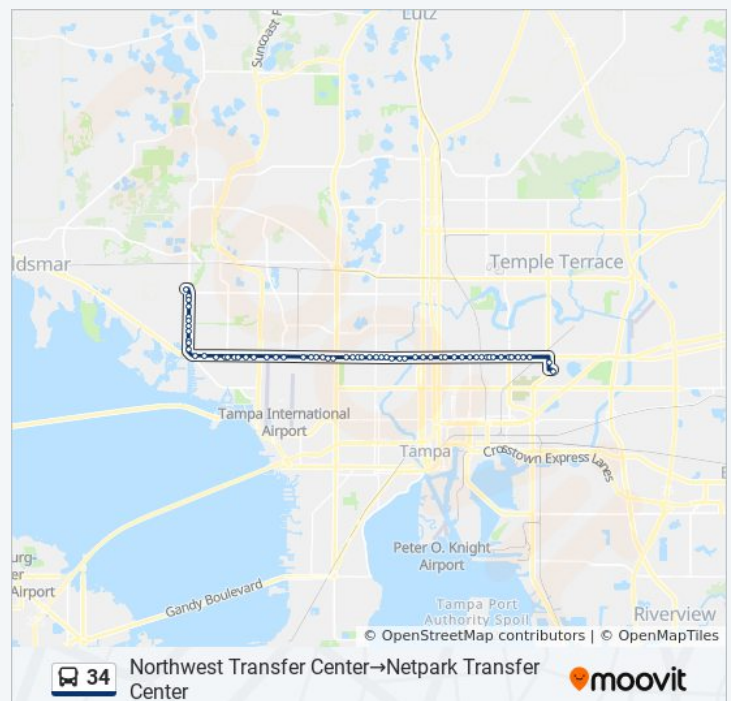

61 stops

[VIEW LINE SCHEDULE](#)

Northwest Transfer Center

Sheldon Rd @ Waters Av

Sheldon Rd @ Woodlake Blvd

Sheldon Rd @ Crown Blvd

Sheldon Rd @ Hamilton Av

Sheldon Rd @ Flora St

34 bus Time Schedule

Northwest Transfer Center→Netpark Transfer Center Route Timetable:

Sunday	6:05 AM - 10:35 PM
Monday	4:35 AM - 10:45 PM
Tuesday	4:35 AM - 10:45 PM
Wednesday	4:35 AM - 10:45 PM
Thursday	4:35 AM - 10:45 PM
Friday	4:35 AM - 10:45 PM
Saturday	6:05 AM - 10:35 PM

34 bus Info

Direction: Northwest Transfer Center→Netpark Transfer Center

Stops: 61

Trip Duration: 55 min

Line Summary:

Hillsborough Av @ Hoover Blvd

Hillsborough Av @ Air Cargo Rd

Hillsborough Av @ Hesperides St

Hillsborough Av @ Bally 4402

Hillsborough Av @ Lois Av

Hillsborough Av @ 3902

Hillsborough Av @ Church Av

Hillsborough Av @ Himes Av

Hillsborough Av @ Lincoln Av

Hillsborough Av @ Jamaica St

Hillsborough Av @ Macdill Av