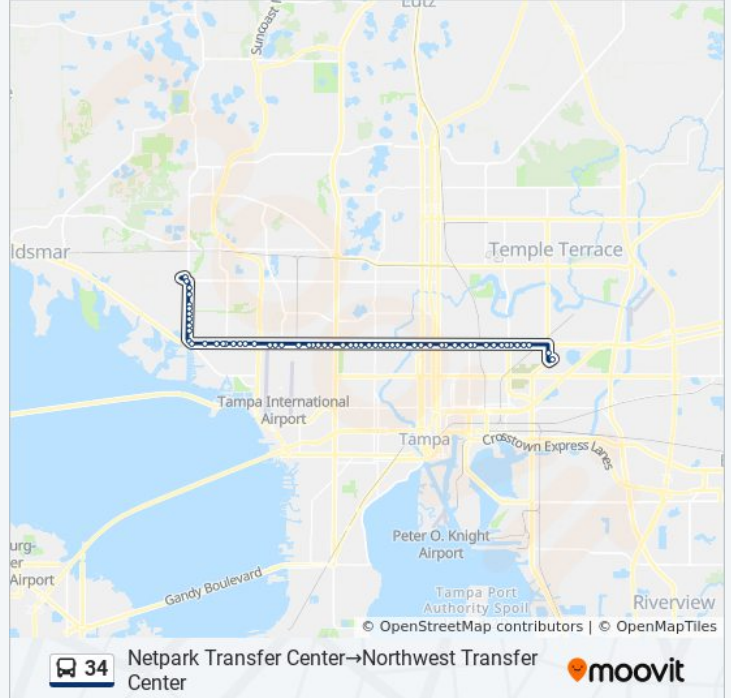

Use the Moovit App to find the closest 34 bus station near you and find out when is the next 34 bus arriving.

Direction: Netpark Transfer Center→Northwest Transfer Center

59 stops

[VIEW LINE SCHEDULE](#)

34 bus Info

Direction: Netpark Transfer Center→Northwest Transfer Center

Stops: 59

Trip Duration: 55 min

Line Summary:

Hillsborough Av @ Mckay Av
Hillsborough Av @ Rome Av
Hillsborough Av @ Mendenhall Dr
Hillsborough Av @ Howard Av
Hillsborough Av @ Armenia Av
Hillsborough Av @ Habana Av
Hillsborough Av @ Macdill Av
Hillsborough Av @ Matanzas Av
Hillsborough Av @ Lincoln Av
Hillsborough Av @ Himes Av
Hillsborough Av @ 3909
Hillsborough Av @ 4021
Hillsborough Av @ Lois Av (Hooters)
Hillsborough Av @ Mcdonalds 4333
Hillsborough Av @4427 Hesperides St
Hillsborough Av @ Sherwin Williams
Hillsborough Av @ Hoover Blvd
Hillsborough @ 5555 Crown Bowling
Hillsborough Ave @ Benjamin Rd
Hillsborough Av @ Beaumont Ctr Blvd
Hillsborough Av @ Golden Dr
Hillsborough Av @ Sawyer Rd
Hillsborough Av @ 7023
Hillsborough Av @ Hanley Rd
Hillsborough Av @ Ambassador Dr
Hillsborough Av @ Town 'N Country
Hillsborough Av @ Webb Rd
Hillsborough Av @ Sheldon Rd
Sheldon Rd @ Bay Plaza
Sheldon Rd @ Mohr Rd
Sheldon Rd @ Lighthouse Landing Ct
Sheldon Rd @ Mayflower Rd
Sheldon Rd @ Fountain Av

Sheldon Rd @ Orville Lane

Sheldon Rd @ Hamilton Ave

Sheldon Rd @ Crown Blvd

Sheldon @ 8023 Sheldon Shore Apts

Waters Ave @ Sheldon Rd

Northwest Transfer Center

Direction: Northwest Transfer Center→Netpark Transfer Center

61 stops

[VIEW LINE SCHEDULE](#)

Northwest Transfer Center

Sheldon Rd @ Waters Av

Sheldon Rd @ Woodlake Blvd

Sheldon Rd @ Crown Blvd

Sheldon Rd @ Hamilton Av

Sheldon Rd @ Flora St