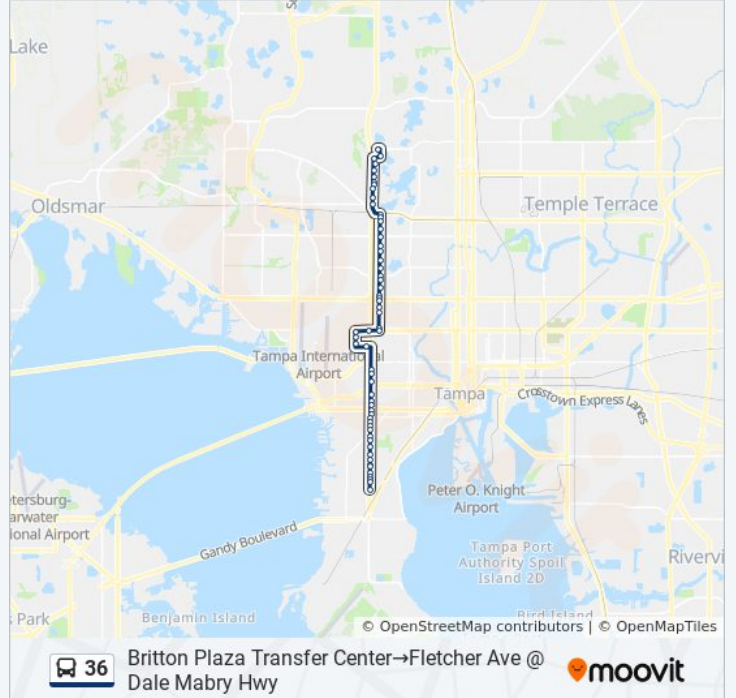

Use the Moovit App to find the closest 36 bus station near you and find out when is the next 36 bus arriving.

Direction: Britton Plaza Transfer Center→Fletcher Ave @ Dale Mabry Hwy

59 stops

[VIEW LINE SCHEDULE](#)

36 bus Info

Direction: Britton Plaza Transfer Center→Fletcher Ave @ Dale Mabry Hwy

Stops: 59

Trip Duration: 46 min

Line Summary:

Dale Mabry Hwy @ Cypress St
Dale Mabry Hwy @ Chestnut St
Dale Mabry Hwy @ Cherry St
Dale Mabry Hwy @ Beach St
Tampa Bay Blvd @ Hills Comm College
Lois Av @ Woodlawn Ave
Lois Av @ Kentucky Ave
Lois Av @ M L King Jr Blvd
Mlk Blvd @ Dale Mabry Hwy
Himes Ave @ M L King Jr Blvd
Himes Av @ Tampa Bay Park
Himes Av @ New Orleans Av
Himes Av @ 5223
Himes Av @ Hillsborough Av
Himes Av @ Hillsborough Av
Himes Av @ Ashley Square Apts
Himes Av @ Idlewild Av
Himes Av @ Sunrise Villas Ct
Himes Av @ Lambright St
Himes Av @ Sligh Av
Himes Av @ Hamilton St
Himes Av @ Townhouse Ct
Himes Av @ Sitka St
Himes Av @ Waters Av
Himes Av @ Humphrey St
Himes Av @ Kenyon Av
Himes Av @ Colwell Av
Himes Av @ Busch Blvd
Dale Mabry Hwy @ Linebaugh Av
Dale Mabry Hwy @ Lake Carroll Way
Dale Mabry Hwy @ Floyd Rd
Dale Mabry Hwy @ 11007
Dale Mabry @ Hudson Ln @ Taco Bell

Dale Mabry Hwy @ 11511

Dale Mabry Hwy @ Colby Rd F/S

Dale Mabry Hwy @ Countrywood Apts

Dale Mabry Hwy @ Stall Rd

Orange Grove Dr @ Stall Rd

Fletcher Ave @ Dale Mabry Hwy

Direction: Fletcher Ave @ Dale Mabry Hwy→Britton Plaza Transfer Center