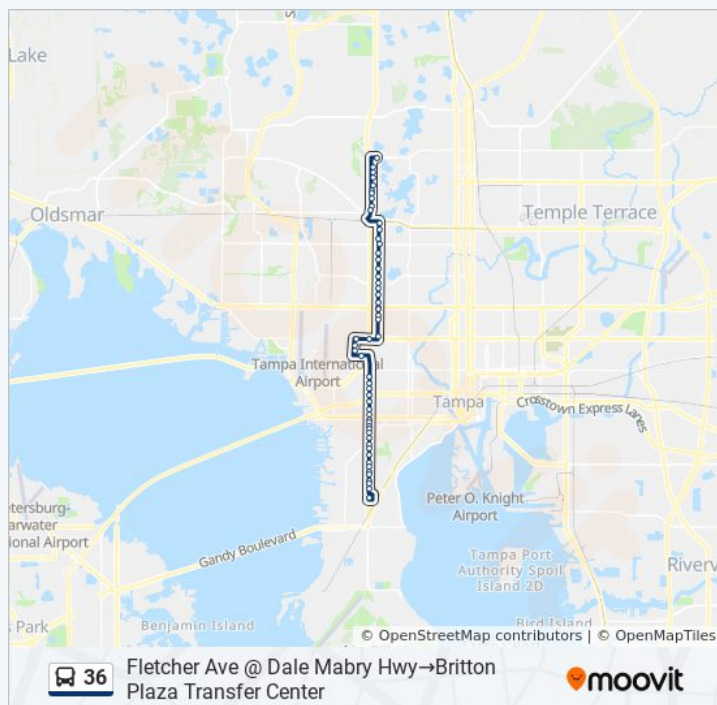

Use the Moovit App to find the closest 36 bus station near you and find out when is the next 36 bus arriving.

Direction: Britton Plaza Transfer Center→Fletcher Ave @ Dale Mabry Hwy

59 stops

[VIEW LINE SCHEDULE](#)

Himes Av @ Sitka St

Himes Av @ Townhouse Ct

Himes Av @ W Hamilton Av

Himes Av @ Sligh Av

Himes Av @ Lambright St

Himes Av @ Coopers Pond Apts

Himes Av @ Idlewild Av

Himes Av @ Courtney Apts

Himes Av @ Hillsborough Av

36 bus Time Schedule

Fletcher Ave @ Dale Mabry Hwy→Britton Plaza Transfer Center Route Timetable:

Sunday	6:09 AM - 10:00 PM
Monday	6:00 AM - 10:00 PM
Tuesday	6:00 AM - 10:00 PM
Wednesday	6:00 AM - 10:00 PM
Thursday	6:00 AM - 10:00 PM
Friday	6:00 AM - 10:00 PM
Saturday	6:09 AM - 10:00 PM

36 bus Info

Direction: Fletcher Ave @ Dale Mabry Hwy→Britton Plaza Transfer Center

Stops: 56

Trip Duration: 55 min

Line Summary:

Himes Av @ Hillsborough Av

Himes Av @ 5223

Himes Av @ New Orleans Av