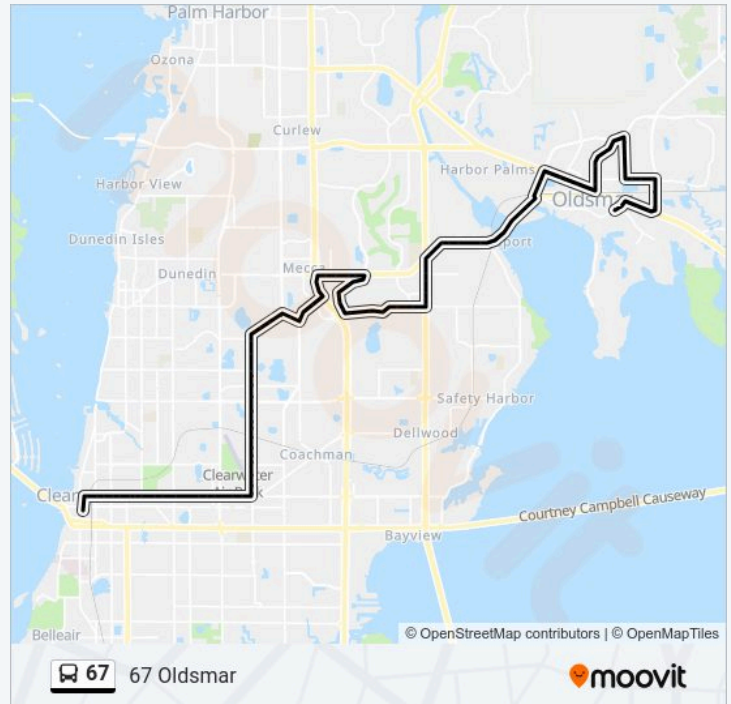

Drew St + N Corona

Drew St + Comet Ave N

Drew St + Hercules Ave

Hercules Ave N + Mckinley St

Hercules Ave N + Marilyn N

Hercules Ave N + Palmetto St

Hercules Ave N + Weaver Park Dr

Hercules Ave N + Range Rd

Hercules Ave N + Gentry St

Hercules Ave N + 1763

Hercules Ave N + Calumet St

Hercules Ave N + Sunnydale Blvd

Hercules Ave N + Sunset Point Rd

Hercules Ave N + Montclair Rd

Hercules Ave N + Charter Oaks Dr

Hercules Ave N + Lake Citrus Dr

Hercules Ave N + Allard Dr

Hercules Ave N + Lakewood Dr

Greenbriar Blvd + Indigo Dr

Greenbriar Blvd + Sutton Pl

Greenbriar Blvd + Forest Dr

Greenbriar Blvd + Rutland Ln

Belcher Rd + Laurelwood Dr

Oak Neck Rd + Countryside Blvd

67 bus Info

Direction: 67 Oldsmar

Stops: 85

Trip Duration: 59 min

Line Summary:

Countryside Rd + Enterprise Rd

Main St + Pine Tree Ln

Sr 580 + Summerdale