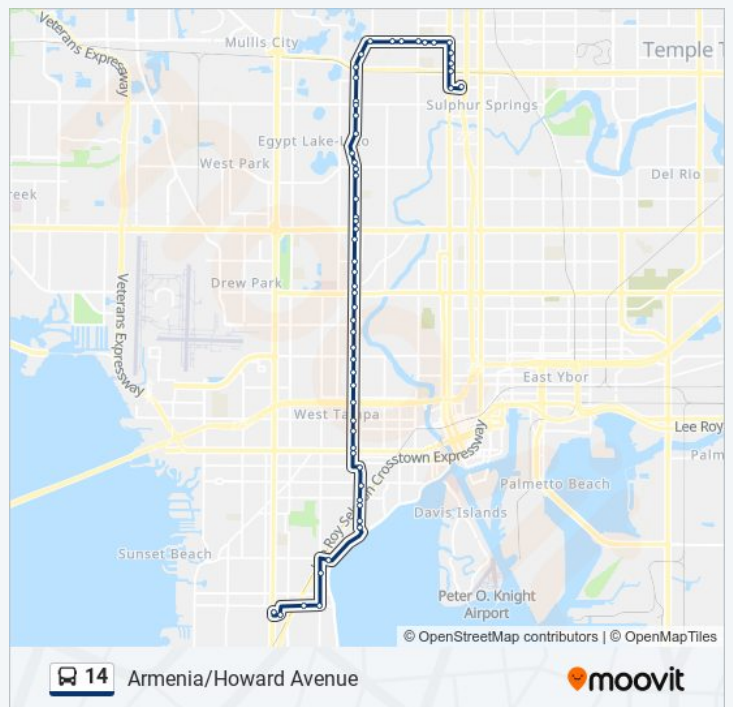

56 stops

[VIEW LINE SCHEDULE](#)

- Yukon Transfer Center
- Yukon St @ Florida Ave
- Florida Ave @ Busch Blvd
- Florida Ave @ Hamiller Ave
- Florida Ave @ Floriland Ave
- Florida Ave @ Linebaugh Ave
- Linebaugh Av @ Ola Av
- Linebaugh Ave @ Florida Gulf Coast Apartments
- Linebaugh Av @ N Boulevard
- Linebaugh Av @ Forest Hills Dr
- Linebaugh Av @ Oregon Av
- Linebaugh Av @ Armenia Av
- Armenia Ave @ Marianna St
- Armenia Av @ Rambla St
- Armenia Av @ Skagway Av
- Armenia Av @ Windsor Manor Apts
- Armenia Av @ Waters Av
- Armenia Av @ Silver Lake Av
- Armenia Av @ Kenmore Av
- Armenia Av @ Hamilton Av
- Armenia Av @ Cluster Av
- Armenia Av @ Sligh Av
- Armenia Av @ Hiawatha St
- Armenia Av @ Hanna Av
- Armenia Av @ Powhatan Av
- Armenia Ave @ Comanche Ave
- Armenia Av @ Hillsborough Av
- Armenia Av @ Crest Av
- Armenia Av @ Osborne Av

14 bus Time Schedule

Yukon Transfer Center→Britton Plaza Staging Area
Route Timetable:

Sunday	4:40 AM - 9:40 PM
Monday	4:40 AM - 9:40 PM
Tuesday	4:40 AM - 9:40 PM
Wednesday	4:40 AM - 9:40 PM
Thursday	4:40 AM - 9:40 PM
Friday	4:40 AM - 9:40 PM
Saturday	4:40 AM - 9:40 PM

14 bus Info

Direction: Yukon Transfer Center→Britton Plaza Staging Area

Stops: 56

Trip Duration: 62 min

Line Summary:

Armenia Av @ Erna Dr
Armenia Av @ Alva St
Armenia Ave @ M L King Jr Blvd
Armenia Av @ St Isabel St
Armenia Av @ Fiesta Plaza
Armenia Av @ Braddock St
Armenia Av @ Cordelia St
Armenia Av @ St Joseph St
Armenia Av @ Beach St
Armenia Av @ Walnut St
Armenia Ave @ Green St
Armenia Ave @ Cypress
Armenia Ave @ Carmen St
Armenia Av @ North A St S
Armenia Av @ Kennedy
Azele St @ Howard Av
Howard Av @ Swann Av
Howard Av @ Morrison
Howard Av @ Watrous Av
Howard Av @ Mississippi Av
Howard Av @ Palm Dr
Ysabella Av @ Bay To Bay Blvd
Macdill Av @ Stovall St
Macdill Av @ Euclid Av
Euclid Ave @ Waverly Cir
Britton Plaza Transfer Center
Britton Plaza Staging Area