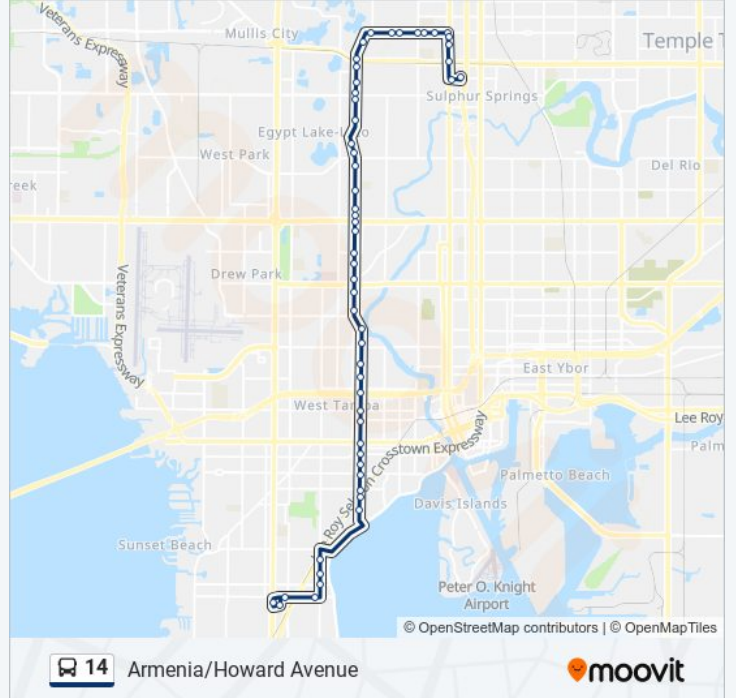

14 bus Info

Direction: Britton Plaza Staging Area→Yukon Transfer Center

Stops: 53

Trip Duration: 67 min

Line Summary:

Howard Av @ Dewey St

Armenia Av @ 4021

Armenia Av @ Virginia Av

Armenia Av @ Rambla St

Armenia Av @ Marianna St

Linebaugh Av @ Albany Av

Linebaugh Av @ Oregon Av

Linebaugh Av @ Forest Hills Dr

Linebaugh Av @ N Boulevard

Linebaugh Av @ 816

Linebaugh Av @ Dartmouth Av

Linebaugh Av @ Florida Av

Florida Ave @ Elder Ford

Florida Ave @ Floriland Ave

Florida Ave @ Busch Blvd

Yukon St @ Suwanee Av

Yukon Transfer Center

Direction: Yukon Transfer Center→Britton Plaza Staging Area

56 stops

[VIEW LINE SCHEDULE](#)

- Yukon Transfer Center
- Yukon St @ Florida Ave
- Florida Ave @ Busch Blvd
- Florida Ave @ Hamiller Ave
- Florida Ave @ Floriland Ave
- Florida Ave @ Linebaugh Ave
- Linebaugh Av @ Ola Av
- Linebaugh Ave @ Florida Gulf Coast Apartments
- Linebaugh Av @ N Boulevard
- Linebaugh Av @ Forest Hills Dr
- Linebaugh Av @ Oregon Av
- Linebaugh Av @ Armenia Av
- Armenia Ave @ Marianna St
- Armenia Av @ Rambla St
- Armenia Av @ Skagway Av
- Armenia Av @ Windsor Manor Apts
- Armenia Av @ Waters Av
- Armenia Av @ Silver Lake Av
- Armenia Av @ Kenmore Av
- Armenia Av @ Hamilton Av
- Armenia Av @ Cluster Av
- Armenia Av @ Sligh Av
- Armenia Av @ Hiawatha St
- Armenia Av @ Hanna Av
- Armenia Av @ Powhatan Av
- Armenia Ave @ Comanche Ave
- Armenia Av @ Hillsborough Av
- Armenia Av @ Crest Av
- Armenia Av @ Osborne Av