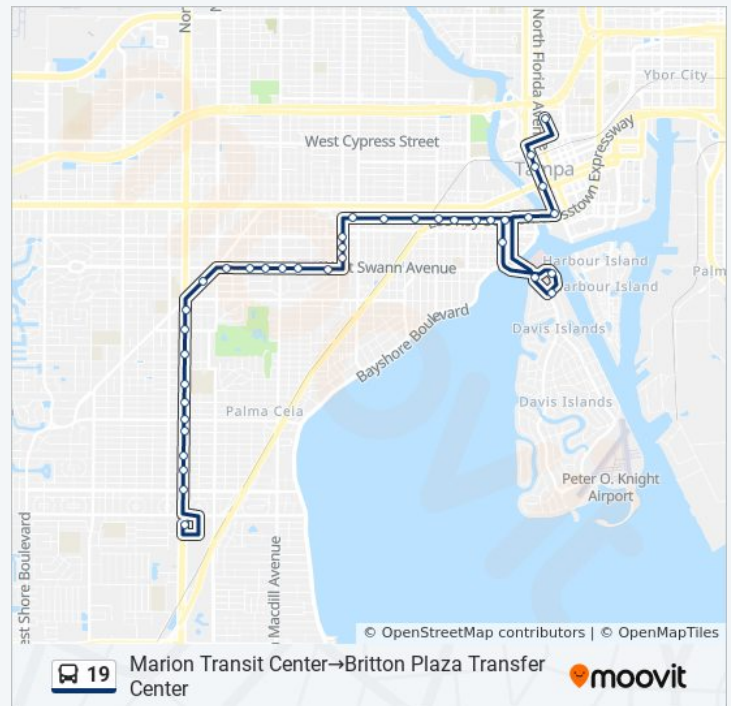

**19 bus Info**

**Direction:** Marion Transit Center→Britton Plaza Transfer Center  
**Stops:** 39

Davis Blvd @ One Davis Medical Bldg

Brorein St @ Hyde Park Ave

Cleveland St @ Magnolia Ave

Cleveland St @ Fielding Ave

Swann Av @ Audubon Av

Swann Av @ Gomez Av

Swann Av @ Macdill Av

Swann Av @ Matanzas Av

Swann Av @ Lincoln Av

Swann Av @ Henderson Blvd

Henderson Blvd @ Sterling Av

Dale Mabry Hwy @ Jetton Av

Dale Mabry Hwy @ Neptune St

Dale Mabry Hwy @ Angeles St

Dale Mabry Hwy @ San Carlos St

Dale Mabry Hwy @ Barcelona St

Dale Mabry Hwy @ Bay To Bay Blvd

Dale Mabry Hwy @ San Juan St

Dale Mabry Hwy @ San Luis St

Dale Mabry Hwy @ Corona St

Dale Mabry Hwy @ El Prado Blvd

Britton Plaza Transfer Center

**Trip Duration: 45 min**

**Line Summary:**

Route, schedule, and stop by stop directions for all public transit in Tampa