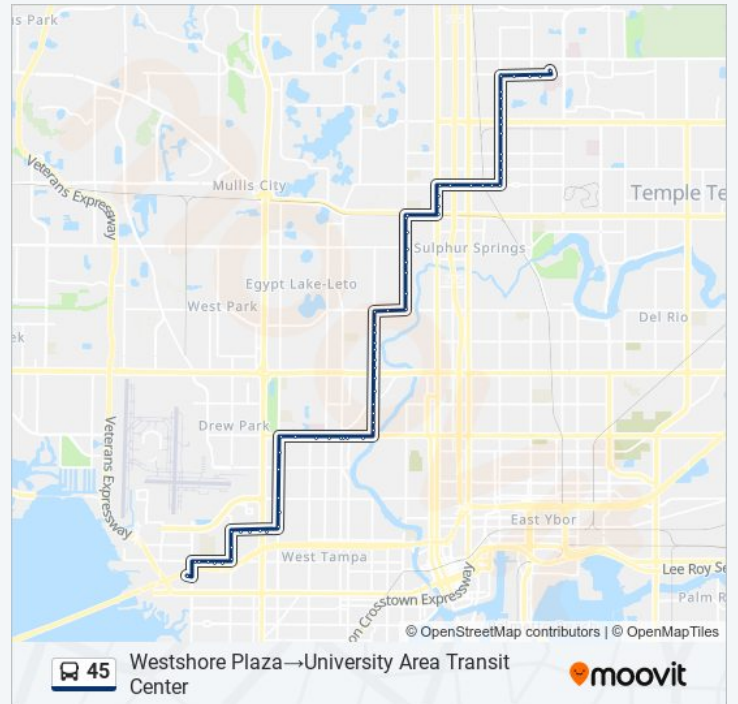

45 bus Info

Direction: Westshore Plaza→University Area Transit Center
Stops: 73

Trip Duration: 55 min
Line Summary:

Spruce St @ Clark Av

Spruce St @ Grady Av

Spruce St @ Dale Mabry Hwy

Spruce St @ Marie Ave

M L King Jr Blvd @ Habana Av E/S

M L King Jr Blvd @ Armenia Ave

M L King Blvd @ Armenia Ave E/S

M L King Jr Blvd @ Howard Ave

M L King Jr Blvd @ St Isabel St

Rome Av @ Ferris Av

Rome Av @ Johnston Av

Rome Av @ School Light

Rome Av @ Wishart Blvd

Rome Av @ Bedingfeild Dr

Rome Av @ Hillsborough Av

Rome Av @ Comanche Av

Rome Av @ Powhatan Av

Rome Av @ Burke St

Rome Av @ Hanna Av

Rome Av @ Lambright St

Rome Av @ Knollwood St

Rome Av @ Sligh Av

Sligh Av @ Willow Av

N Boulevard @ Sligh Av

N Boulevard @ Picnic Area North

N Boulevard @ Hollywood St

N Boulevard @ Sitka St

N Boulevard @ Waters Ave