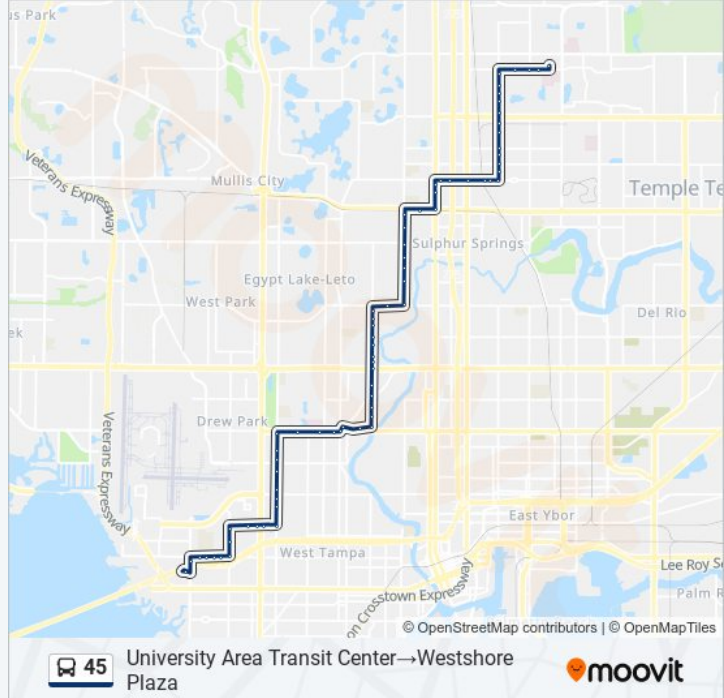

Rome Av @ Comanche Av

Rome Av @ Hillsborough Av

Rome Av @ Bedingfield Dr

Rome Av @ Wishart Blvd

Rome Av @ School Light

Rome Av @ Johnston Av

Rome Av @ Ferris Av

Ferris Av @ Farwell Dr

Ferris Av @ Wishart Blvd

Armenia Ave @ M L King Jr Blvd

M L King Jr Blvd @ Tampania Av

M L King Blvd @ St Joseph Hospital

M L King Jr Blvd @ Buccaneer Pl

Himes Av @ M L King Jr Blvd

Himes Av @ Ohio Av
 Himes Av @ Heiter St
 Himes Av @ Leroy St
 Himes Av @ Aileen St
 Himes Av @ St Joseph St
 Himes Av @ St Conrad St
 Himes Av @ Spruce St
 Spruce St @ Marie Av
 Spruce St @ Dale Mabry Hwy
 Spruce St @ Grady Ave
 Lois Av @ Spruce St
 Lois Ave @ Laurel St
 Lois Ave @ Cypress St
 Cypress St @ Hubert Ave
 Cypress St @ Manhattan Ave
 Cypress St @ Jefferson High School
 Cypress St @ Trask St
 Westshore Blvd @ Cypress St
 Westshore Plaza

**Direction: Westshore Plaza→University Area
 Transit Center**

73 stops

[VIEW LINE SCHEDULE](#)

Westshore Plaza
 Cypress St @ Renellie St
 Cypress St @ Trask St
 Cypress St @ Holiday Inn
 Cypress St @ Manhattan Ave
 Cypress St @ Hubert Ave
 Lois Av @ Grace St
 Lois Av @ Laurel St
 Lois Av @ Spruce St

45 bus Info

Direction: Westshore Plaza→University Area Transit Center
Stops: 73

Trip Duration: 55 min
Line Summary:

Spruce St @ Clark Av

Spruce St @ Grady Av

Spruce St @ Dale Mabry Hwy

Spruce St @ Marie Ave