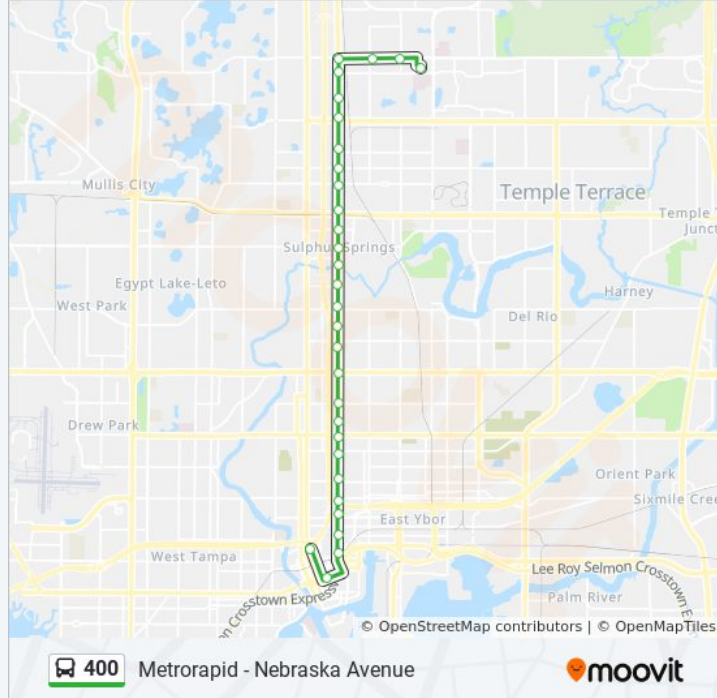

- Marion Transit Center
- Jackson St @ Pierce St Metrorapid
- Nebraska Ave @ Cass St Metrorapid
- Nebraska Ave @ Estelle St Metrorapid
- Nebraska Av @ Palm Av
- Nebraska Ave @ Columbus Dr Metrorapid
- Nebraska Ave @ 22nd Ave Metrorapid
- Nebraska Ave @ Baker St Metrorapid
- Nebraska Ave @ Milk Blvd Metrorapid
- Nebraska Av @ Chelsea St
- Nebraska Av @ Osborne Av
- Nebraska Ave @ Hillsborough Ave Metrorapid
- Nebraska Ave @ Idlewild Ave Metrorapid
- Nebraska Av @ Lambright St
- Nebraska Ave @ Norfolk St Metrorapid
- Nebraska Ave @ Robson St Metrorapid
- Nebraska Av @ Sitka St
- Nebraska Ave @ Waters Ave Metrorapid
- Nebraska Av @ Yukon St
- Nebraska Ave @ 93rd Ave Metrorapid

400 bus Info

Direction: Marion Transit Center→University Area Transit Center

Stops: 30

Trip Duration: 41 min

Line Summary:

Nebraska Ave @ Orchid Ave Metrorapid

Nebraska Av @ Bougainvillea Av

Nebraska Ave @ 109th Ave Metrorapid

Nebraska Ave @ Fowler Ave Metrorapid

Nebraska Av @ 124th Av

Nebraska Ave @ 131st Ave Metrorapid

Nebraska Ave @ Fletcher Ave Metrorapid

Fletcher Ave @ 15th St Metrorapid

Fletcher Ave @ 22nd St Metrorapid

University Area Transit Center

400 Metrorapid - Nebraska Avenue

Direction: University Area Transit Center→Marion Transit Center

31 stops

[VIEW LINE SCHEDULE](#)

University Area Transit Center

Fletcher Ave @ 20th St Metrorapid

Fletcher Ave @ 15th St Metrorapid