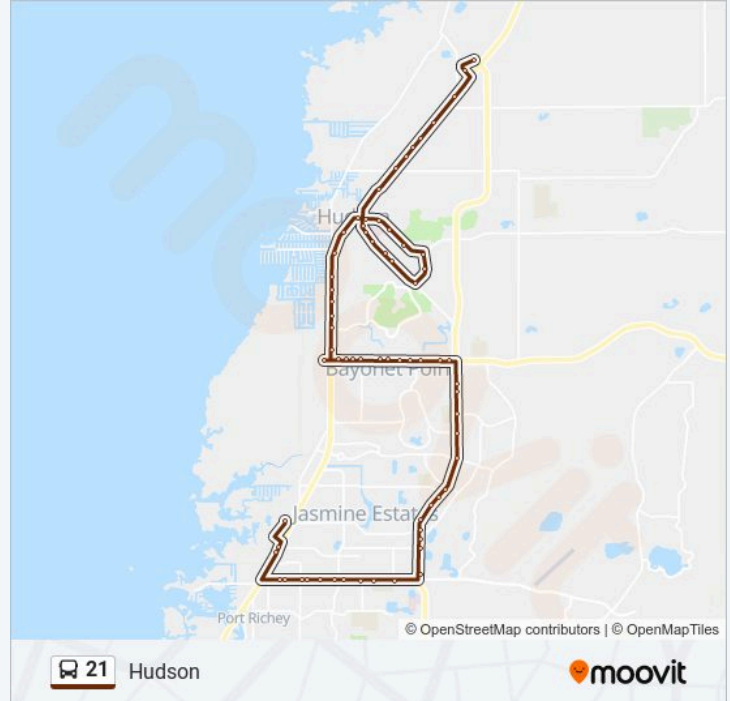

Sr 52 & Dipaola Dr

Us 19 & Country Club Dr

Us 19 & Terrace Dr

Us 19 & Florestate Dr

Us 19 & Stahl Dr

Us 19 & Windsor Mill Rd

Hudson Ave & Us 19

Hudson Ave & Mayfair Ave

Hudson Ave & Yosemite Dr

Hudson Ave & Aqua Clara Dr

Library Rd & Hudson Ave

Clayton Blvd & Hudson Ave

Clayton Blvd & Braxton Rd

Clayton Blvd & Fivay Rd

Fivay Rd & Library Rd

Fivay Rd & Lakeside Woodland Dr

Fivay Rd & Jacque Rd

Fivay Rd & Lakeshore Blvd

Fivay Rd & Medical Dr

Us 19 & Rhodes Rd

Us 19 & New York Ave

Us 19 & Arcola Ave

Us 19 & Sunnydale Dr

Us 19 & Bolton Ave

Us 19 & Casper Ave

Us 19 & Eden Ave

Scheer Blvd & Us 19

Emerald Beach S & Us 19

Direction: South

63 stops

[VIEW LINE SCHEDULE](#)

Emerald Beach S & Us 19