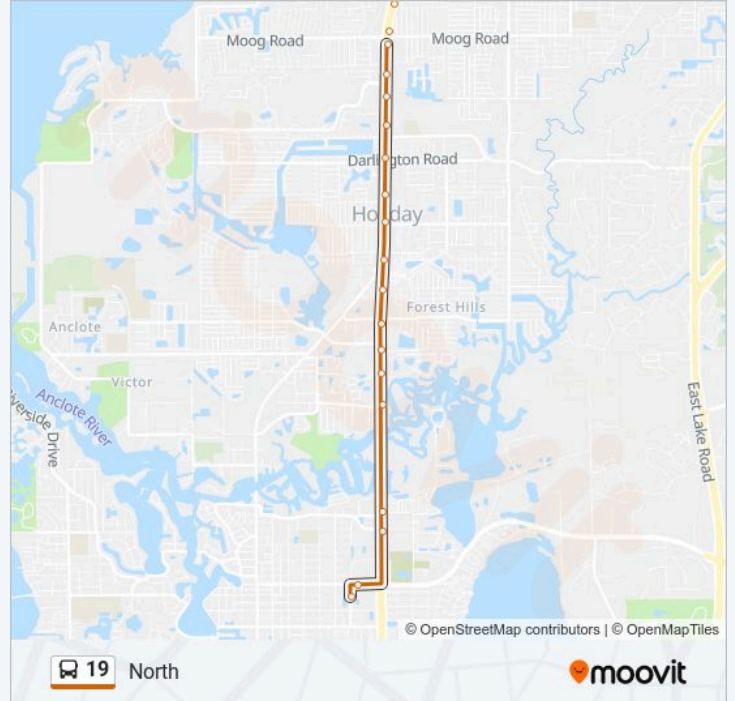

Us 19 & Sunray Dr

Us 19 & Gulf Trace Blvd

Us 19 & Westwood Dr

Us 19 & Moog Rd

Us 19 & Manor Dr

Us 19 & Sr 54

Us 19 & Flamingo Dr

Us 19 & Trouble Creek Rd

Us 19 & Luna Vista Dr

Us 19 & Grand Blvd

Us 19 & Pasco Way

Us 19 & Farrell Way

Us 19 & Ridge Rd

Us 19 & Ridge Crest Dr

Us 19 & Stone Rd

Us 19 & Gulf View Mall

Us 19 & Scenic Dr

Us 19 & Scenic Dr

Us 19 & Fox Hollow Dr

Us 19 & Graphic Dr

Us 19 & Jasmine Blvd

Us 19 & Tudor Ln

Us 19 & Coventry Dr

Us 19 & Ranch Rd

Us 19 & Commons Blvd

Us 19 & Gordon Dr

Us 19 & Colfax Dr

Sr 52 & Us 19

Direction: South

53 stops

[VIEW LINE SCHEDULE](#)

- Sr 52 & Us 19
- Us 19 & Sr 52
- Us 19 & Hachem Dr
- Us 19 & San Marco Dr
- Us 19 & Ja Mar Blvd
- Us 19 & Hammock Rd
- Us 19 & Clemens Blvd
- Us 19 & Bouganville Ave
- Us 19 & Jasmine Blvd
- Us 19 & Graphic Dr
- Us 19 & Fox Hollow Dr
- Us 19 & Scenic Dr
- Us 19 & Tacoma Dr
- Us 19 & Gulf View Mall
- Us 19 & Salt Springs Rd
- Us 19 & Stone Rd
- Us 19 & Beekman Dr
- Us 19 & Bay Blvd
- Us 19 & Cotee Ave
- Us 19 & Limit Dr
- Us 19 & Avery Rd
- Us 19 & Beau Ln
- Us 19 & Graston Dr
- Us 19 & Bridge Rd
- Us 19 & Main St
- Us 19 & S Rd
- Us 19 & Imperial Dr
- Us Highway 19 & Cross Bayou
- Us 19 & Marine Pkwy
- Us 19 & Marine Pkwy