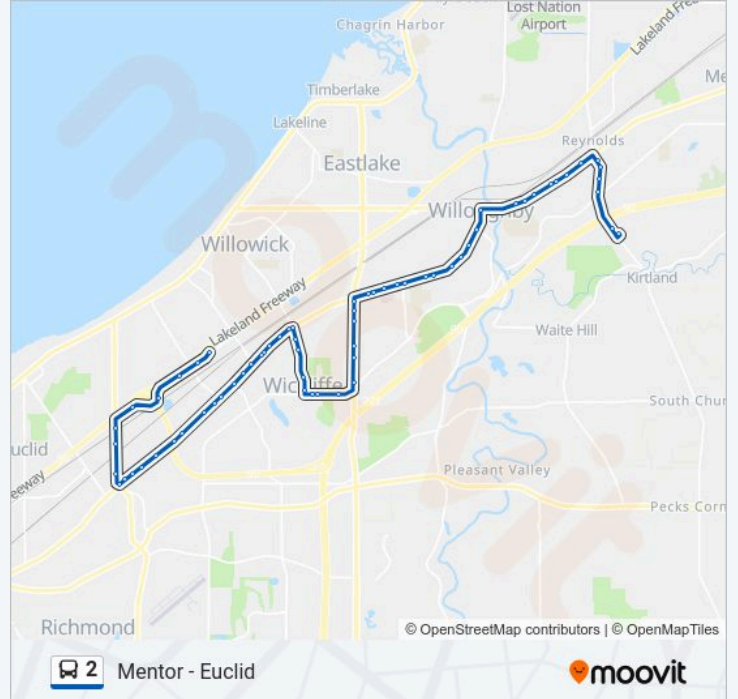

Rush Rd. & Grant Rd.

Rush Rd. & Dennis Dr.

Rush Rd. & Sr-20 Euclid Ave.

Sr-20 Euclid Ave. & E.305 St.

Sr-20 Euclid Ave. & Palisades Dr.

Sr-20 Euclid Ave. & Ridgewick Dr.

Sr-20 Euclid Ave. & West Of E.300 St.

Sr-20 Euclid Ave. & Worden Rd.

Sr-20 Euclid Ave. & Worden Rd. (Wb)

Sr-20 Euclid Ave. & Robindale St.

Sr-20 Euclid Ave. & Rockefeller Rd,

Sr-20 Euclid Ave. & Lloyd Rd.

Sr-20 Euclid Ave. & Maple St.- Papa Joe's

Sr-20 Euclid Ave, & E.289th St.

Sr-20 Euclid Ave. & E.286 St.

Sr-20 Euclid Ave. & Sun Ave. (Wb)

E. 276 St. & Sr-20 Euclid Ave.

Sr-20 Euclid Ave. & Century Corners Parkway (Wb)

Sr-20 Euclid Ave. & Magnolia Dr. (Wb)

Lakeland Blvd. & Lubrizol West Entrance

Wickliffe Park-N-Ride (Arrive)

Direction: Wickliffe

74 stops

[VIEW LINE SCHEDULE](#)

Wickliffe Park-N-Ride (Depart)

Lakeland Blvd. & Lubrizol West Entrance

29097 Lakeland Blvd.