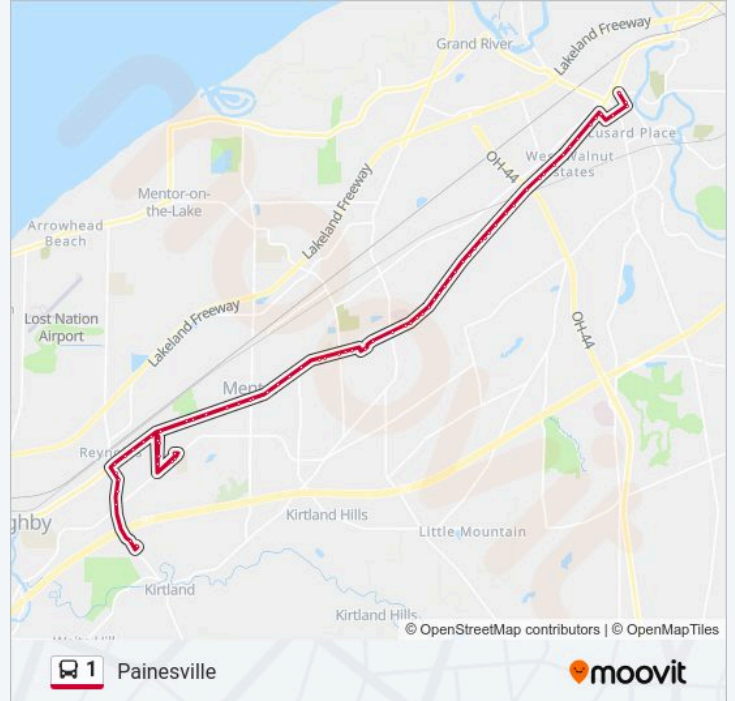

Sr-20 Mentor Ave. & Sharonlee Dr

Sr-20 Mentor Ave. & Fairview Ave.

Sr-20 Mentor Ave. & Center St. (Sw Corner)

Sr-20 Mentor Ave. & Sr-615 Center St.

Sr-20 Mentor Ave. & Acacia Ave-Drug Mart

Sr-20 Mentor Ave. & Southwood Rd

Sr-20 Mentor Ave. & Applebee's

Mentor Commons Shopping Center

9200 Sr-20 Mentor Ave. -Crossroads Health

Sr-20 Mentor Ave. & Heisley Rd.

Sr-20 Mentor Ave. & Wayside Dr.

Lake Ambulatory Care Center

Sr-20 Mentor Ave. & Old Johnnycake Rd.

Sr-20 Mentor Ave. & Lowe's

Sr-20 Mentor Ave. & Moe's Southwest Grill

Sr-20 Mentor Ave. & Wellesley Blvd

Sr-20 Mentor Ave. & Century Village Plaza

Sr-20 Mentor Ave. & Painesville Aldi

Sr-20 Mentor Ave. & Chatham Dr.

Sr-20 Mentor Ave. & Nantucket Cir. (Eb)

Sr-20 Mentor Ave, & Stratford Rd.

Sr-20 Mentor Ave. & South Doan Ave.

Sr-20 Mentor Ave. & Nye Rd.

Sr-20 Mentor Ave. & Clairmont Dr.

Sr-20 Mentor Ave. & Crystal Plaza