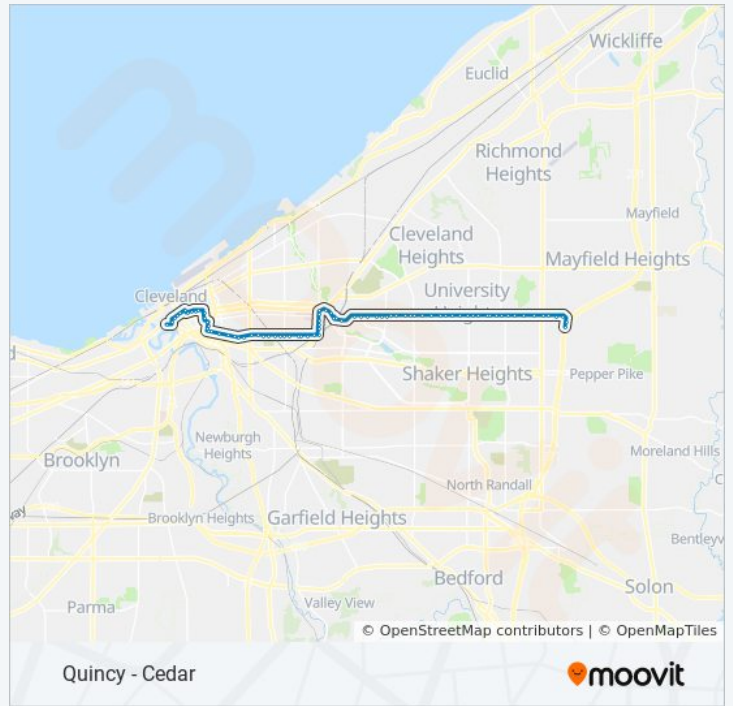

Cedar-University Stn Stop 5

Martin Luther King Dr & Case Entrance

Euclid Av & Stokes Blvd Station

E 105th St & Euclid Av

E 105th St & Carnegie Av

E 105th St & Cedar Av

E 105th St & Wain Ct

E 105th St & Hudson Av

### Direction: 11 Quincy-Cedar To Montefiore

79 stops

[VIEW LINE SCHEDULE](#)

Prospect Av & W 3rd St

Ontario St & Euclid Av

Superior Av & E 3rd St

Superior Av & E 6th St

Superior Av & E 9th St

### 11 bus Time Schedule

11 Quincy-Cedar To Montefiore Route Timetable:

Sunday	12:10 AM - 11:09 PM
Monday	12:10 AM - 11:10 PM
Tuesday	12:11 AM - 11:10 PM
Wednesday	12:11 AM - 11:10 PM
Thursday	12:11 AM - 11:10 PM
Friday	12:11 AM - 11:10 PM
Saturday	12:11 AM - 11:10 PM

### 11 bus Info

**Direction:** 11 Quincy-Cedar To Montefiore

**Stops:** 79

**Trip Duration: 55 min**  
**Line Summary:**

- Chester Av & E 18th St
- E 21st St & Chester Av (Csu)
- E 21st St & Prospect Av E
- Cedar Av & E 22nd St
- E 22nd St & Central Av
- 2322 E 22nd St
- Community College Av & E 22nd St
- Community College Av & E 24th St
- Community College Av & E 30th St
- Community College Av & E 35th St
- Community College Av & E 38th St
- Community College Av & E 40th St
- Quincy Av & E 46th St
- Quincy Av & E 55th St
- Quincy Av & E 61st St
- Quincy Av & E 65th St
- Quincy Av & E 69th St
- Quincy Av & E 71st St
- Quincy Av & E 76th St
- Quincy Av & E 79th St
- Quincy Av & E 83rd St
- Quincy Av & E 85th St
- Quincy Av & E 89th St
- Quincy Av & E 93rd St
- Quincy Av & E 100th St
- E. 105th-Quincy Sta (Ref Pl)
- E 105th St & Hudson Av
- E 105th St & Frank Av
- E 105th St & Cedar Av
- E 105th St & Carnegie Av
- E 105th St & Euclid Av
- Euclid Av & Stokes Blvd Station
- 2064 Stearns Rd