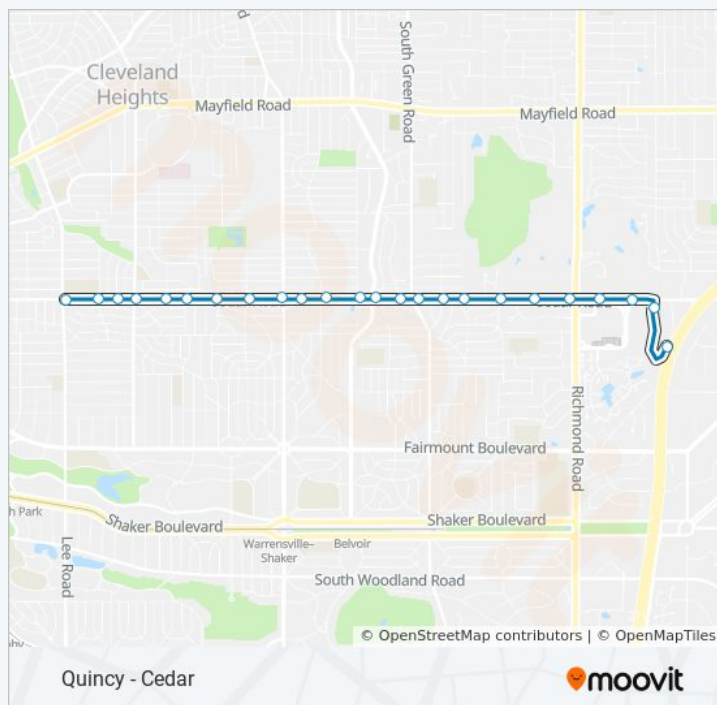

Cedar-University Stn Stop 5

Martin Luther King Dr & Case Entrance

Euclid Av & Stokes Blvd Station

E 105th St & Euclid Av

E 105th St & Carnegie Av

E 105th St & Cedar Av

E 105th St & Wain Ct

E 105th St & Hudson Av

Cedar Rd & Lee Rd

Saturday

1:09 AM

### 11 bus Info

**Direction:** 11 Quincy-Cedar To Lee

**Stops:** 24

**Trip Duration:** 16 min

**Line Summary:**

### Direction: 11 Quincy-Cedar To Montefiore

79 stops

[VIEW LINE SCHEDULE](#)

Prospect Av & W 3rd St

Ontario St & Euclid Av

Superior Av & E 3rd St

Superior Av & E 6th St

Superior Av & E 9th St