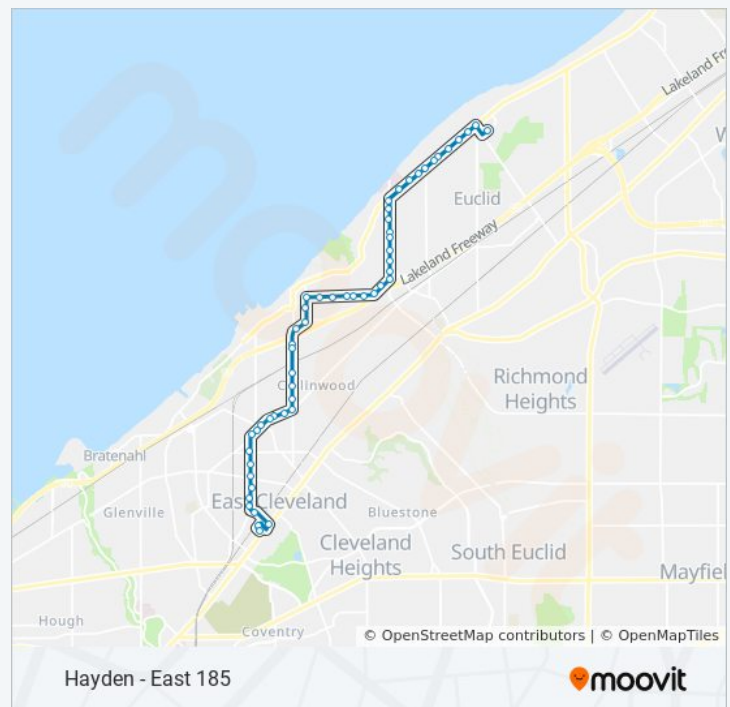

E 185th St & Villaview Rd

Villaview Rd & Nottingham Rd

Villaview Rd & Delavan Rd

Groewood Av & E 177th St

Groewood Av & E 173rd St

Groewood Av & E 170th St

Groewood Av & E 167th St

Groewood Av & E 161st St

Groewood Av & E 156th St

E 156th St & Macauley Av

Waterloo Rd & E 156th St

37 Hayden-E 185 To Stokes Windermere Sta Route
Timetable:

Sunday 6:39 AM - 10:39 PM

Monday 5:38 AM - 10:38 PM

Tuesday 5:38 AM - 10:38 PM

Wednesday 5:38 AM - 10:38 PM

Thursday 5:38 AM - 10:38 PM

Friday 5:38 AM - 10:38 PM

Saturday 6:38 AM - 10:38 PM

37 bus Info

Direction: 37 Hayden-E 185 To Stokes Windermere Sta

Stops: 53

Trip Duration: 32 min

Line Summary:

Waterloo Rd & Calcutta Av

E 152nd St & Sylvia Av

E 152nd St & Thames Av

E 152nd St & Saranac Rd

E 152nd St & Aspinwall Av

E 152nd St & Utopia Av

E 152nd St & St. Clair Av