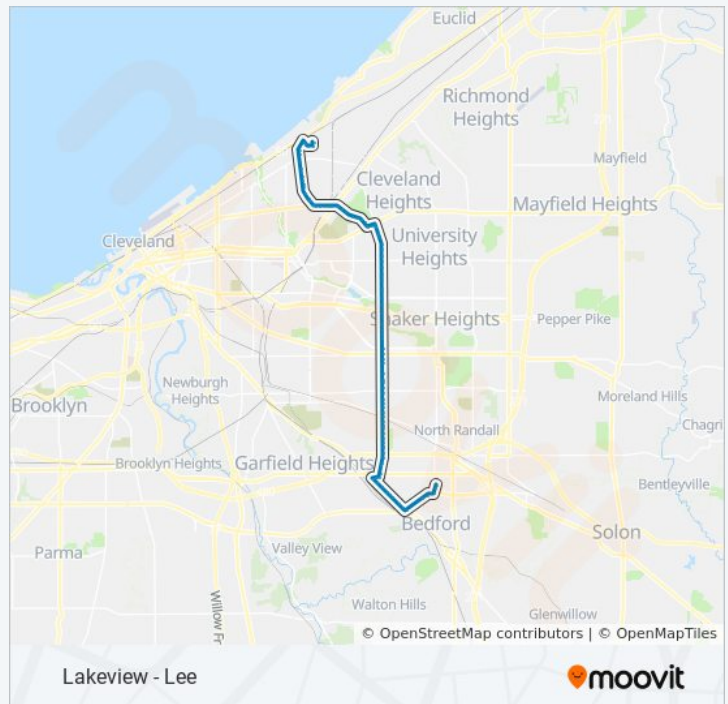

19455 Rockside Rd

19555 Rockside Rd

Warrensville Ctr Rd & Rockside Rd

Warrensville Ctr Rd & Southgate Park Blvd

Southgate Transit Center Stop #3

Direction: 40 Lakeview-Lee To Taft-Eddy

93 stops

[VIEW LINE SCHEDULE](#)

Southgate Transit Center Stop #3
Warrensville Ctr Rd & Applegate Rd
Rockside Rd & Warrensville Ctr Rd
19555 Rockside Rd
19455 Rockside Rd
Rockside Rd & Broadway
Broadway & Greencroft Rd
Broadway & South Blvd
Broadway & Waterbury Av
Broadway & Dalewood Av
Broadway & Clement Dr
Broadway & Lee Rd
Broadway & Hill St
Broadway & Maple Heights Blvd
15968 Maple Hts Blvd
Maple Hts Blvd & Lee Rd
Lee Rd & Libby Rd
Lee Rd & Friend Av
Lee Rd & Raymond St
Lee Rd & Mccracken Rd
Lee Rd & Kollin Av
Lee Rd & Priebe Av
4770 Lee Rd
Lee Rd & Tarkington Av
Lee Rd & Bryce Av
Lee Rd & Lipton Av
Lee Rd & Langly Av
Lee Rd & South Miles Rd
Lee Rd & Miles Av

40 bus Time Schedule

40 Lakeview-Lee To Taft-Eddy Route Timetable:

Sunday	4:53 AM - 11:53 PM
Monday	4:22 AM - 11:22 PM
Tuesday	12:22 AM - 11:22 PM
Wednesday	12:22 AM - 11:22 PM
Thursday	12:22 AM - 11:22 PM
Friday	12:22 AM - 11:22 PM
Saturday	12:22 AM - 11:52 PM

40 bus Info

Direction: 40 Lakeview-Lee To Taft-Eddy

Stops: 93

Trip Duration: 51 min

Line Summary:

Lee Rd & Concept Dr

Lee Rd & De Forest Av

Lee Rd & Holly Hill Dr