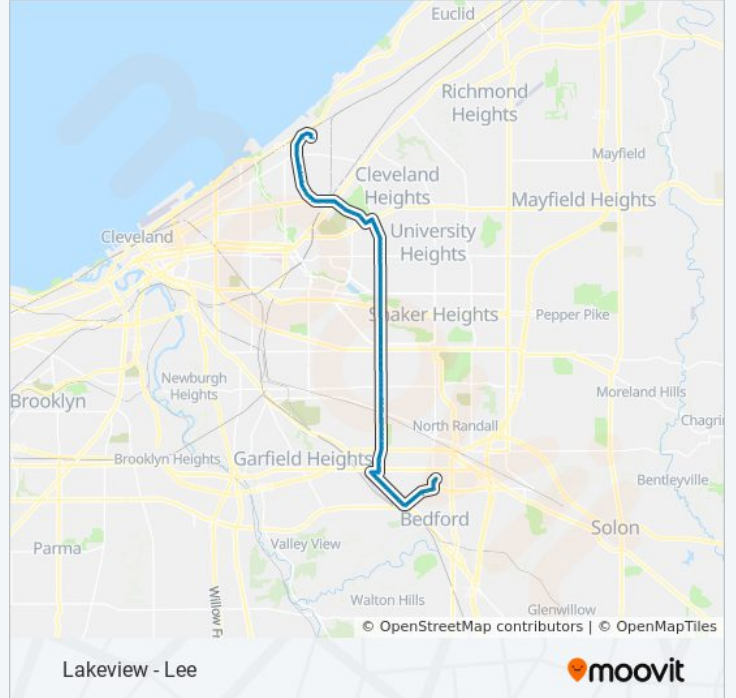

Lee Rd & Aldersyde Dr

Lee Rd & Fernway Rd

Lee Rd & Van Aken Blvd

Lee Rd & Chagrin Blvd

Lee Rd & Hampstead Av

Lee Rd & Scottsdale Blvd

Lee Rd & Walden Av

Lee Rd & Glendale Av

Lee Rd & Delrey Av

Lee Rd & Harvard Av E

Lee Rd & Westview Av

Lee Rd & Judson Dr

Lee Rd & South Lotus Dr

Lee Rd & Sorrento Av

Lee Rd & Concept Dr

Lee Rd & Miles Av

Lee Rd & S Miles Rd

Lee Rd & Langly Av

Lee Rd & Seville Rd

Lee Rd & Bryce Av

Lee Rd & Tarkington Av

4770 Lee Rd

Lee Rd & Highview Dr

Lee Rd & Kollin Av

19455 Rockside Rd

19555 Rockside Rd

Warrensville Ctr Rd & Rockside Rd

Warrensville Ctr Rd & Southgate Park Blvd

Southgate Transit Center Stop #3

Direction: 40 Lakeview-Lee To Taft-Eddy

93 stops

[VIEW LINE SCHEDULE](#)