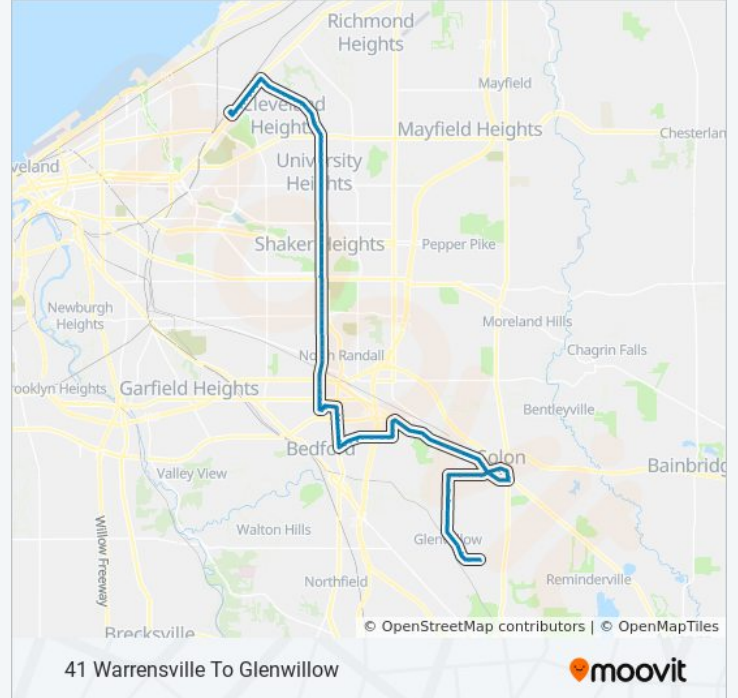

Warrensville Ctr Rd & Shelburne Rd

Warrensville Ctr Rd & Shaker Blvd W

Warrensville Ctr Rd & S Woodland Rd

3290 Warrensville Center Rd

Warrensville Ctr Rd & Farnsleigh Rd

Van Aken-Warrensle Stn(Bus)

3570 Warrensville Ctr Rd

Warrensville Ctr Rd & Northfield Rd

Warrensville Ctr Rd & Scottsdale Blvd

Warrensville Ctr Rd & Shakerwood Rd

Warrensville Ctr Rd & Gladstone Rd

Warrensville Ctr Rd & E Sunset Dr

Warrensville Ctr Rd & Ridgewood Av

Warrensville Ctr Rd & Harvard Av

Warrensville Ctr Rd & Randolph Pkwy

Warrensville Ctr Rd & Southpointe Hosp

Warrensville Ctr Rd & Longbrook Rd

Warrensville Ctr Rd & Ellacott Pkwy

4440 Warrensville Ctr Rd

4510 Warrensville Ctr Rd

Warrensville Ctr Rd & Emery Rd

4720 Warrensville Ctr Rd (Amazon)

Warrensville Ctr Rd & S Miles Rd

Warrensville Ctr Rd & Maple Hts Blvd

Warrensville Ctr Rd & Raymond St

Warrensville Ctr Rd & Clare Av

Warrensville Ctr Rd & Libby Rd