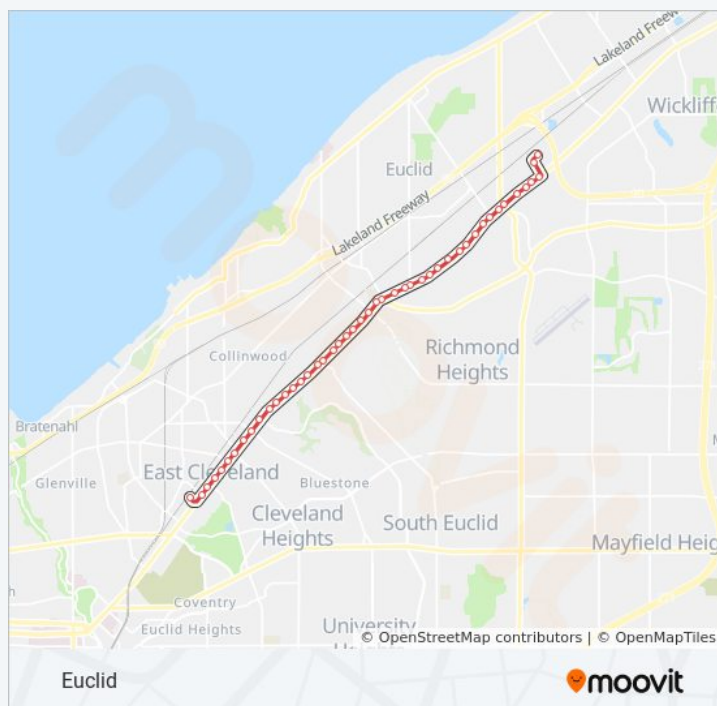

Euclid Av & Heritage Dr

Euclid Av & E 243rd St

Euclid Av & Beverly Hills Dr

Euclid Av & E 248th St

25301 Euclid Av

Euclid Av & Babbitt Rd

25900 Euclid Av

Euclid Av & Richmond Rd

Euclid Ave. & Magnolia Dr.

Euclid Ave. & Century Corners Parkway

Euclid Av & Tremaine Dr

Euclid Meadows

E 276th St & Brush Av

E 276th St & Tungsten Rd

Tungsten Rd Loop

Direction: 28 Euclid To Stokes Windermere Sta

24 hours

28-28A bus Info

Direction: 28 Euclid To Stokes Windermere Sta

Stops: 47

Trip Duration: 28 min

Line Summary:

Euclid Av & Clarkstone Rd

Euclid Av & Victoria Rd

Euclid Av & Doan Av

Stokes-Windermere Station Bus Stop #4

Direction: 28a Euclid To Shore Center

44 stops

[VIEW LINE SCHEDULE](#)

Stokes-Windermere Station Bus Stop #4

Euclid Av & Van Buren Rd

Euclid Av & Lee Blvd