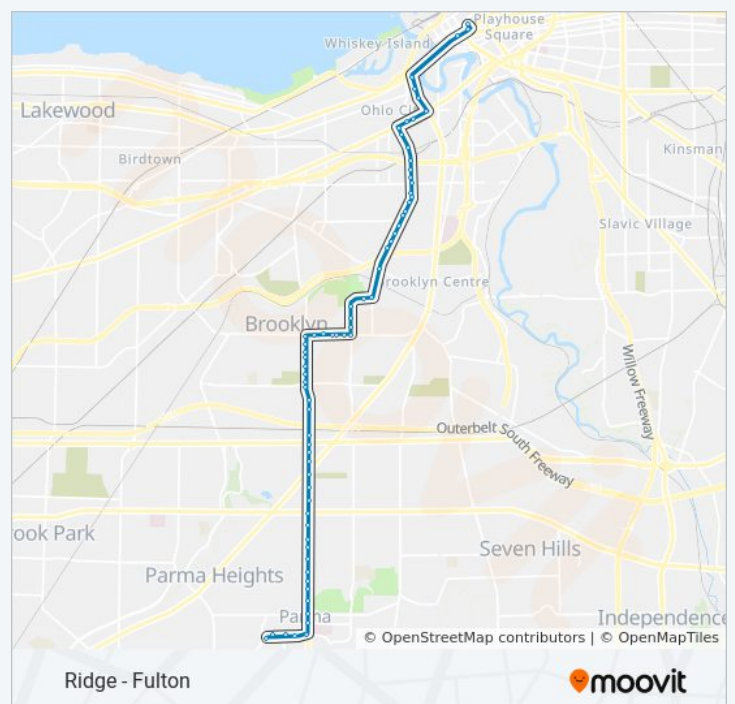

Lorain Av & W 28th St

W 25th St & Lorain Av Stop #1

W 25th St & Jay Av

W 25th St & Franklin Av

W 25th St & Detroit Av
 Superior Av & W 6th St
 Superior Av & W 3rd St
 Superior Av & E 3rd St
 Rockwell Av & E 3rd St

Direction: 45 Ridge-Fulton To Parma Tc

70 stops

[VIEW LINE SCHEDULE](#)

Rockwell Av & E 3rd St
 Superior Av & East Roadway
 Superior Av & W 3rd St
 W 25th St & Detroit Av
 W 25th St & Franklin Av
 W 25th St & Jay Av
 Lorain Av & W 25th St
 Lorain Ave & W 30th St (St Ignatius)
 Lorain Av & W 32nd St
 Fulton Rd & Lorain Av
 Fulton Rd & Chatham Av
 Fulton Rd & Bailey Av
 Fulton Rd & Vega Av
 Fulton Rd & Seymour Av
 Fulton Rd & Walton Av
 Fulton Rd & Clark Av
 Fulton Rd & Trent Av
 Fulton Rd & Newark Ct
 Fulton Rd & Hyde Av
 Fulton Rd & Carlyle Av
 Fulton Rd & Sackett Av
 Fulton Rd & Trowbridge Av
 Fulton Rd & Marvin Av
 Fulton Rd & Bush Av

45 bus Info

Direction: 45 Ridge-Fulton To Parma Tc

Stops: 70

Trip Duration: 47 min

Line Summary:

Fulton Rd & Poe Av

Fulton Rd & Denison Av

Fulton Rd & Park Dr