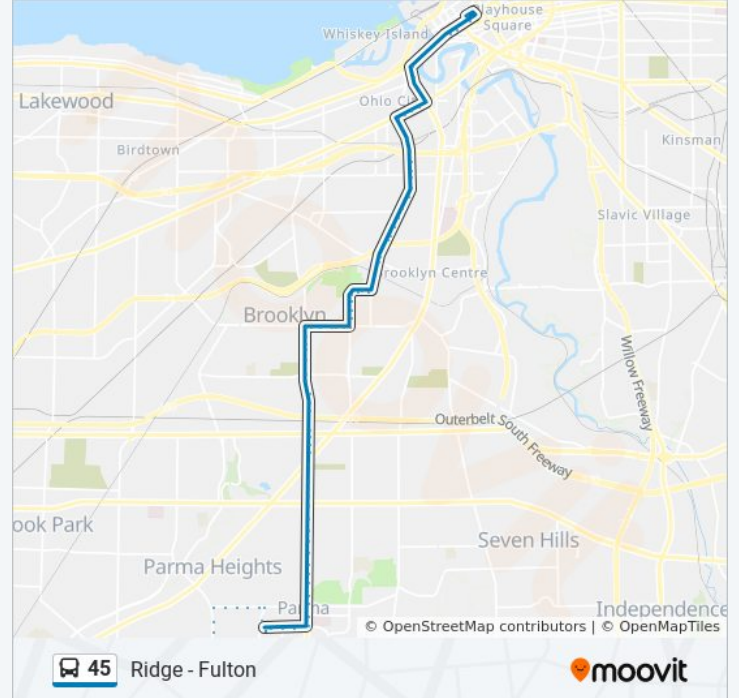

Ridge Rd & Kenneth Av

Ridge Rd & Forest Av

Ridge Rd & Virginia Av

Ridge Rd & Pearl Rd

Ridge Rd & Maysday Av

Ridge Rd & Luelda Av

Ridge Rd & Brookpark Rd

5157 Ridge Rd (Getgo)

Ridge Rd & Flowerdale Av

Ridge Rd & Northcliff Av

Ridge Rd & Vandalia Av

Ridge Rd & Glencoe Av

Ridge Rd & Biddulph Rd

Ridge Rd & W 66th St

4470 Ridge Rd

Ridge Rd & Outlook Av

Ridge Rd & Hammond Av

Ridge Rd & Memphis Av

Memphis Av & Newberry Dr

Memphis Av & W 63rd St

Memphis Av & W 60th St

Memphis Av & W 58th St

Memphis Av & W 56th St

Fulton & Memphis

Direction: 45 Ridge-Fulton To Parma Tc

70 stops

[VIEW LINE SCHEDULE](#)

Rockwell Av & E 3rd St
 Superior Av & East Roadway
 Superior Av & W 3rd St
 W 25th St & Detroit Av
 W 25th St & Franklin Av
 W 25th St & Jay Av
 Lorain Av & W 25th St
 Lorain Ave & W 30th St (St Ignatius)
 Lorain Av & W 32nd St
 Fulton Rd & Lorain Av
 Fulton Rd & Chatham Av
 Fulton Rd & Bailey Av
 Fulton Rd & Vega Av
 Fulton Rd & Seymour Av
 Fulton Rd & Walton Av
 Fulton Rd & Clark Av
 Fulton Rd & Trent Av
 Fulton Rd & Newark Ct
 Fulton Rd & Hyde Av
 Fulton Rd & Carlyle Av
 Fulton Rd & Sackett Av
 Fulton Rd & Trowbridge Av
 Fulton Rd & Marvin Av
 Fulton Rd & Bush Av