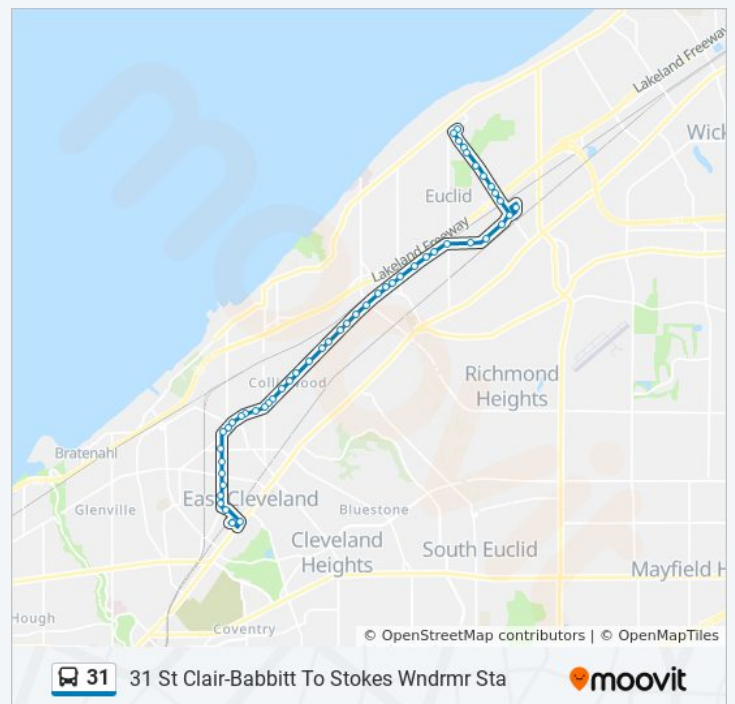

31 bus Info

Direction: 31 St Clair-Babbitt To Shore Center

Stops: 56

Trip Duration: 30 min

Line Summary:

St. Clair Av & E. 166th St

17015 St. Clair Av

St. Clair Av & E 174th St

Direction: 31 St Clair-Babbitt To Stokes Wndrmr Sta

51 stops

[VIEW LINE SCHEDULE](#)

22449 Shore Center Dr Layover #1

Babbitt & Shore Center

Babbitt Rd & Lakemont Av

Babbitt Rd & Gay St

Babbitt Rd & Fox Av

31 bus Info

Direction: 31 St Clair-Babbitt To Stokes Wndrmr Sta

Stops: 51

Trip Duration: 29 min

Line Summary:

17800 St. Clair Av

St. Clair Av & E 174th St

St. Clair Av & E 171st St