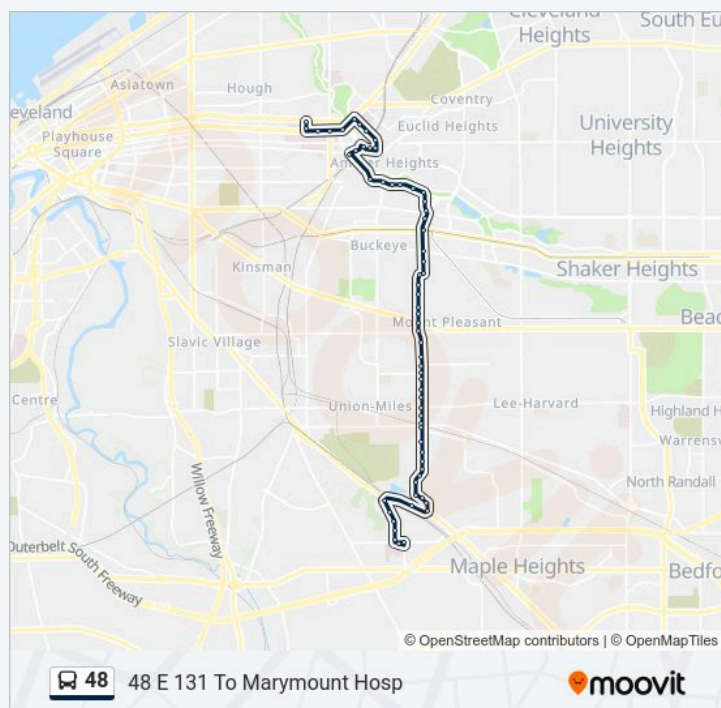

Adelbert Rd & Murray Hill Rd

2145 Adelbert Rd

2121 Adelbert Rd (Rainbow Hospital Entrance)

Adelbert Rd & Euclid Av

Euclid Av & Stokes Blvd Station

Euclid Av & E 105th St

Euclid Ave & E. 100th St @ Cleveland Cl

Euclid Av & E 105th St

Euclid Av & Stokes Blvd Station

Adelbert Rd & Euclid Av

2074 Adelbert Rd

2130 Adelbert Rd

Adelbert Rd & Murray Hill Rd

Murray Hill Rd W & Cedar Av

Cedar-University Station

Monday	24 hours
Tuesday	24 hours
Wednesday	24 hours
Thursday	24 hours
Friday	24 hours
Saturday	24 hours
Sunday	24 hours

48 bus Info

Direction: 48 E 131 To Marymount Hosp

Stops: 64

Trip Duration: 45 min

Line Summary:

S Moreland Blvd & Buckeye Rd

S Moreland Blvd & Forest Av

S Moreland Blvd & Griffing Av

Griffing Av & E 130th St

E 130th St & Imperial Av

E 130th St & Abell Av

3308 E 130th St

E 130th St & Metcalf Av