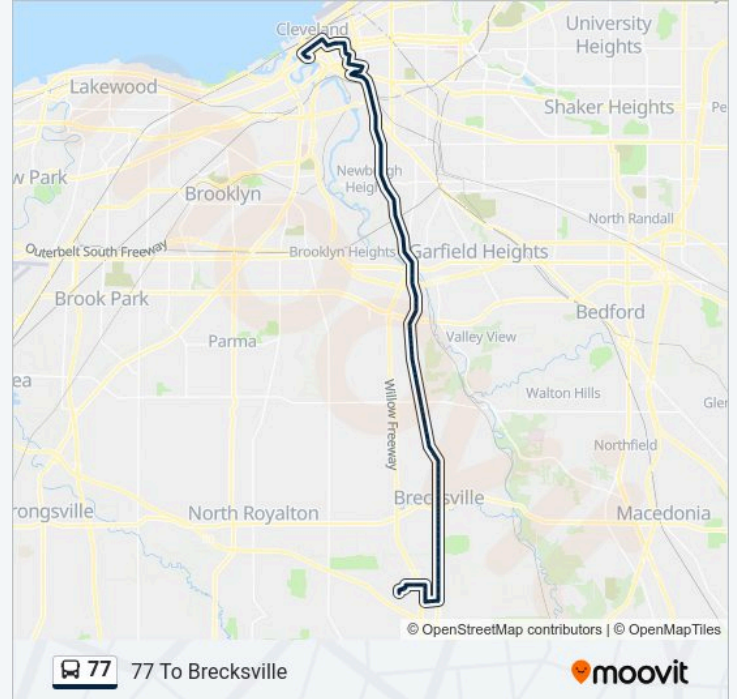

77 bus Info

Direction: 77 To Brecksville

Stops: 86

Trip Duration: 51 min

Line Summary:

2470 E30th St (Ccc Metro Campus)

E 30th St & Woodland Av

Orange Av & E 30th St

Brecksville Rd & Selig Dr

Brecksville Rd & Hemlock Rd

Brecksville Rd & Cherry St

Brecksville Rd & Dora Blvd

Brecksville Rd & Hillside Rd

Brecksville Rd & Braewood Dr

Brecksville Rd & E Pleasant Valley Rd

Brecksville Rd & Parkland Rd

Brecksville Rd & Brookside Rd

Brecksville Rd & Grandview Dr

Brecksville Rd & Brettin Ct

Brecksville Rd & Sprague Rd

Brecksville Rd & Ashlawn Dr

7914 Brecksville Rd

Brecksville Rd & Wallings Rd

Brecksville Rd & Farview Rd

8150 Brecksville Rd

Brecksville Rd & Fitzwater Rd

Brecksville Rd & Whitewood Rd

Brecksville Rd & Timber Trail

Brecksville Rd & Rockledge Dr

Brecksville Rd & Amber Ln

Brecksville Rd & Hillbrook Oval

Brecksville Rd & Mill Rd