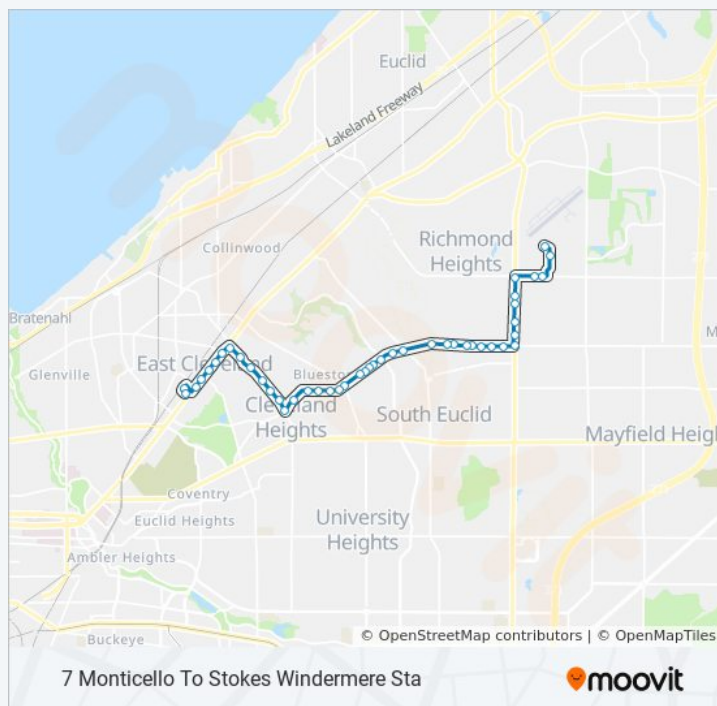

N Taylor Rd & Monticello Blvd

N Taylor Rd & Rosedale Rd

N Taylor Rd & Nela View Rd

N Taylor Rd & Caledonia Av

2037 N Taylor Rd

N Taylor Rd & Terrace Rd

N Taylor Rd & Euclid Av

Euclid Av & Shaw Av

Euclid Av & Strathmore Av

Euclid Av & Northfield Rd

Euclid Av & Wymore Av

Direction: 7 Monticello To Stokes Windermere Sta

Stops: 44

Trip Duration: 24 min

Line Summary:

Euclid Av & Doan Av

Stokes-Windermere Station Bus Stop #1

Stokes-Windermere Station Bus Stop #7

Direction: 7a Monticello To Mayfield-Som

56 stops

[VIEW LINE SCHEDULE](#)

Stokes-Windermere Station Bus Stop #7

Euclid Av & Van Buren Rd

Euclid Av & Lee Blvd

Euclid Av & Chapman Av

Euclid Av & Stanwood Rd

Euclid Av & Shaw Av

Euclid Av & N Taylor Rd

N Taylor Rd & Terrace Rd

2020 N Taylor Rd

N Taylor Rd & Caledonia Av