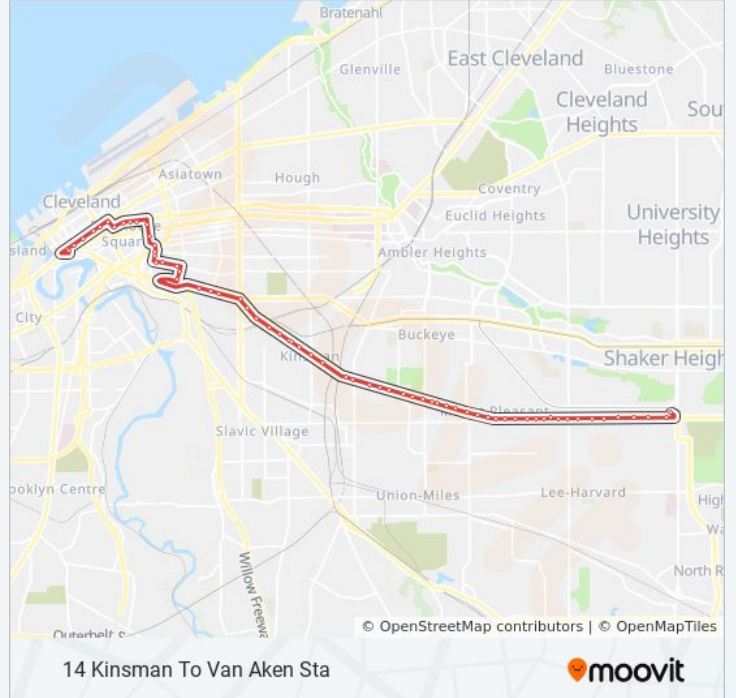

**14-14A bus Info**

**Direction:** 14 Kinsman To Van Aken Sta

**Stops:** 67

**Trip Duration:** 39 min

**Line Summary:**

Community College Av & E 22nd St  
Community College Av & E 24th St  
Community College Av & E 30th St  
2470 E30th St (Ccc Metro Campus)  
E 30th St & Woodland Av  
Woodland Av & E 37th St  
Woodland Av & E 40th St  
Woodland Av & E 45th St  
4966 Woodland Av  
Kinsman & E.55  
Kinsman Rd & Venning Pl  
Kinsman Rd & Grand Av  
Kinsman Rd & Opportunity Corridor  
Kinsman Rd & Sidaway Av  
Kinsman Rd & E 71st St  
Kinsman Rd & E 72nd St  
Kinsman Rd & E 75th St  
Kinsman Rd & E 79th St  
Kinsman Rd & E 82nd St  
Kinsman Rd & E 90th St  
Kinsman Rd & E 93rd St  
9700 Kinsman Rd  
9934 Kinsman Rd  
10406 Kinsman Rd  
10708 Kinsman Rd  
Kinsman Rd & E 112th St  
Kinsman Rd & E 116th St  
Kinsman Rd & E 118th St  
Kinsman Rd & E 119th St  
Kinsman Rd & E 123rd St  
Kinsman Rd & E 126th St  
Kinsman Rd & E 130th St  
Kinsman Rd & E 135th St

Chagrin Blvd & Farnsleigh Rd

Van Aken-Warrnsvle Stn(Bus)

**Direction: 14a Kinsman To Country Lane**

103 stops

[VIEW LINE SCHEDULE](#)

W 6th St & W Prospect Av

Superior Av & W 6th St

Superior Av & W 3rd St