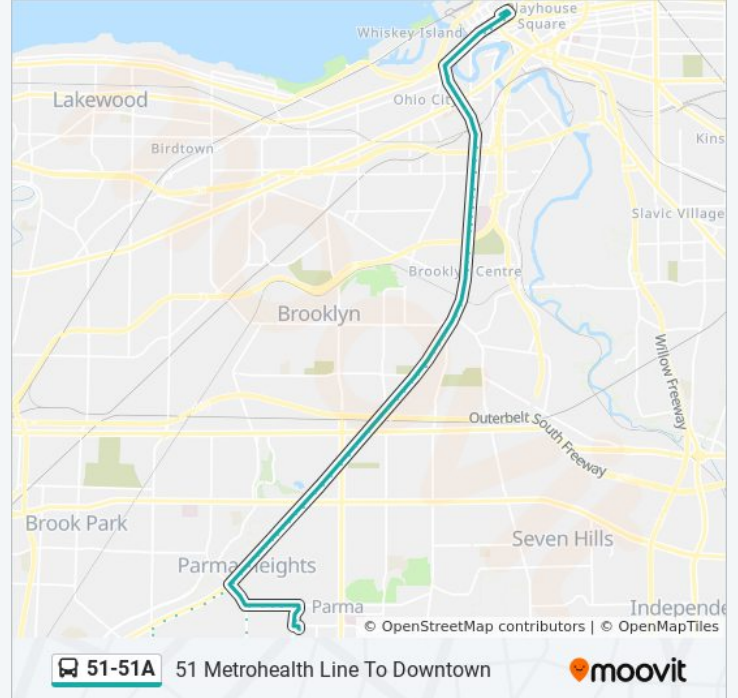

51-51A bus Info

Direction: 51 Metrohealth Line To Downtown

Stops: 90

Trip Duration: 47 min

Line Summary:

Valley Rd

W Pleasant Valley Rd & E Bicentennial Dr

W Pleasant Valley Rd & W Bicentennial Dr

Pearl Rd & Eldon Dr

Pearl Rd & Snow Rd

Pearl Rd & Dresden Av

Pearl Rd & Ridgefield Rd

Pearl Rd & Virginia Av

Pearl Rd & Ridge Rd

Pearl Rd & Bradley Av

Pearl Rd & Luelda Av

Pearl Rd & Brookpark Rd

Pearl Rd & Burger Av

Pearl Rd & Archmere Av

Pearl Rd & Oak Park Av

Pearl Rd & Stickney Av

Pearl Rd & Schiller Av

Pearl Rd & Behrwald Av

Pearl Rd & Leopold Av

Direction: 51 Metrohealth Line To Parma Tc

90 stops

[VIEW LINE SCHEDULE](#)

Rockwell Av & E 3rd St
 Superior Av & East Roadway
 Superior Av & W 3rd St
 W 25th St & Detroit Av
 W 25th St & Franklin Av
 W 25th St & Jay Av
 W 25th St & Lorain Av
 W 25th St & Chatham Av
 W 25th St & Monroe Av
 W 25th St & Swift Ave
 W 25th St & Vega Av
 W 25th St & Erin Av
 W 25th St & Walton Av
 W 25th St & Clark Av
 W 25th St & Holmden Av
 W 25th St & Meyer Av
 W 25th St & Metrohealth Dr
 W 25th St & Trowbridge Av
 W 25th St & Marvin Av
 W 25th St & Daisy Av
 Pearl Rd & Mapledale Av
 Pearl Rd & Archwood Av
 Pearl Rd & Denison Av
 Pearl Rd & Wildlife Way