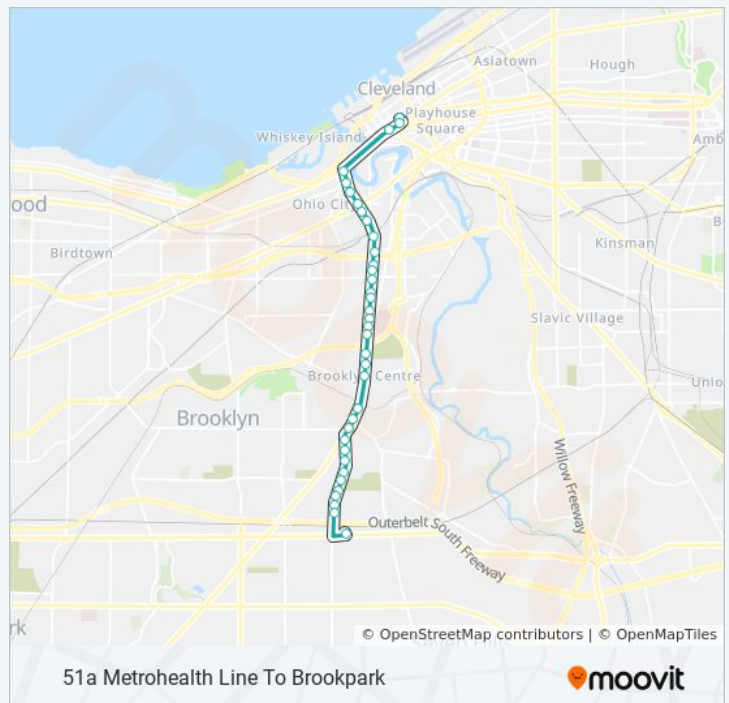

Direction: 51a Metrohealth Line To Brookpark

36 stops

[VIEW LINE SCHEDULE](#)

- Rockwell Av & E 3rd St
- Superior Av & East Roadway
- Superior Av & W 3rd St
- W 25th St & Detroit Av
- W 25th St & Franklin Av
- W 25th St & Jay Av
- W 25th St & Lorain Av
- W 25th St & Chatham Av
- W 25th St & Monroe Av
- W 25th St & Swift Ave
- W 25th St & Vega Av
- W 25th St & Erin Av
- W 25th St & Walton Av
- W 25th St & Clark Av
- W 25th St & Holmden Av
- W 25th St & Meyer Av
- W 25th St & Metrohealth Dr
- W 25th St & Trowbridge Av
- W 25th St & Marvin Av
- W 25th St & Daisy Av
- Pearl Rd & Mapledale Av
- Pearl Rd & Archwood Av
- Pearl Rd & Denison Av
- Pearl Rd & Wildlife Way
- Pearl Rd & Broadview Rd
- Pearl Rd & Devonshire Rd
- State Rd & Colburn Av
- State Rd & Montclair Av

51-51A bus Time Schedule

51a Metrohealth Line To Brookpark Route
Timetable:

Sunday	1:08 AM - 3:08 AM
Monday	1:08 AM - 3:08 AM
Tuesday	1:08 AM - 3:08 AM
Wednesday	1:08 AM - 3:08 AM
Thursday	1:08 AM - 3:08 AM
Friday	1:08 AM - 3:08 AM
Saturday	1:08 AM - 3:08 AM

51-51A bus Info

Direction: 51a Metrohealth Line To Brookpark

Stops: 36

Trip Duration: 25 min

Line Summary:

State Rd & Dawning Av

State Rd & Cypress Av

State Rd & Biddulph Av

State Rd & Germaine Av

State Rd & Oak Park Av

State Rd & Bader Av

State Rd & Burger Av

W 33rd St Loop

Direction: 51a Metrohealth Line To Downtown

71 stops

[VIEW LINE SCHEDULE](#)