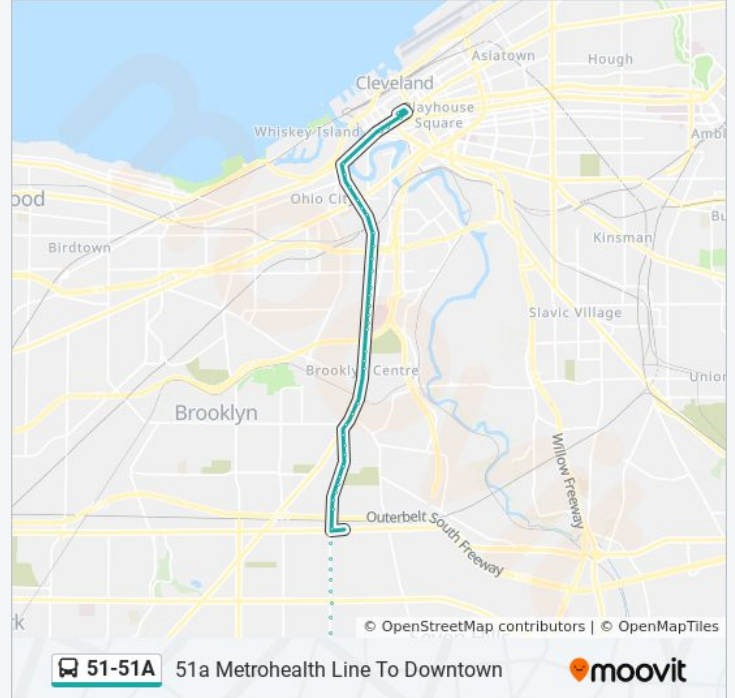

State Rd & Germaine Av

State Rd & Oak Park Av

State Rd & Bader Av

State Rd & Burger Av

W 33rd St Loop

Direction: 51a Metrohealth Line To Downtown

71 stops

[VIEW LINE SCHEDULE](#)

State Rd & Biddulph Av

State Rd & Saratoga Av

State Rd & Ruby Av

State Rd & Montclair Av

State Rd & Colburn Av

Pearl Rd & Devonshire Rd

Pearl Rd & Broadview Rd

Pearl Rd & Wildlife Way

Pearl Rd & Denison Av

Pearl Rd & Archwood Av

Pearl Rd & Mapledale Av

W 25th St & Daisy Av

W 25th St & Southpointe Dr

W 25th St & Trowbridge Av

W 25th St & Metrohealth Dr

W 25th St & Meyer Av

W 25th St & Jay Av

W 25th St & Franklin Av

W 25th St & Detroit Av

Superior Av & W 6th St

Superior Av & W 3rd St

Superior Av & E 3rd St

Rockwell Av & E 3rd St

Direction: 51a Metrohealth Line To Parma Tc