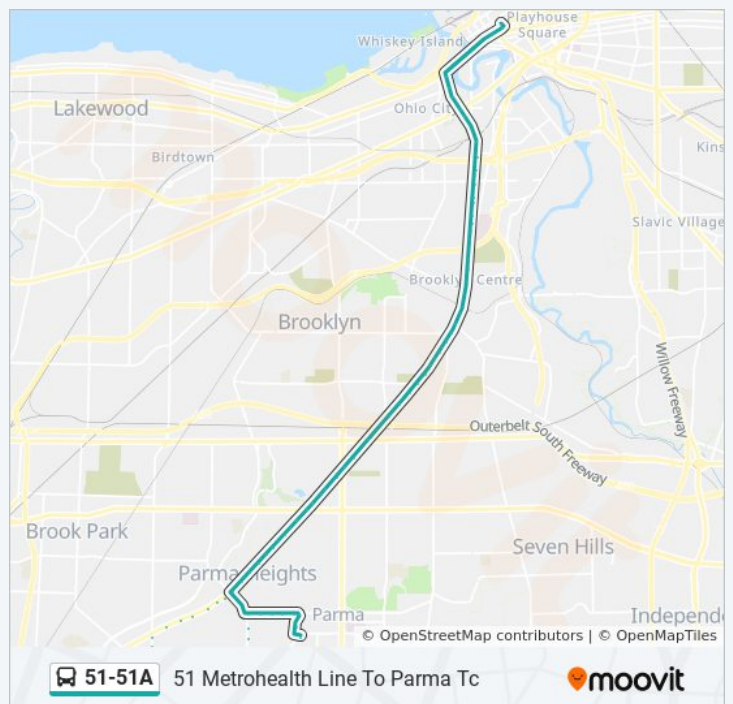

W 25th St & Barber Av

W 25th St & Potter Ct

W 25th St & Monroe Av

W 25th St & Gehring St

W 25th St & Lorain Av

W 25th St & Jay Av

W 25th St & Franklin Av

W 25th St & Detroit Av
 Superior Av & W 6th St
 Superior Av & W 3rd St
 Superior Av & E 3rd St
 Rockwell Av & E 3rd St

Direction: 51 Metrohealth Line To Parma Tc

90 stops

[VIEW LINE SCHEDULE](#)

Rockwell Av & E 3rd St
 Superior Av & East Roadway
 Superior Av & W 3rd St
 W 25th St & Detroit Av
 W 25th St & Franklin Av
 W 25th St & Jay Av
 W 25th St & Lorain Av
 W 25th St & Chatham Av
 W 25th St & Monroe Av
 W 25th St & Swift Ave
 W 25th St & Vega Av
 W 25th St & Erin Av
 W 25th St & Walton Av
 W 25th St & Clark Av
 W 25th St & Holmden Av
 W 25th St & Meyer Av
 W 25th St & Metrohealth Dr
 W 25th St & Trowbridge Av
 W 25th St & Marvin Av
 W 25th St & Daisy Av
 Pearl Rd & Mapledale Av
 Pearl Rd & Archwood Av
 Pearl Rd & Denison Av
 Pearl Rd & Wildlife Way

51-51A bus Info

Direction: 51 Metrohealth Line To Parma Tc

Stops: 90

Trip Duration: 46 min

Line Summary:

Pearl Rd & Broadview Rd

Pearl Rd & Devonshire Rd

Pearl Rd & Spokane Av

State Rd & Germaine Av

State Rd & Oak Park Av

State Rd & Bader Av

State Rd & Burger Av

W 33rd St Loop

Direction: 51a Metrohealth Line To Downtown

71 stops

[VIEW LINE SCHEDULE](#)