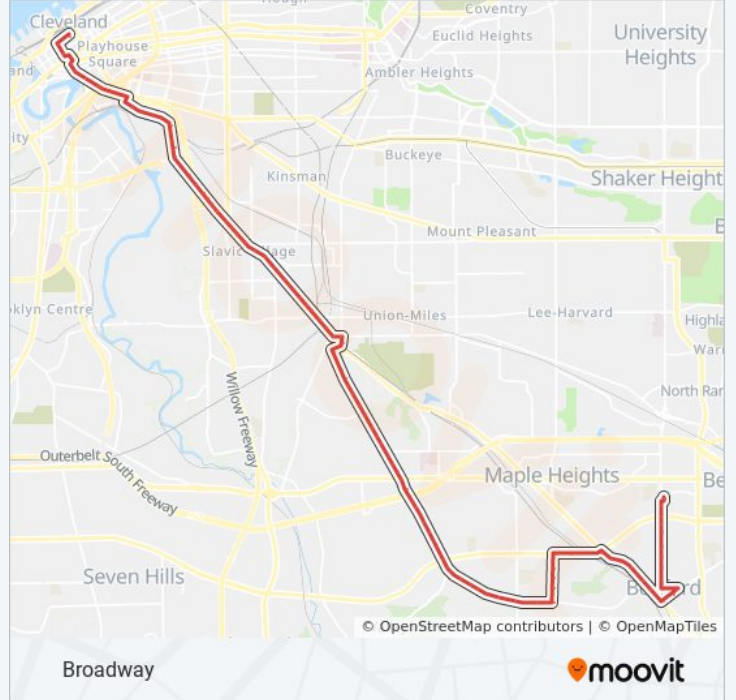

Turney Rd & Mapleleaf Dr

Turney Rd & Crofton Rd

Turney Rd & Hempstead Rd

Turney Rd & Willard Av

Turney Rd & Library Dr

Turney Rd & Granger Rd

Turney Rd & Elmwood Av  
Turney Rd & Wallingford Av  
Turney Rd & MC Cracken Rd  
Turney Rd & Vernon Av  
Turney Rd & Langton Av  
Turney Rd & Homeworth Av  
Turney Rd & Edgepark Dr  
Turney Rd & Dorothy Av  
Turney Rd & Sladden Av  
Turney Rd & Rosewood Av  
Turney Rd & Vineyard Av  
Turney Rd & Macomb Av  
Turney & Ella Loop Stop #1  
E 93rd St & Gorman Av  
Miles Av & E 93rd St  
Miles Av & Broadway  
Broadway & Walker Av  
Broadway & Harvard Av  
Broadway & Booth Av  
Broadway & Jones Rd  
Broadway & Wire Av  
Broadway & Canton Av  
Broadway & Marble Av  
Broadway & Osage Av  
Broadway & Forman Av  
Broadway & Aetna Rd  
Broadway & E 65th St  
Broadway & Morton Av  
Broadway & Engel Av  
Broadway & E 55th St  
Broadway & Barkwill Av  
Broadway & MC Bride Av  
Broadway & Pershing Av