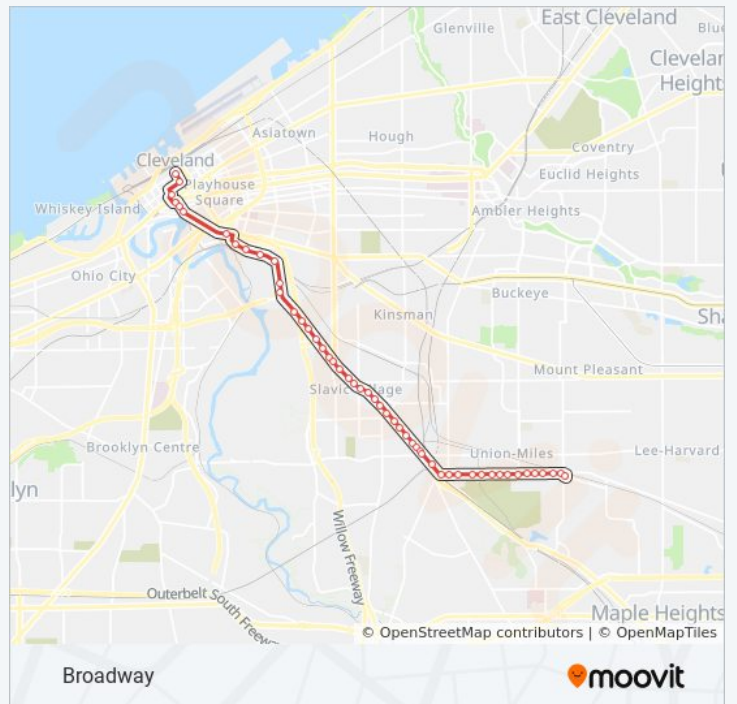

Broadway & Cable Av

Broadway & Morton Av

Broadway & Union Av

Broadway & E 65th St

Broadway & Aetna Rd

Broadway & Baxter Av

**19-19A-19B bus Time Schedule**

19 Broadway To Miles-E 131 Route Timetable:

**Direction:** 19 Broadway To Miles-E 131

**Stops:** 50

**Trip Duration:** 29 min

**Line Summary:**

Broadway & Forman Av

Broadway & Fleet Av

Broadway & Marble Av

Broadway & Canton Av

Broadway & Worley Av

Broadway & Jones Rd

Broadway & Booth Av

Broadway & Brunner Av

Broadway & Harvard Av

Broadway & Walker Av

Miles Av & Broadway

Miles Av & E 93rd St

Miles Av & E 120th St

Miles Av & E 123rd St

Miles Av & E 128th St

Miles Av & E 131st St

Caine Loop

**Direction: 19 Broadway To Tri-C East Via Miles**

87 stops

[VIEW LINE SCHEDULE](#)