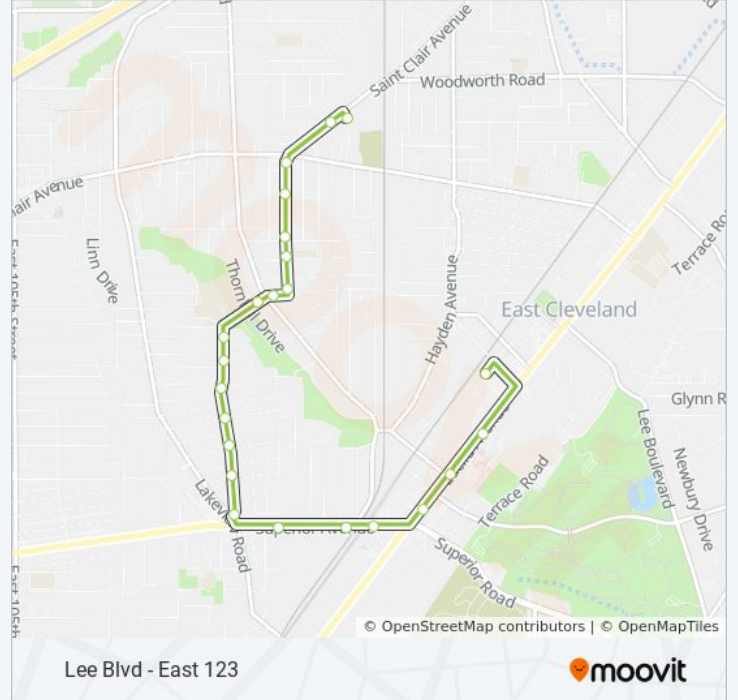

Direction: 35 Lee Blvd-E 123 To Severance

44 stops

[VIEW LINE SCHEDULE](#)

- St. Clair Av & E 129th St Loop
- St. Clair Av & Cornado Av
- E 125th St & St. Clair Av
- E 125th St & Carnation Ct
- E 125th St & Brackland Av
- E 125th St & Woodside Av
- E 125th St & Arlington Av
- Arlington Av & Eddy Rd
- Arlington Av & Thornhill Dr
- E 123rd St & Ohlman Av
- E 123rd St & Tuscora Av
- E 123rd St & Saywell Av
- E 123rd St & Castlewood Av
- E 123rd St & Phillips Av
- E 123rd St & Ingomar Av
- E 123rd St & Garrett Square
- Superior Av & E 125th St
- Superior Rd & Hayden Av
- Superior Station
- Euclid Av & Superior Av
- Euclid Av & Wellesley Av

E 125th St & Woodside Av

E 125th St & Brackland Av

E 125th St & Carnation Ct

E 125th St & St. Clair Av

St. Clair Av & Vashti Av

St. Clair Av & Cornado Av

St. Clair Av & E 129th St Loop

Direction: 35 Lee Blvd-E 123 To Stokes-Windermere

35 bus Info

Direction: 35 Lee Blvd-E 123 To Stokes-Windermere

Stops: 23

Trip Duration: 13 min

Line Summary:

Superior Station

Euclid Av & Superior Av

Euclid Av & Wellesley Av

Euclid Av & Belmore Av

Stokes-Windermere Station Bus Stop #4

35 bus time schedules and route maps are available in an offline PDF at moovitapp.com. Use the [Moovit App](#) to see live bus times, train schedule or subway schedule, and step-by-step directions for all public transit in Cleveland.