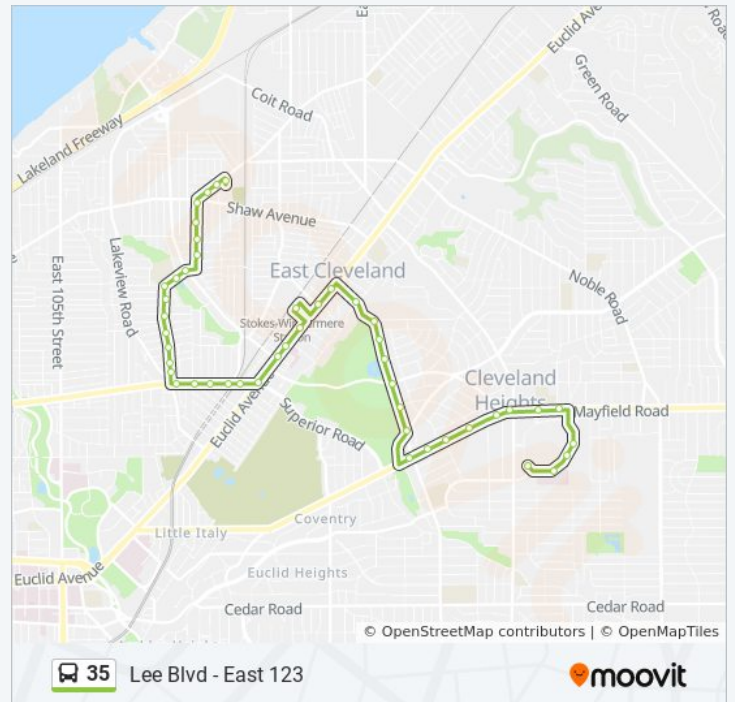

Superior Av & E 123rd St

E 123rd St & Garrett Square

E 123rd St & Ingomar Av

E 123rd St & Phillips Av

E 123rd St & Castlewood Av

E 123rd St & Saywell Av

E 123rd St & Fairport Av

E 123rd St & Arlington Av

Arlington Av & Thornhill Dr

35 bus Info

Direction: 35 Lee Blvd-E 123 To St. Clair-E 129

Stops: 48

Trip Duration: 27 min

Line Summary:

Arlington Av & Eddy Rd

E 125th St & Arlington Av

E 125th St & Woodside Av

E 125th St & Brackland Av

E 125th St & Carnation Ct

E 125th St & St. Clair Av

St. Clair Av & Vashti Av

St. Clair Av & Cornado Av

St. Clair Av & E 129th St Loop

Direction: 35 Lee Blvd-E 123 To Stokes-Windermere

35 bus Info

Direction: 35 Lee Blvd-E 123 To Stokes-Windermere

Stops: 23

Trip Duration: 13 min

Line Summary:

Superior Station

Euclid Av & Superior Av

Euclid Av & Wellesley Av