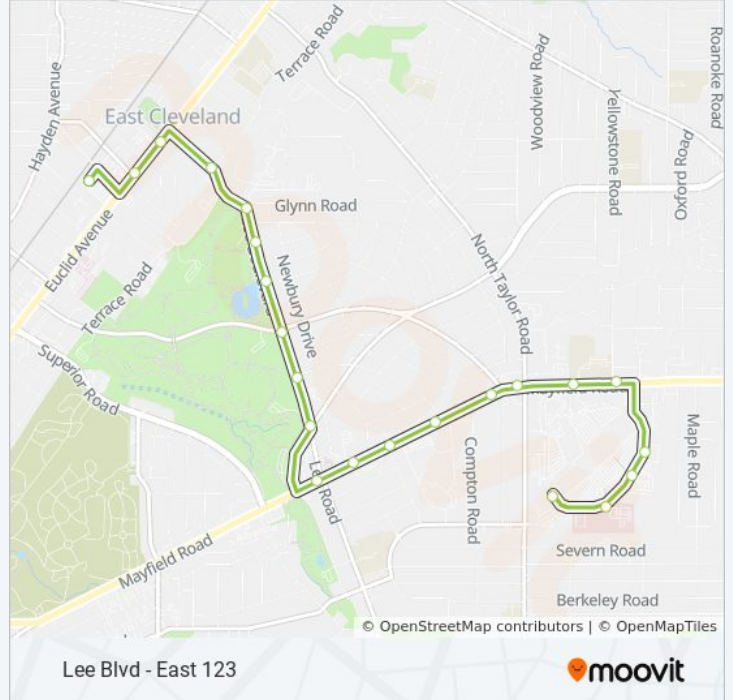

Direction: 35 Lee Blvd-E 123 To Severance

44 stops

[VIEW LINE SCHEDULE](#)

- St. Clair Av & E 129th St Loop
- St. Clair Av & Cornado Av
- E 125th St & St. Clair Av
- E 125th St & Carnation Ct
- E 125th St & Brackland Av
- E 125th St & Woodside Av
- E 125th St & Arlington Av
- Arlington Av & Eddy Rd
- Arlington Av & Thornhill Dr
- E 123rd St & Ohlman Av
- E 123rd St & Tuscora Av
- E 123rd St & Saywell Av
- E 123rd St & Castlewood Av
- E 123rd St & Phillips Av
- E 123rd St & Ingomar Av
- E 123rd St & Garrett Square
- Superior Av & E 125th St
- Superior Rd & Hayden Av
- Superior Station
- Euclid Av & Superior Av
- Euclid Av & Wellesley Av

E 125th St & Woodside Av

E 125th St & Brackland Av

E 125th St & Carnation Ct

E 125th St & St. Clair Av

St. Clair Av & Vashti Av

St. Clair Av & Cornado Av

St. Clair Av & E 129th St Loop

Direction: 35 Lee Blvd-E 123 To Stokes-Windermere

Sunday	Not Operational
Monday	7:03 PM
Tuesday	7:03 PM
Wednesday	7:03 PM
Thursday	7:03 PM
Friday	7:03 PM
Saturday	Not Operational

35 bus Info

Direction: 35 Lee Blvd-E 123 To Stokes-Windermere

Stops: 22

Trip Duration: 14 min

Line Summary:

Euclid Av & Wymore Av

Euclid Av & Doan Av

Stokes-Windermere Station Bus Stop #1

Direction: 35 Lee Blvd-E 123 To Stokes-Windermere

23 stops

[VIEW LINE SCHEDULE](#)

St. Clair Av & E 129th St Loop