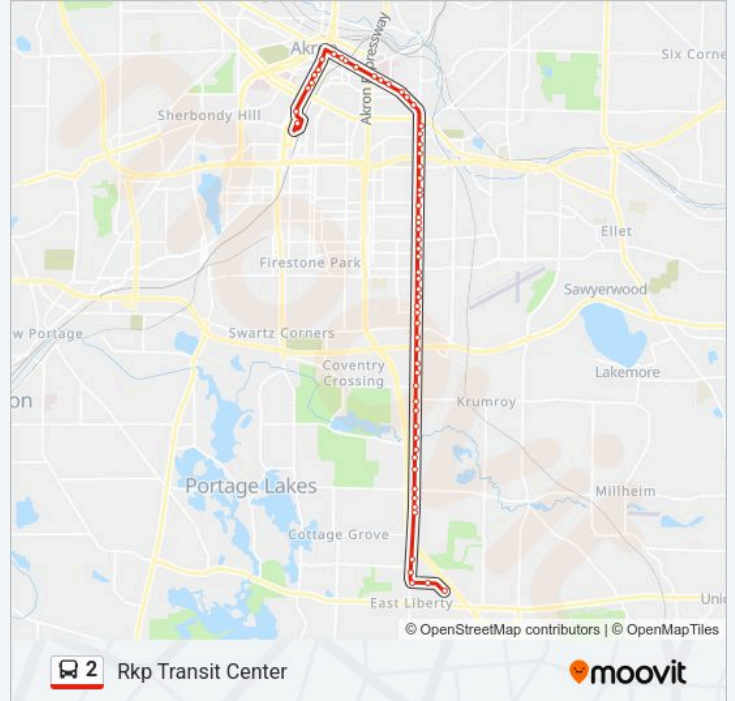

**Direction: Rkp Transit Center**

60 stops

[VIEW LINE SCHEDULE](#)

- Interstate Pkwy Turnaround
- Interstate Pkwy & Fortuna Dr
- Interstate Pkwy & S. Arlington Rd
- S. Arlington Rd & Moore Rd
- S. Arlington Rd @ Target
- S. Arlington Rd @ Walmart
- 2863 S. Arlington Rd
- S. Arlington Rd @ Home Depot
- S. Arlington Rd & Killian Rd
- S. Arlington Rd & Chenoweth Ct
- S. Arlington Rd & Archmere Dr
- S. Arlington Rd & Warner Rd
- 2351 S. Arlington Rd
- S. Arlington Rd & Ironwood Rd
- 2143 S. Arlington Rd
- S. Arlington Rd & Krumroy Rd
- S. Arlington St & Swartz Rd
- S. Arlington St & Derbydale Rd
- 1809 S. Arlington St
- S. Arlington St & Emmitt Rd
- S. Arlington St @ Herzig College

**2 bus Info**

**Direction:** Rkp Transit Center

**Stops:** 60

**Trip Duration:** 37 min

**Line Summary:**

- S. Arlington St & Waterloo Rd
- S. Arlington St & Jonathan Ave
- S. Arlington St @ S. Arlington Plaza
- S. Arlington St & Rosemary Blvd
- S. Arlington St & Barbara Ave
- S. Arlington St & Wilbeth Rd
- S. Arlington St & Minota Ave
- S. Arlington St & Neville Ave
- S. Arlington St & Austin Ave
- S. Arlington St & Archwood Ave
- S. Arlington St & Eva Ave
- S. Arlington St & Stroman Ave
- S. Arlington St & Cole Ave
- S. Arlington St & Lovers Lane
- S. Arlington St & Bittaker St
- S. Arlington St & 7th Ave
- S. Arlington St & 6th Ave
- S. Arlington St & Fifth Ave
- S. Arlington St & Second Ave
- S. Arlington St & Clark St
- S. Arlington St & Fairbanks Pl
- S. Arlington St & Crouse St
- E. Market St & Arlington
- E. Market St & Carroll St
- E. Market St & E. Buchtel Ave
- E. Market St & Adams St
- E. Market St @ City Hospital
- E. Market St & Adolph St
- E. Market St & Union St
- E. Market St & College St
- E. Market St & Prospect St
- E. Market St & N. Summit St

- S. High St & Main Library
- S. High St & E. Bowery St
- S. High St @ County Courthouse
- S. High St & State St
- S. High St & Buchtel Ave
- N. Main St & Rosa Parks Dr
- Rkp Transit Center

**Direction: Arlington To Int**