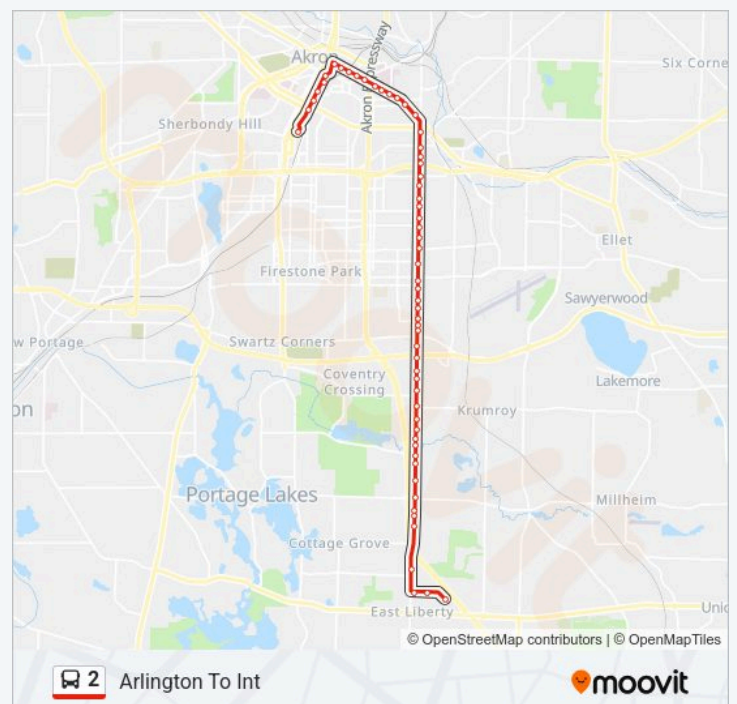

**2 bus Info**

**Direction:** Rkp Transit Center

**Stops:** 60

**Trip Duration:** 37 min

**Line Summary:**

- S. Arlington St & Waterloo Rd
- S. Arlington St & Jonathan Ave
- S. Arlington St @ S. Arlington Plaza
- S. Arlington St & Rosemary Blvd
- S. Arlington St & Barbara Ave
- S. Arlington St & Wilbeth Rd
- S. Arlington St & Minota Ave
- S. Arlington St & Neville Ave
- S. Arlington St & Austin Ave
- S. Arlington St & Archwood Ave
- S. Arlington St & Eva Ave
- S. Arlington St & Stroman Ave
- S. Arlington St & Cole Ave
- S. Arlington St & Lovers Lane
- S. Arlington St & Bittaker St
- S. Arlington St & 7th Ave
- S. Arlington St & 6th Ave
- S. Arlington St & Fifth Ave
- S. Arlington St & Second Ave
- S. Arlington St & Clark St
- S. Arlington St & Fairbanks Pl
- S. Arlington St & Crouse St
- E. Market St & Arlington
- E. Market St & Carroll St
- E. Market St & E. Buchtel Ave
- E. Market St & Adams St
- E. Market St @ City Hospital
- E. Market St & Adolph St
- E. Market St & Union St
- E. Market St & College St
- E. Market St & Prospect St
- E. Market St & N. Summit St

58 stops

[VIEW LINE SCHEDULE](#)

- Rkp Transit Center
- S. Broadway @ Depot Apartments
- S. Broadway & E. Butchel Ave
- S. Broadway St & E. State St
- S. Broadway St & E. Bowery St
- S. Broadway St & E. Mill St
- E. Market St & Summit St
- E. Market St & N. Prospect St
- E. Market St & S. College St
- E. Market St & Fir Hill
- E. Market St & N. Forge St
- E. Market St & Adolph St
- E. Market St @ City Hospital
- E. Market St & S. Adams St
- E. Market St & Buchtel Ave
- E. Market St & Carroll St
- E. Market St & N. Arlington St
- S. Arlington St & E. Exchange St
- S. Arlington St & Johnston St
- S. Arlington St & Clark St
- S. Arlington St & 2nd Ave
- S. Arlington St & Fifth Ave

**2 bus Info**

**Direction:** Arlington To Int

**Stops:** 58

**Trip Duration:** 37 min

**Line Summary:**

S. Arlington St & Sixth Ave

S. Arlington St & 7th Ave

S. Arlington St & Bittaker St