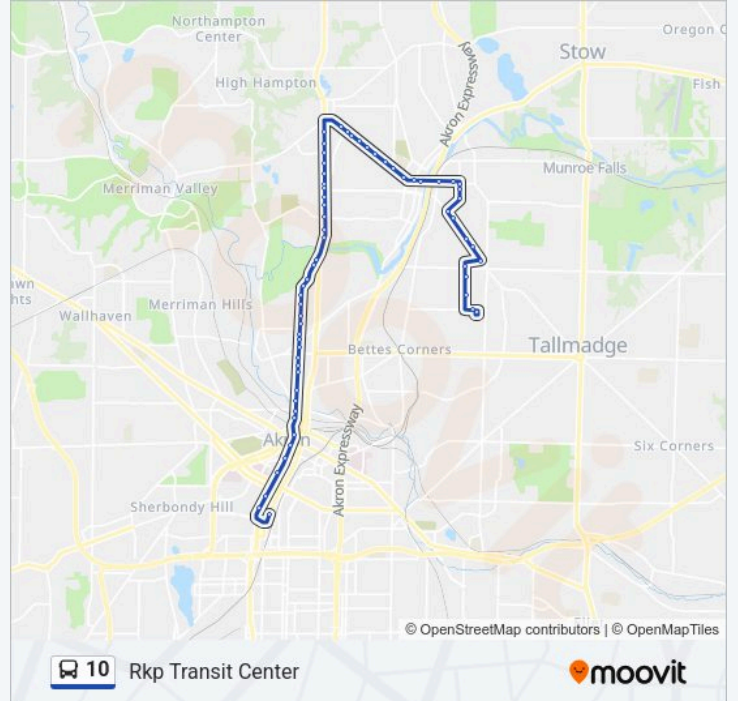

State Rd & Broad Blvd

State Rd & Falls Ave

State Rd & Sackett Ave

State Rd & Chestnut Blvd

State Rd & Grant Ave

State Rd @ High Level Bridge

N. Howard St @ High Level Bridge

N. Howard St & Circle Dr

N. Howard St & Creston Ave

N. Howard St & Iuka Ave

N. Howard St & Lowell Ave

N. Howard St & Salome Ave

N. Howard St & Alfaretta Ave

N. Howard St & Uhler Ave

N. Howard St & Edward Ave

N. Howard St & E. Cuyahoga Falls Ave

N. Howard St & Lauer Apts

N. Howard St & Vesper St

N. Howard St & W. York St

N. Howard St & Penfield Ave

N. Howard St & Glenwood Ave

Howard & Cuyahoga St

N. Howard St & North St

N. Howard & Ridge

N. Main St & Mlk

South Main St @ Cascade Plaza

S Main St & Bowery St

S. Main St & State St

S. Main St & Selle St

S. Main St & Canal Place

Rkp Transit Center

Direction: Howard Portage Trl