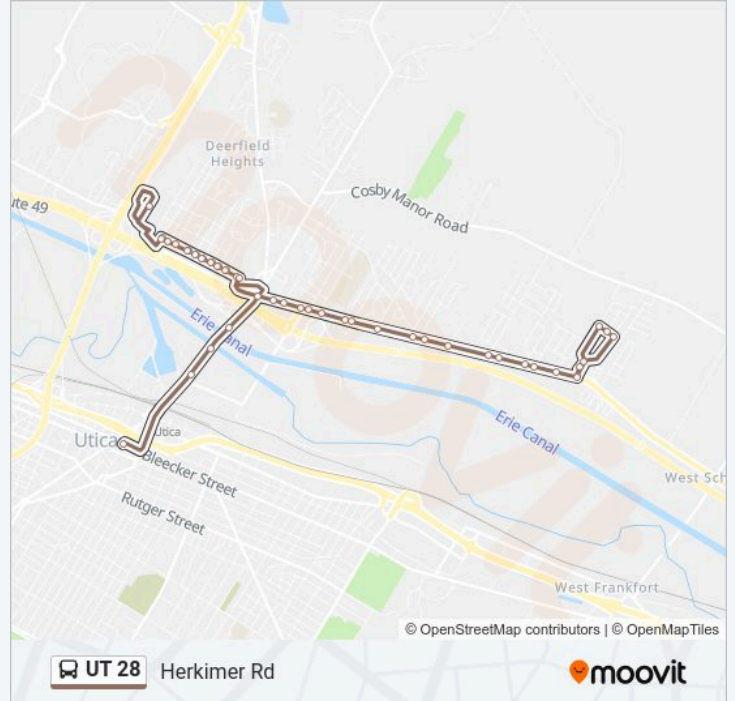

Direction: 28 Herkimer - N. Utica Shopp Ctr.

47 stops

[VIEW LINE SCHEDULE](#)

- Utica Bay 9
- Genesee St & Wurz Ave
- Genesee St & Fredrick Pl E
- Genesee St & Weaver St
- Genesee St & Auert Ave
- Riverside Dr & Ramp To Riverside Dr
- Riverside Dr & Spratt Pl
- Riverside Dr & Ashland Ave
- Riverside Dr & Kingston Rd
- Riverside Dr & Dawes Ave
- Riverside Dr & Coolidge Rd
- Riverside Dr & Melvin Rd
- Riverside Dr & Utica Rd
- Riverside Dr & Cosby Rd
- Riverside Center
- Riverside Dr & Cosby Rd
- Riverside Dr & Buchanan Rd
- Riverside Dr & Melvin Rd
- Riverside Dr & Coolidge Rd
- Riverside Dr & Dawes Ave
- Riverside Dr & Kingston Rd

UT 28 bus Info

Direction: 28 Herkimer - N. Utica Shopp Ctr.

Stops: 47

Trip Duration: 19 min

Line Summary:

Riverside Dr & Ashland Ave

Riverside Dr & Spratt Pl

Riverside Dr & Ramp To Riverside Dr

Herkimer Rd & Briarcliffe Ave

Briarcliffe Ave & Redwood Ave

Redwood Ave & Woodburne Dr

Redwood Ave & Cedarbrook Cres

Cedarbrook Cres & Briarcliffe Ave

Briarcliffe Ave & Vine Ct

Briarcliffe Ave & Herkimer Rd

Direction: 28 Herkimer To Hub

31 stops

[VIEW LINE SCHEDULE](#)

Briarcliffe Ave & Herkimer Rd

Herkimer Rd & Parkedge Dr

Herkimer Rd & Brody Dr

UT 28 bus Time Schedule

28 Herkimer To Hub Route Timetable: