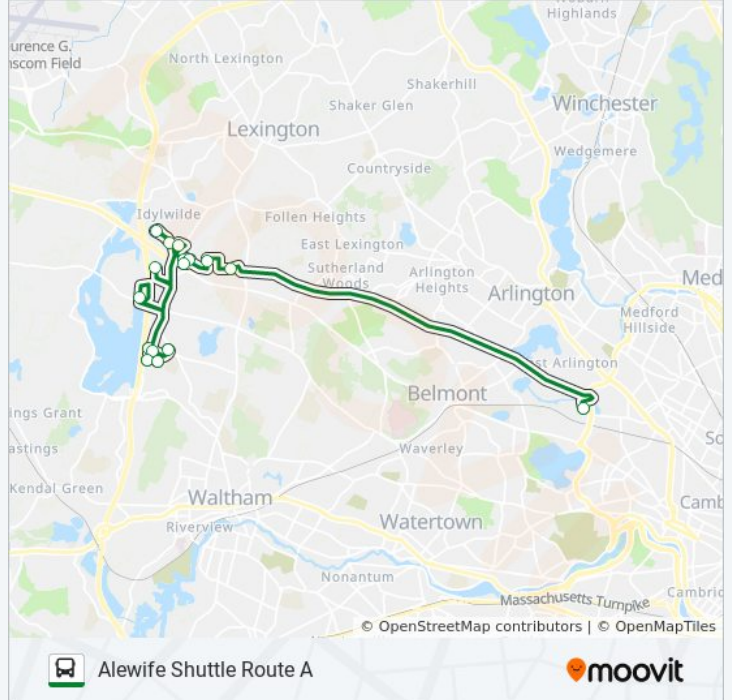

### ALEWIFE SHUTTLE ROUTE A bus Info

**Direction:** 191 Spring St

**Stops:** 11

**Trip Duration:** 60 min

**Line Summary:**

**Direction: 225 Wyman St**

16 stops

[VIEW LINE SCHEDULE](#)

- Alewife Station
- 33 Hayden Ave
- 55/65 Hayden Ave
- 92 Hayden Ave
- 100 Hayden Ave
- 95 Hayden Ave
- 125 Spring Street
- 300 Shire Way
- 500 Shire Way
- 191 Spring St
- 1601 Trapelo Rd
- 404 Wyman St
- 590 Lincoln St
- 235 Wyman St
- 275 Wyman St
- 225 Wyman St

**ALEWIFE SHUTTLE ROUTE A bus Info**

**Direction:** 225 Wyman St

**Stops:** 16

**Trip Duration:** 42 min

**Line Summary:**

**Direction: 235 Wyman St**

8 stops

[VIEW LINE SCHEDULE](#)

- 235 Wyman St
- 275 Wyman St
- 225 Wyman St
- 590 Lincoln St
- 404 Wyman St
- 1601 Trapelo Rd
- Alewife Station
- 235 Wyman St

**ALEWIFE SHUTTLE ROUTE A bus Time Schedule**

235 Wyman St Route Timetable: