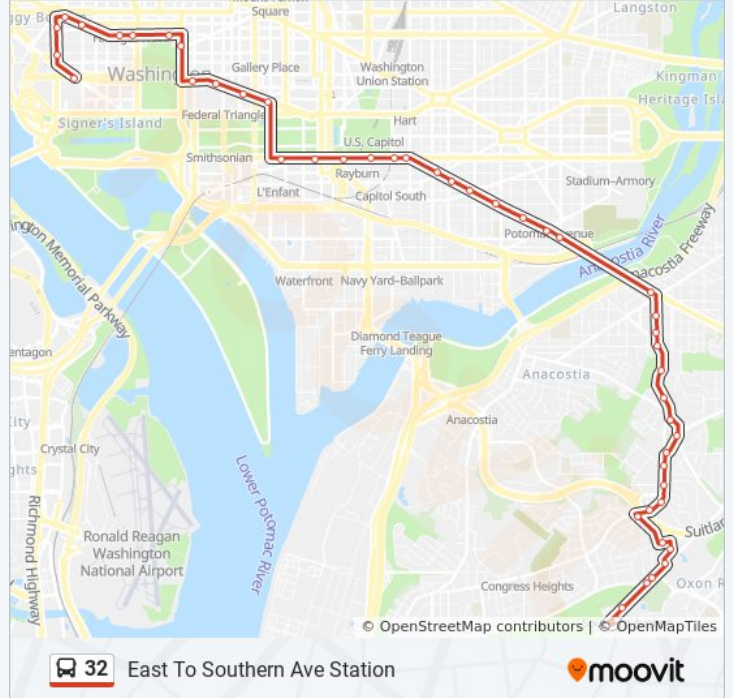

### Direction: East To Southern Ave Station

46 stops

[VIEW LINE SCHEDULE](#)

- Virginia Ave & E St
- 23rd St Nw & G St Nw
- 23 St Nw+I St NW
- NW Pennsylvania Av & NW 22nd St
- Pennsylvania Avenue And 21st Street NW (Eb)
- H St Nw+18 St NW
- H St Nw+17 St NW
- H St Nw+Madison PI NW
- 15 St Nw+New York Av NW
- Pennsylvania Av Nw+14 St NW
- Pennsylvania Av Nw+13 St NW
- Pennsylvania Ave & 10th St Nw Eb
- Pennsylvania Av Nw+7 St NW
- Independence Av Sw+6 St SW
- Independence Av Sw+3 St SW
- Independence Av Sw+1 St SW
- Independence Av Se+New Jersey Av SE
- Independence Av Se+1 St SE
- Pennsylvania Av Se+3 St SE
- Pennsylvania Av Se+6 St SE
- Pennsylvania Ave Se & 8th St Se
- Pennsylvania Av Se+11 St SE

### 32 bus Time Schedule

East To Southern Ave Station Route Timetable:

Sunday	24 hours
Monday	24 hours
Tuesday	24 hours
Wednesday	24 hours
Thursday	24 hours
Friday	24 hours
Saturday	24 hours

### 32 bus Info

**Direction:** East To Southern Ave Station  
**Stops:** 46  
**Trip Duration:** 51 min  
**Line Summary:**

Pennsylvania Av Se+13 St SE  
 Pennsylvania Av Se+Potomac Av SE  
 Pennsylvania Av Se+15 St SE  
 Pennsylvania Av Se+L'Enfant Sq SE  
 25 St Se+Park PI SE  
 25 St Se+R St SE  
 Naylor Rd Se+S St SE  
 Naylor Rd Se+Park Naylor Apt  
 Naylor Rd Se+#2619  
 Se Good Hope Rd & Se 25th St  
 Naylor Rd Se+Alabama Av SE  
 Alabama Av Se+25 St SE  
 Alabama Av Se+Ainger PI SE  
 Alabama Av Se+Hartford St SE  
 Alabama Av Se+Irving PI SE  
 Alabama Av Se+24 St SE  
 23 St Se+Alabama Av SE  
 Savannah St Se+24 St SE  
 25 St Se+#3417  
 25 St Se+Southern Av SE  
 Southern Av Se+22 St SE  
 Southern Av Se+Mississippi Av SE  
 Southern Av Se+Valley Ter SE  
 Southern Ave Station & Bus Bay A, B, C

**Stops:** 47

**Trip Duration:** 60 min

**Line Summary:**

I St Nw+17 St NW

I St Nw+18 St NW

I St Nw+19 St NW

I St Nw+20 St NW

Pennsylvania Av Nw+22 St NW