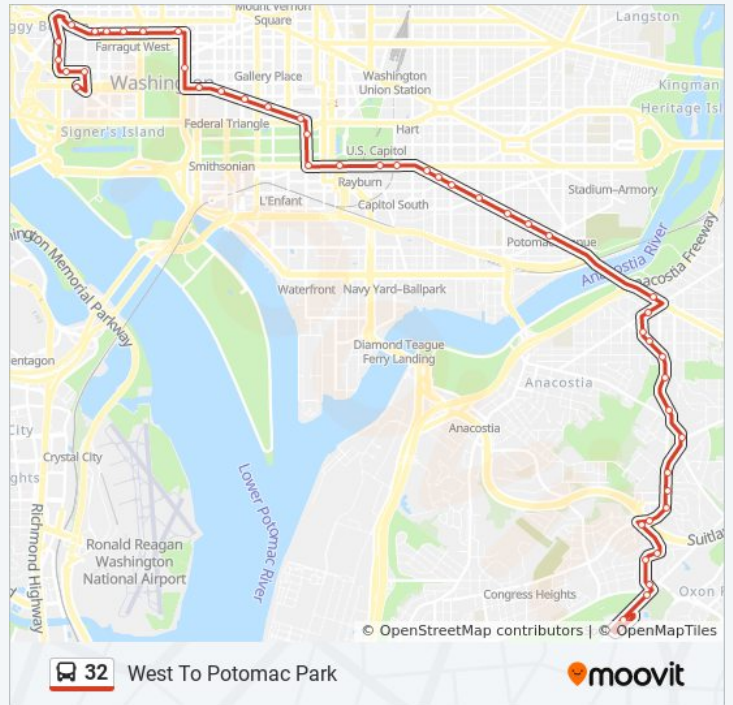

### Direction: East To Southern Ave Station

46 stops

[VIEW LINE SCHEDULE](#)

- Virginia Ave & E St
- 23rd St Nw & G St Nw
- 23 St Nw+I St NW
- NW Pennsylvania Av & NW 22nd St
- Pennsylvania Avenue And 21st Street NW (Eb)
- H St Nw+18 St NW
- H St Nw+17 St NW
- H St Nw+Madison PI NW
- 15 St Nw+New York Av NW
- Pennsylvania Av Nw+14 St NW
- Pennsylvania Av Nw+13 St NW
- Pennsylvania Ave & 10th St Nw Eb
- Pennsylvania Av Nw+7 St NW
- Independence Av Sw+6 St SW
- Independence Av Sw+3 St SW
- Independence Av Sw+1 St SW
- Independence Av Se+New Jersey Av SE
- Independence Av Se+1 St SE
- Pennsylvania Av Se+3 St SE
- Pennsylvania Av Se+6 St SE
- Pennsylvania Ave Se & 8th St Se
- Pennsylvania Av Se+11 St SE

Pennsylvania Ave Nw & 7th St Nw

Pennsylvania Av Nw+10 St NW

Pennsylvania Av Nw+12 St NW

Pennsylvania Av Nw+14 St NW

15 St Nw+F St NW

I St Nw+15 St NW

**32 bus Info**

**Direction:** West To Potomac Park

**Stops:** 47

**Trip Duration:** 60 min

**Line Summary:**

I St Nw+17 St NW

I St Nw+18 St NW

I St Nw+19 St NW

I St Nw+20 St NW

Pennsylvania Av Nw+22 St NW