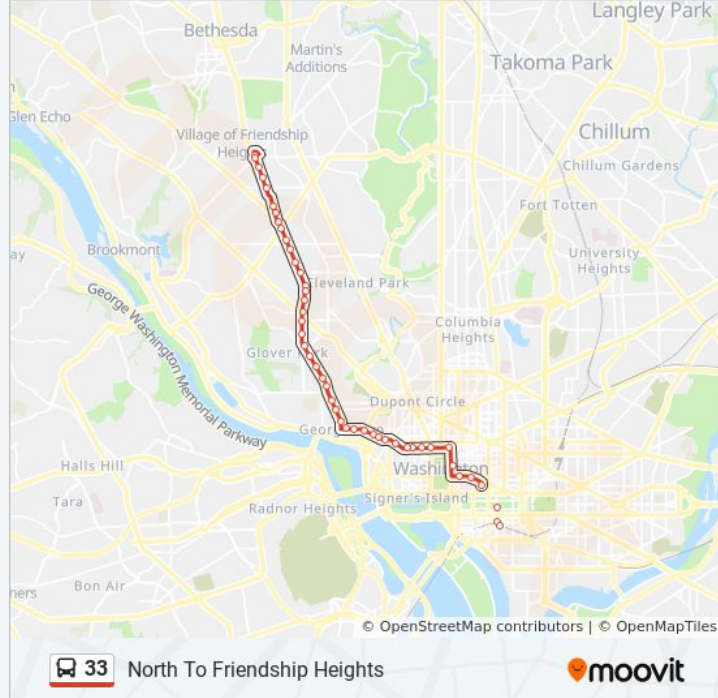

Stops: 45

Trip Duration: 51 min

Line Summary:

NW Wisconsin Av & NW Q St

NW Wisconsin Av & NW R St

Wisconsin Av Nw+34 St NW

Wisconsin Av Nw+35 St NW

Wisconsin Av Nw+Hall Pl NW

Wisconsin Av Nw+Calvert St NW

Wisconsin Av Nw+Edmunds St NW

Wisconsin Av Nw+Garfield St NW

Wisconsin Av Nw+Cathedral Av NW

Wisconsin Av Nw+Woodley Rd NW

Wisconsin Av Nw+Newark St NW

Wisconsin Av Nw+Porter St NW

Wisconsin Av Nw+Rodman St NW

Wisconsin Av Nw+Upton St NW

Wisconsin Av Nw+Veazey St NW

Wisconsin Av Nw+Tenley Cir NW

Wisconsin Av Nw+Albemarle St NW

Wisconsin Av Nw+Brandywine St NW

Wisconsin Av Nw+Chesapeake St NW

Wisconsin Av Nw+Fessenden St NW

Wisconsin Av Nw+Harrison St NW

Wisconsin Av Nw+Jenifer St NW

Wisconsin Av Nw+Western Av NW

Friendship Hts Station

33 North To Friendship Heights

Direction: South To Federal Triangle