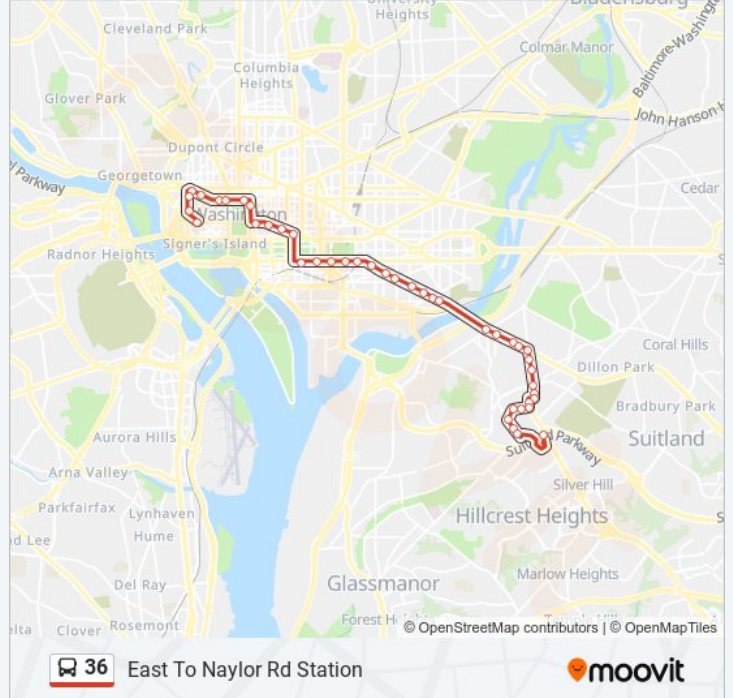

Direction: East To Naylor Rd Station

43 stops

[VIEW LINE SCHEDULE](#)

- Virginia Ave & E St
- 23rd St Nw & G St Nw
- 23 St Nw+I St NW
- NW Pennsylvania Av & NW 22nd St
- Pennsylvania Avenue And 21st Street NW (Eb)
- H St Nw+18 St NW
- H St Nw+17 St NW
- H St Nw+Madison Pl NW
- 15 St Nw+New York Av NW
- Pennsylvania Av Nw+14 St NW
- Pennsylvania Av Nw+13 St NW
- Pennsylvania Ave & 10th St Nw Eb
- Pennsylvania Av Nw+7 St NW
- Independence Av Sw+6 St SW
- Independence Av Sw+3 St SW
- Independence Av Sw+1 St SW
- Independence Av Se+New Jersey Av SE
- Independence Av Se+1 St SE
- Pennsylvania Av Se+3 St SE
- Pennsylvania Av Se+6 St SE
- Pennsylvania Ave Se & 8th St Se
- Pennsylvania Av Se+11 St SE

36 bus Info

Direction: East To Naylor Rd Station

Stops: 43

Trip Duration: 50 min

Line Summary:

Pennsylvania Av Se+13 St SE
 Pennsylvania Av Se+Potomac Av SE
 Pennsylvania Av Se+15 St SE
 Pennsylvania Av Se+L'Enfant Sq SE
 Pennsylvania Av Se+27 St SE
 Pennsylvania Av Se+30 St SE
 Pennsylvania Av Se+31 St SE
 Pennsylvania Av Se+Branch Av SE
 Branch Av Se+T St SE
 Branch Av Se+U St SE
 Branch Av Se+Alabama Av SE
 Branch Av Se+Bangor St SE
 Branch Av Se+Camden St SE
 33 St Se+Denver St SE
 33 St Se+Erie St SE
 Erie St Se+31 St SE
 Erie St Se+30 St SE
 30 St Se+Naylor Rd SE
 Naylor Rd Se+#3041
 Naylor Rd Se+Southern Av SE
 Naylor Rd Station

Direction: West To Potomac Park

47 stops

[VIEW LINE SCHEDULE](#)

Naylor Rd Station
 Southern Av Se+30 St SE
 30 St Se+Southern Av SE
 30 St Se+Buena Vista Terrace SE
 30 St Se+Naylor Rd SE
 30 St Se+Erie St SE
 Erie St Se+31 St SE
 Erie St Se+33 St SE

36 bus Info

Direction: West To Potomac Park

Stops: 47

Trip Duration: 53 min

Line Summary:

33 St Se+Denver St SE

Camden St Se+33 St SE

Branch Av Se+Bangor St SE