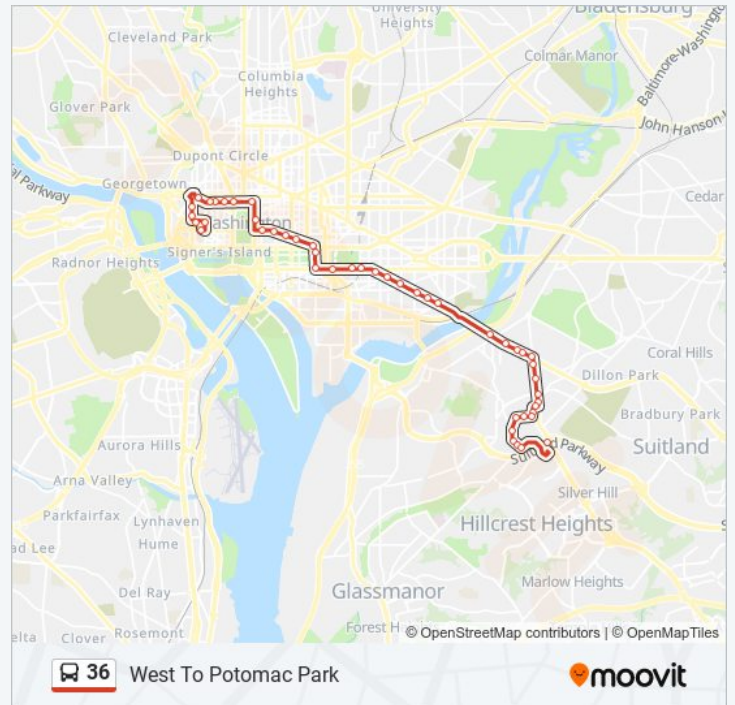

Direction: East To Naylor Rd Station

43 stops

[VIEW LINE SCHEDULE](#)

- Virginia Ave & E St
- 23rd St Nw & G St Nw
- 23 St Nw+I St NW
- NW Pennsylvania Av & NW 22nd St
- Pennsylvania Avenue And 21st Street NW (Eb)
- H St Nw+18 St NW
- H St Nw+17 St NW
- H St Nw+Madison Pl NW
- 15 St Nw+New York Av NW
- Pennsylvania Av Nw+14 St NW
- Pennsylvania Av Nw+13 St NW
- Pennsylvania Ave & 10th St Nw Eb
- Pennsylvania Av Nw+7 St NW
- Independence Av Sw+6 St SW
- Independence Av Sw+3 St SW
- Independence Av Sw+1 St SW
- Independence Av Se+New Jersey Av SE
- Independence Av Se+1 St SE
- Pennsylvania Av Se+3 St SE
- Pennsylvania Av Se+6 St SE
- Pennsylvania Ave Se & 8th St Se
- Pennsylvania Av Se+11 St SE

Independence Av Sw+Washington Av SW

Independence Av Sw+4 St SW

4 St Nw+Madison Dr NW

Pennsylvania Ave Between 4th & 6th St Nw
(Canadian Embassy)

Pennsylvania Ave Nw & 7th St Nw

Pennsylvania Av Nw+10 St NW

Pennsylvania Av Nw+12 St NW

Pennsylvania Av Nw+14 St NW

15 St Nw+F St NW

I St Nw+15 St NW

I St Nw+17 St NW

I St Nw+18 St NW

I St Nw+19 St NW

I St Nw+20 St NW

Pennsylvania Av Nw+22 St NW

23rd St NW & I St NW

23 St Nw+G St NW

F St Nw+22 St NW

F St Nw+21 St NW

Virginia Ave & E St

36 bus time schedules and route maps are available in an offline PDF at moovitapp.com. Use the Moovit App to see live bus times, train schedule or subway schedule, and step-by-step directions for all public transit in Washington, D.C. - Baltimore, MD.