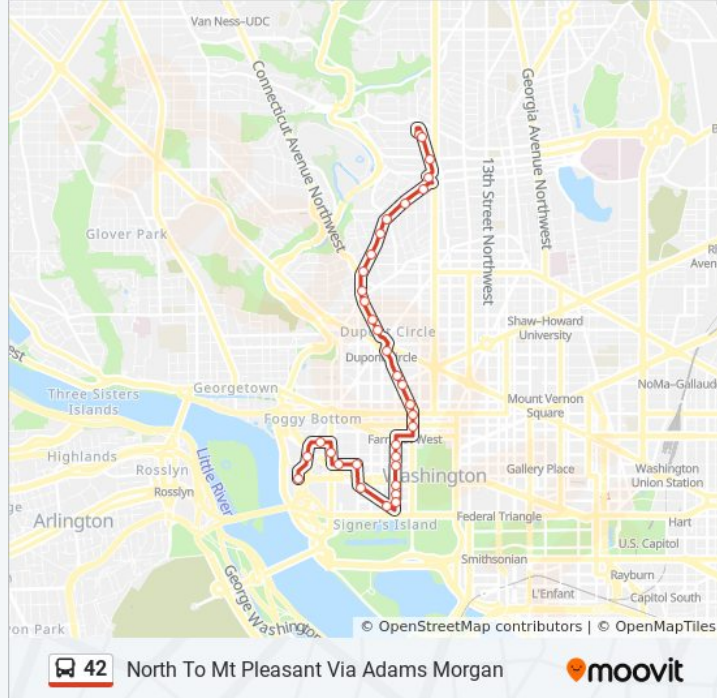

### 42 bus Info

**Direction:** North To Mt Pleasant Via Adams Morgan

**Stops:** 33

**Trip Duration:** 41 min

**Line Summary:**

Connecticut Av Nw+S St NW

Connecticut Av Nw+Florida Av NW

Columbia Rd Nw+California St NW

Columbia Rd Nw+19 St NW

Columbia Rd Nw+Mintwood PI NW

Columbia Rd Nw+18 St NW

NW Columbia Rd & NW Ontario Rd

Columbia Rd Nw+Mozart PI NW

Harvard St Nw+Argonne PI NW

Nw Mt Pleasant St & Nw Irving St

Mt Pleasant St Nw+Lamont St NW

Lamont St Nw+Mt Pleasant St NW

Connecticut Av Nw+Dupont Cir NW

Connecticut Av Nw+N St NW

Connecticut Av Nw+M St NW

Connecticut Av Nw+L St NW