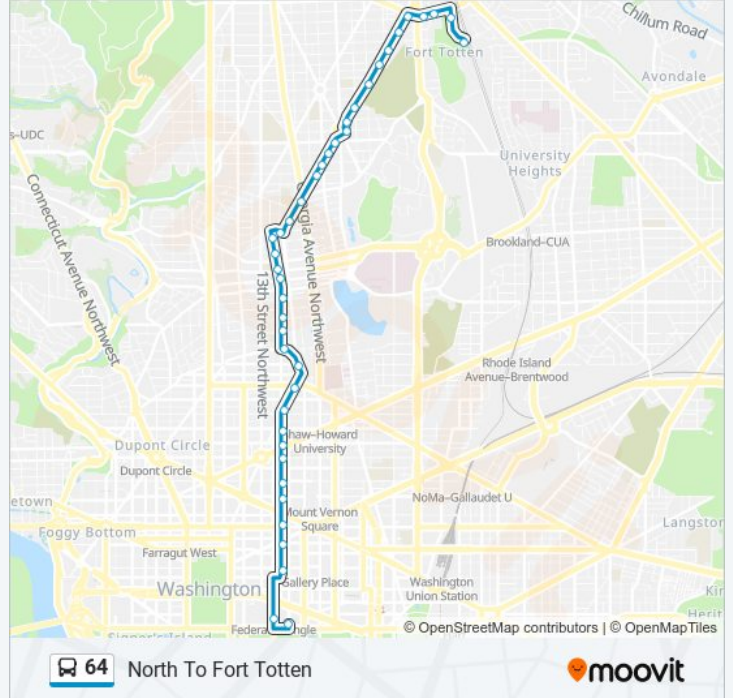

Monroe St Nw+New Hampshire Av NW

New Hampshire Av Nw+Emerson St NW

New Hampshire Av Nw+Farragut St NW

New Hampshire Av Nw+Hamilton St NW

New Hampshire Av Nw+Ingraham St NW

Riggs Rd Ne+N Capitol St NE

Riggs Rd Ne+Rock Creek Church Rd NE

1 PI Ne+Ingraham St NE

Ft Totten Station & Bus Bay B & C

**Direction: South To Federal Triangle**

38 stops

[VIEW LINE SCHEDULE](#)

Ft Totten Station & Bus Bay B & C

Fort Totten+Bay K

1 PI Ne+Riggs Rd NE

Riggs Rd Ne+Blair Rd NE

**64 bus Info**

**Direction:** South To Federal Triangle

**Stops:** 38

**Trip Duration:** 40 min

**Line Summary:**

Grant Cir Nw+Varnum St NW

New Hampshire Av Nw+Upshur St NW

New Hampshire Av Nw+7 St NW