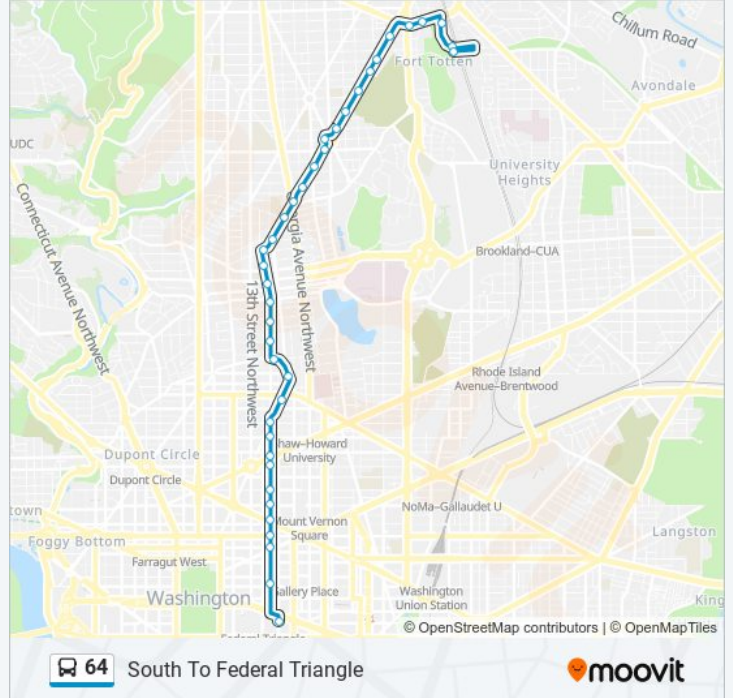

Monroe St Nw+New Hampshire Av NW

**64 bus Info**

**Direction:** South To Federal Triangle

**Stops:** 38

**Trip Duration:** 40 min

**Line Summary:**

Grant Cir Nw+Varnum St NW

New Hampshire Av Nw+Upshur St NW

New Hampshire Av Nw+7 St NW

11 St Nw+Fairmont St NW

11 St Nw+Clifton St NW

Florida Av Nw+11 St NW

Florida Av Nw+W St NW

Vermont Av Nw+U St NW

11 St Nw+S St NW

11 St Nw+R St NW

11 St Nw+Rhode Island Av NW

11 St Nw+P St NW

11 St Nw+N St NW

11 St Nw+M St NW

11 St Nw+L St NW

11 St Nw+K St NW

11th St & I St

11 St Nw+F St NW

10 St Nw+Pennsylvania Av NW