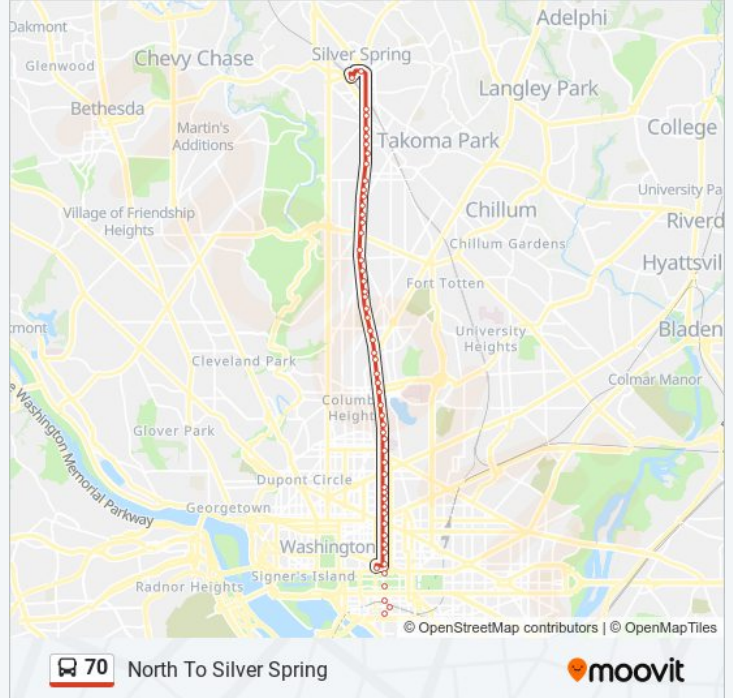

Use the Moovit App to find the closest 70 bus station near you and find out when is the next 70 bus arriving.

Direction: North To Silver Spring

54 stops

[VIEW LINE SCHEDULE](#)

- D St Sw+6 St SW
- 7th St & E St (1st Stop)
- SW 7th St & SW Maryland Av
- 7 St Sw+Jefferson Dr SW
- 7 St Nw+Constitution Av NW
- 7 St Nw+Pennsylvania Av NW
- 7 St Nw+E St NW
- 7 St Nw+F St NW
- 7 St Nw+H St NW
- 7 St Nw+Massachusetts Av NW
- 7 St Nw+L St NW
- 7 St Nw+M St NW
- 7 St Nw+N St NW
- 7 St Nw+O St NW
- 7 St Nw+P St NW
- 7 St Nw+Rhode Island Av NW
- Shaw-Howard U Metro Station
- Georgia Av Nw+Florida Av NW
- Georgia Av Nw+W St NW
- Georgia Av Nw+Barry PI NW
- Georgia Av Nw+Howard PI NW

Stops: 54

Trip Duration: 52 min

Line Summary:

Georgia Av Nw+Euclid St NW
Georgia Av Nw+Gresham Pl NW
Georgia Av Nw+Irving St NW
Georgia Av Nw+Lamont St NW
Georgia Av Nw+Park Rd NW
Georgia Av Nw+Quebec Pl NW
Georgia Av Nw+New Hampshire Av NW
Georgia Av Nw+Shepherd St NW
Georgia Av Nw+Upshur St NW
Georgia Av Nw+Webster St NW
Georgia Av Nw+Buchanan St NW
Georgia Av Nw+Decatur St NW
Georgia Av Nw+Emerson St NW
Georgia Av Nw+Gallatin St NW
Georgia Av Nw+Ingraham St NW
Georgia Av Nw+Kennedy St NW
Georgia Av Nw+Madison St NW
Georgia Av Nw+Missouri Av NW
Georgia Av Nw+Quackenbos St NW
Georgia Av Nw+Rittenhouse St NW
Georgia Av Nw+Tuckerman St NW
Georgia Av Nw+Underwood St NW
Georgia Av Nw+Van Buren St NW
Georgia Av Nw+Aspen St NW
Georgia Av Nw+Dahlia St NW
Georgia Av Nw+Fern St NW
Georgia Av Nw+Geranium St NW
Georgia Av Nw+Hemlock St NW
Georgia Av Nw+Juniper St NW
Georgia Av+Blair Rd
Georgia Av+Burlington Av
Silver Spring Station & Bus Bay E&F
Silver Spring+Bay 220

Direction: South To Archives

55 stops

[VIEW LINE SCHEDULE](#)

Silver Spring+Bay 220

Wayne Av+Dixon Av

Georgia Av+Bonifant St

Georgia Av & Silver Spring Av

Georgia Av+13 St

Stops: 57

Trip Duration: 47 min

Line Summary:

Georgia Av Nw+Barry Pl NW

Georgia Av Nw+V St NW

Georgia Av Nw+Florida Av NW

7 St Nw+T St NW

7 St Nw+S St NW