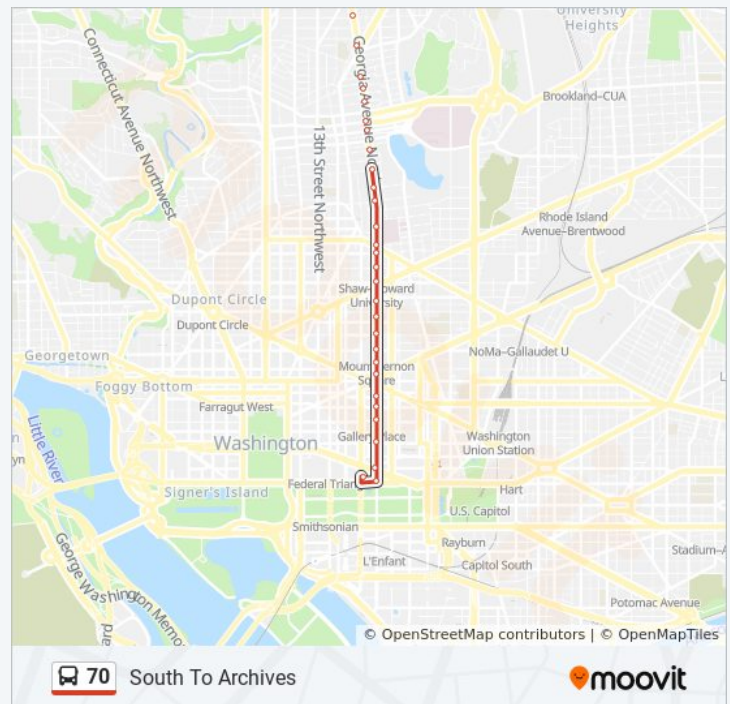

Direction: South To Archives

55 stops

[VIEW LINE SCHEDULE](#)

Silver Spring+Bay 220

Wayne Av+Dixon Av

Georgia Av+Bonifant St

Georgia Av & Silver Spring Av

Georgia Av+13 St

Georgia Av Nw+Eastern Av NW

Georgia Av Nw+Juniper St NW

Georgia Av Nw+Hemlock St NW

Georgia Av Nw+Geranium St NW

Georgia Av Nw+Fern St NW

Georgia Av Nw+Dahlia St NW

Georgia Av Nw+Butternut St NW

Georgia Av Nw+Van Buren St NW

Georgia Av Nw+Piney Branch Rd NW

Georgia Av Nw+Rittenhouse St NW

Georgia Av Nw+Quackenbos St NW

Georgia Av Nw+Rock Creek Ford Rd NW

Georgia Av Nw+Madison St NW

Georgia Av Nw+Kennedy St NW

Georgia Av Nw+Ingraham St NW

Georgia Av Nw+Gallatin St NW

Georgia Av Nw+Emerson St NW

Georgia Av Nw+Decatur St NW

Georgia Av Nw+Buchanan St NW

Georgia Av Nw+Webster St NW

Georgia Av Nw+Kansas Av NW

Georgia Av Nw+Shepherd St NW

Georgia Ave-Petworth+Bay B

Georgia Av Nw+Newton Pl NW

70 bus Time Schedule

South To Archives Route Timetable:

Sunday	12:00 AM - 11:00 PM
Monday	4:20 AM - 11:00 PM
Tuesday	4:20 AM - 11:00 PM
Wednesday	4:20 AM - 11:00 PM
Thursday	4:20 AM - 11:00 PM
Friday	4:20 AM - 11:00 PM
Saturday	6:15 AM - 11:40 PM

70 bus Info

Direction: South To Archives

Stops: 55

Trip Duration: 58 min

Line Summary: