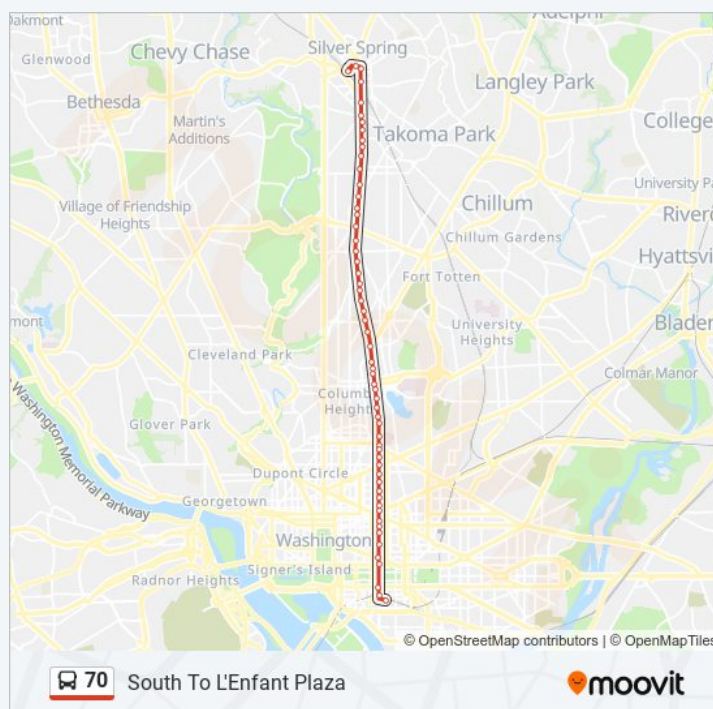

Georgia Av Nw+Shepherd St NW

Georgia Ave-Petworth+Bay B

Georgia Av Nw+Newton Pl NW

Georgia Av Nw+Park Rd NW

Georgia Av Nw+Lamont St NW

Georgia Av Nw+Irving St NW

Georgia Av Nw+Columbia Rd NW

Georgia Av Nw+Girard St NW

Georgia Av Nw+Euclid St NW

Georgia Av Nw+Howard Pl NW

Friday

12:00 AM - 11:45 PM

Saturday

12:00 AM - 6:00 AM

70 bus Info

Direction: South To L'Enfant Plaza

Stops: 57

Trip Duration: 47 min

Line Summary:

Georgia Av Nw+Barry Pl NW

Georgia Av Nw+V St NW

Georgia Av Nw+Florida Av NW

7 St Nw+T St NW

7 St Nw+S St NW