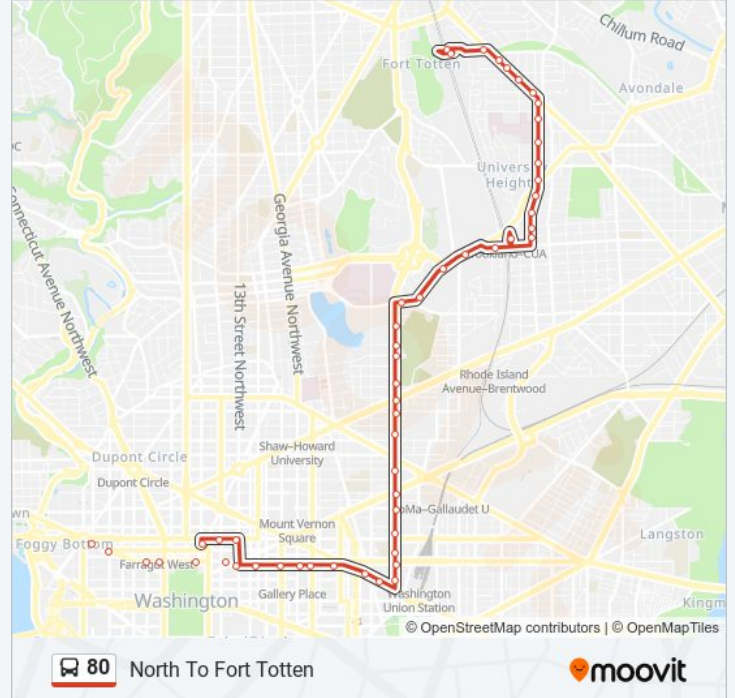

12 St Ne+Newton St NE

12 St Ne+Otis St NE

12 St Ne+Perry St NE

12 St Ne+Quincy St NE

12 St Ne+Michigan Av NE

12 St Ne+Taylor St NE

12 St Ne+Varnum St NE

12 St Ne+Allison St NE

12 St Ne+Crittenden St NE

South Dakota Av Ne+Decatur St NE

South Dakota Av Ne+Emerson St NE

South Dakota Av Ne+8 St NE

South Dakota Av Ne+Farragut Pl NE

Galloway St Ne+South Dakota Av NE

Fort Totten+Alighting Only

Ft Totten Station & Bus Bay E, F, G

Direction: South To Foggy Bottom

48 stops

[VIEW LINE SCHEDULE](#)

80 bus Time Schedule

South To Foggy Bottom Route Timetable:

Sunday

12:20 AM - 11:40 PM

Ft Totten Station & Bus Bay E, F, G

Galloway St Ne+4 St NE

Galloway St Ne+South Dakota Av NE

South Dakota Av Ne+Farragut PI NE

South Dakota Av Ne+8 St NE

South Dakota Av Ne+Delafield St NE

South Dakota Av Ne+Decatur St NE