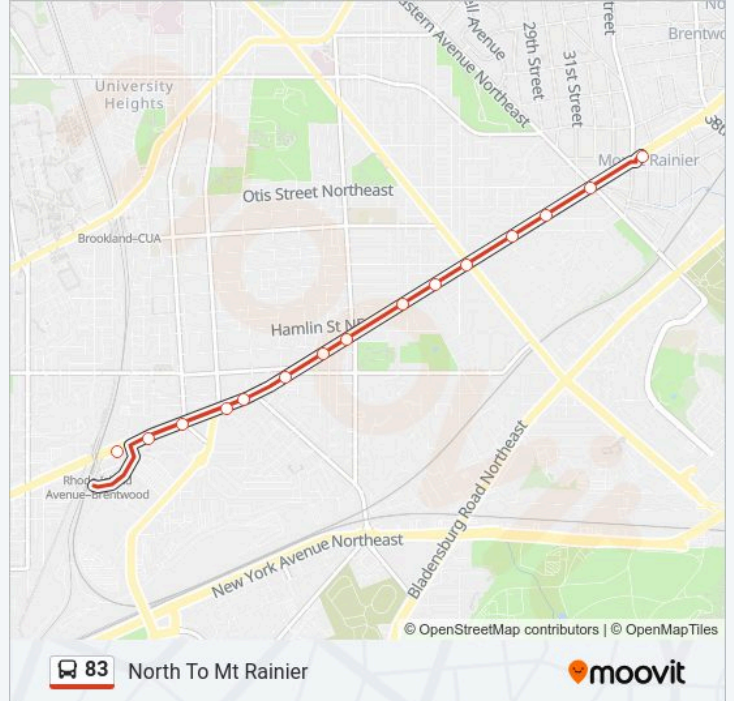

Rhode Island Av Ne+Montana Av NE

Rhode Island Av Ne+Franklin St NE

Rhode Island Av Ne+17 St NE

Rhode Island Av Ne+18 St NE

Rhode Island Av Ne+20 St NE

Rhode Island Av Ne+Thayer St NE

Rhode Island Av Ne+South Dakota Av NE

Rhode Island Av Ne+Monroe St NE

Rhode Island Av Ne+Newton St NE

Rhode Island Av Ne+Eastern Av NE

Municipal Pl + Rhode Island Ave

**83 bus Time Schedule**

North To Mt Rainier Route Timetable:

Sunday	6:50 AM - 7:20 AM
Monday	Not Operational
Tuesday	Not Operational
Wednesday	Not Operational
Thursday	Not Operational
Friday	Not Operational
Saturday	5:50 AM - 6:50 AM

**83 bus Info**

**Direction:** North To Mt Rainier

**Stops:** 15

**Trip Duration:** 10 min

**Line Summary:**

**Direction: South To Rhode Island Av Station**  
 63 stops  
[VIEW LINE SCHEDULE](#)

- Jayrose Bl+Cherry Hill Rd
- Seven Springs Vil+#9300
- Seven Springs Vil+#9316
- Seven Springs Village & #9308
- Cherry Hill Rd+47 Av
- Cherry Hill Rd+College Park Market Place
- Edgewood Rd+49 Av
- Edgewood Rd+Rhode Island Av
- Rhode Island Ave & Muskogee St
- Rhode Island Ave And Hollywood Rd (Inbound)
- Rhode Island Av+Kenesaw St
- Rhode Island Av+Fox St
- Rhode Island Av+Cherokee St
- Rhode Island Av+University Bl
- Greenbelt Rd+Rhode Island Av
- Greenbelt Rd+48 Av
- Baltimore Av & Metzertott Rd
- Baltimore Av & Berwyn Rd

**83 bus Info**

**Direction:** South To Rhode Island Av Station

**Stops:** 63

**Trip Duration:** 60 min

**Line Summary:**

Baltimore Av+Quebec St

Baltimore Avenue at Berwyn House Road

Paint Branch Pkwy & Baltimore Ave