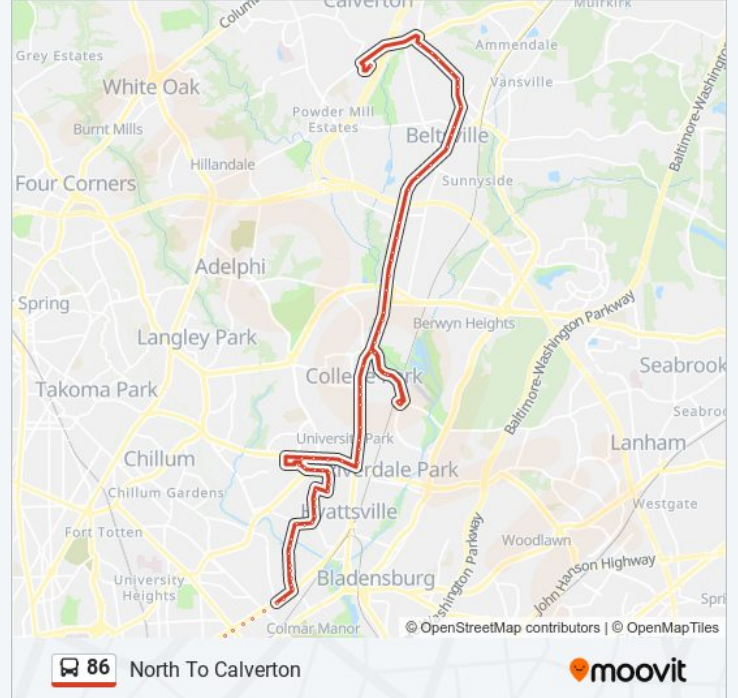

Hamilton St At 3900

40 Av+39 Av

40 Av+Jefferson St

40 Av+Longfellow St

40 Av+Madison St

40 Av+Oglethorpe St

42nd Av & Oglethorpe St

42nd Avenue at Oliver Street

East-West Hwy+43 St

Baltimore Av & Sheridan St

Baltimore Ave & Underwood St

Baltimore Ave + Van Buren St

Baltimore Ave + Amherst Rd

Baltimore Avenue at Guilford Drive

Baltimore Ave And Hartwick Rd (Inbound)

Baltimore Av & Knox Rd

Baltimore Ave & Rossborough Lane

Baltimore Ave + Campus Dr

Paint Branch Pkwy & Baltimore Ave

Campus Dr + Paint Branch Trail

College Park+Bay G

Campus Dr + Paint Branch Trail

Baltimore Ave & Lakeland Rd

Baltimore Ave & Berwyn House Rd

Baltimore Av+Quebec St

Baltimore Av & Berwyn Rd

Baltimore Av & University Bv

Baltimore Av & Cherokee St

Baltimore Av & Erie St

Baltimore Av & Indian La

Baltimore Ave & Hollywood Rd