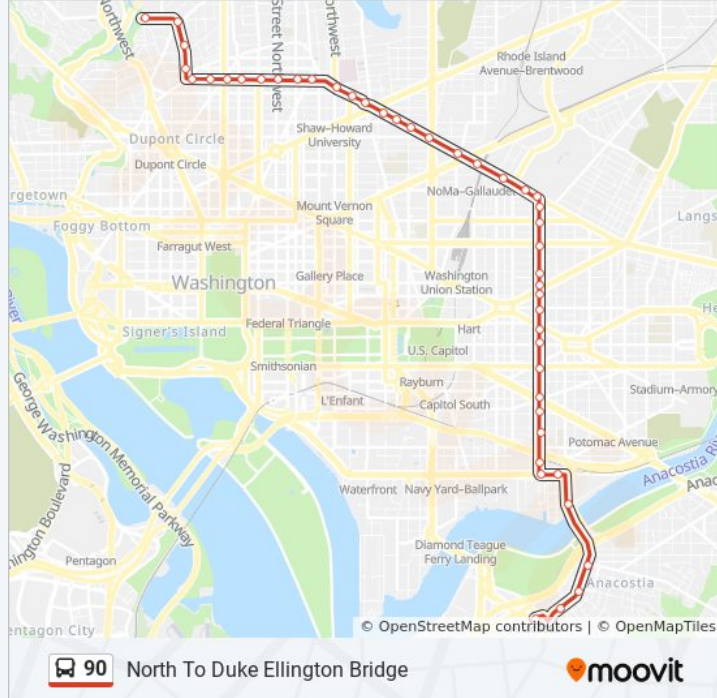

Direction: North To Duke Ellington Bridge

42 stops

[VIEW LINE SCHEDULE](#)

- Anacostia+Bay E
- Ml King Jr Av Se+Talbert St SE
- Ml King Jr Av Se+W St SE
- Mlk Jr Ave & Good Hope Rd Se
- 11th Street And O Street NE
- M St & 10 Th St
- M St Se+8 St SE
- 8 St Se+L St SE
- Se 8th St & Se G St
- 8 St Se+E St SE
- 8 St Se+D St SE
- 8 St Se+Independence Av SE
- 8th St & East Capitol St
- 8 St Ne+Massachusetts Av NE
- 8 St Ne+C St NE
- 8 St Ne+D St NE
- 8 St Ne+F St NE
- 8 St Ne+H St NE
- 8 St Ne+K St NE
- Florida Av Ne+7 St NE
- Florida Av Ne+5 St NE
- Florida Av Ne+2 St NE

Florida Av Nw+2 St NW

Florida Av Nw+3 St NW

Florida Av Nw+New Jersey Av NW

Florida Av Nw+6 St NW

Florida Av Nw+Georgia Av NW

U St Nw+Vermont Av NW

U St Nw+11 St NW

U St Nw+13 St NW

U St Nw+14 St NW

U St Nw+15 St NW

U St Nw+New Hampshire Av NW

U St Nw+17 St NW

U St Nw+Florida Av NW

18 St Nw+California St NW

18 St Nw+Belmont Rd NW

Adams Mill Road And Columbia Road NW (Wb)

Calvert St Nw Loop & Calvert St Nw

Direction: South To Anacostia

40 stops

[VIEW LINE SCHEDULE](#)

Calvert St Nw Loop & Calvert St Nw

Calvert St NW & Adams Mill Rd NW

18 St Nw+Columbia Rd NW

18 St Nw+Belmont Rd NW