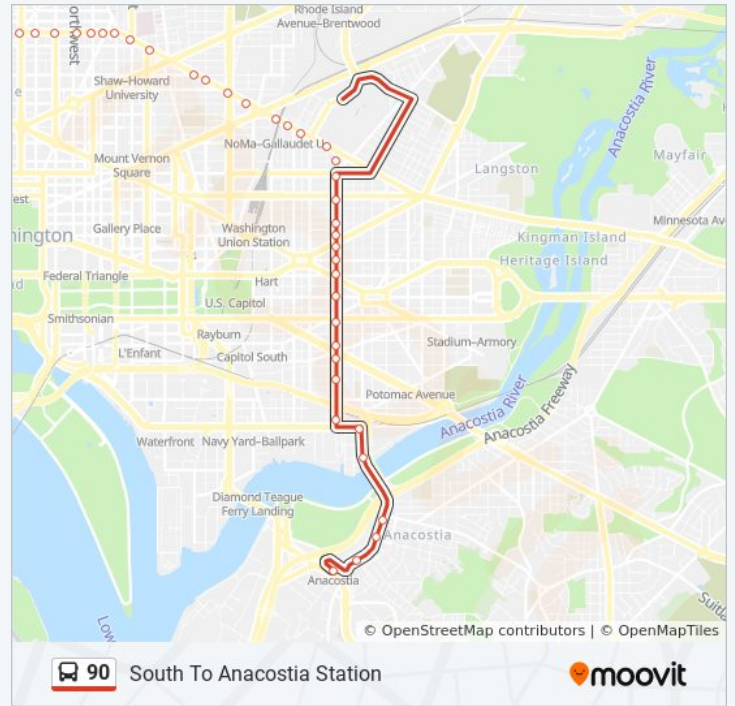

Direction: North To Duke Ellington Bridge

42 stops

[VIEW LINE SCHEDULE](#)

- Anacostia+Bay E
- Ml King Jr Av Se+Talbert St SE
- Ml King Jr Av Se+W St SE
- Mlk Jr Ave & Good Hope Rd Se
- 11th Street And O Street NE
- M St & 10 Th St
- M St Se+8 St SE
- 8 St Se+L St SE
- Se 8th St & Se G St
- 8 St Se+E St SE
- 8 St Se+D St SE
- 8 St Se+Independence Av SE
- 8th St & East Capitol St
- 8 St Ne+Massachusetts Av NE
- 8 St Ne+C St NE
- 8 St Ne+D St NE
- 8 St Ne+F St NE
- 8 St Ne+H St NE
- 8 St Ne+K St NE
- Florida Av Ne+7 St NE
- Florida Av Ne+5 St NE
- Florida Av Ne+2 St NE

U St Nw+14 St NW

U St Nw+15 St NW

U St Nw+New Hampshire Av NW

U St Nw+17 St NW

U St Nw+Florida Av NW

18 St Nw+California St NW

18 St Nw+Belmont Rd NW

Adams Mill Road And Columbia Road NW (Wb)

8 St Se+Independence Av SE

8 St Se+D St SE

8th St & D St (S)

8 St Se+G St SE

8th St Se & L St Se

Se M St & Se 11th St

11th Street And O Street NE

Martin Luther King Jr Ave And U Street SE

M L King Ave Se & W St Se

ML King Jr Av Se+Talbert St SE

Anacostia+Bay E

90 bus time schedules and route maps are available in an offline PDF at moovitapp.com. Use the [Moovit App](#) to see live bus times, train schedule or subway schedule, and step-by-step directions for all public transit in Washington, D.C. - Baltimore, MD.