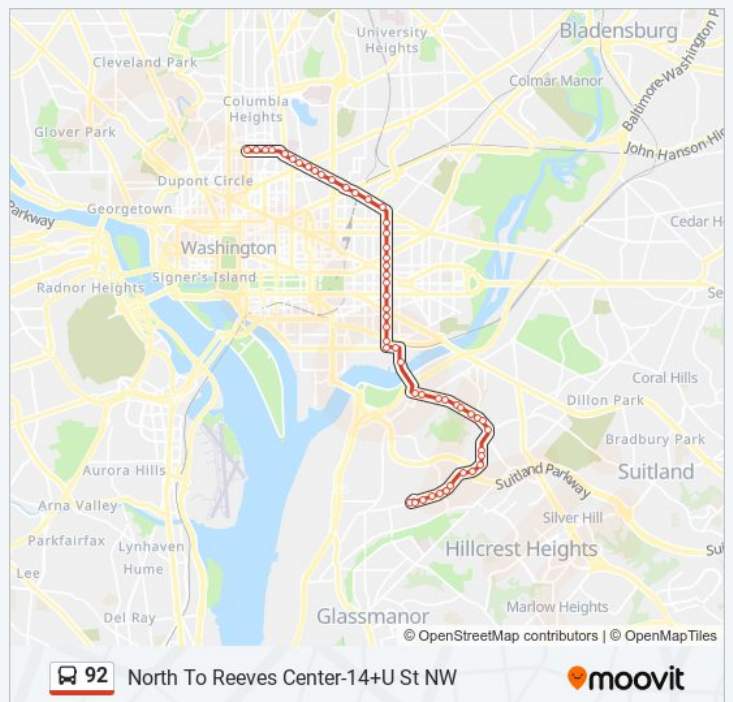

Alabama Av Se+Stanton Rd SE

Alabama Av Se+18 St SE

Alabama Av Se+18 Pl SE

Alabama Av Se+22 St SE

Alabama Av Se+24 St SE

Alabama Av Se+Jasper St SE

Alabama Av Se+Hartford St SE

Alabama Av Se+Gainesville St SE

Se Naylor Rd & Se Good Hope Rd

Good Hope Rd & 25th St

Marion Barry Av Se+24 St SE

Marion Barry Av Se+Altamont Pl SE

Good Hope Rd & Marbury Plaza Apts

Marion Barry Av Se+22 St SE

Se Good Hope Rd & Se 18th St

Marion Barry Av Se+17 St SE

Good Hope Rd & 14th St

Marion Barry Av Se+13 St SE

11th Street And O Street NE

92 bus Time Schedule

North To Reeves Center-14+U St NW Route
Timetable:

Sunday	6:54 AM - 11:33 PM
Monday	5:01 AM - 11:17 PM
Tuesday	5:01 AM - 11:17 PM
Wednesday	5:01 AM - 11:17 PM
Thursday	5:01 AM - 11:17 PM
Friday	5:01 AM - 11:17 PM
Saturday	6:53 AM - 11:32 PM

92 bus Info

Direction: North To Reeves Center-14+U St NW

Stops: 52

Trip Duration: 57 min

Line Summary:

M St & 10 Th St

M St Se+8 St SE

8 St Se+L St SE