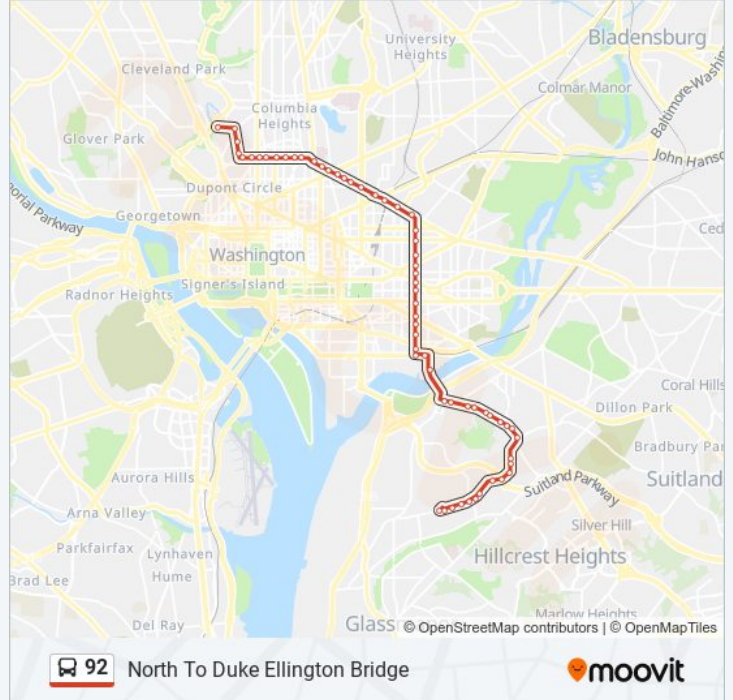

Florida Av Ne+Eckington Pl NE

Florida Av Nw+N Capitol St NW

Florida Av Nw+1 St NW

Florida Av Nw+2 St NW

Florida Av Nw+3 St NW

Florida Av Nw+New Jersey Av NW

Florida Av Nw+6 St NW

Florida Av Nw+Georgia Av NW

U St Nw+Vermont Av NW

U St Nw+11 St NW

U St Nw+13 St NW

U St Nw+14 St NW

U St Nw+15 St NW

U St Nw+New Hampshire Av NW

U St Nw+17 St NW

U St Nw+Florida Av NW

18 St Nw+California St NW

18 St Nw+Belmont Rd NW

Adams Mill Road And Columbia Road NW (Wb)

Calvert St Nw Loop & Calvert St Nw

Direction: North To Eastern Market

29 stops

[VIEW LINE SCHEDULE](#)

Congress Heights Sta & Bus Bay C

Alabama Av Se+13 St SE

Alabama Av Se+Congress St SE

Alabama Av Se+15 PI SE

Alabama Av Se+Stanton Rd SE

Alabama Av Se+18 St SE

Alabama Av Se+18 PI SE

Alabama Av Se+22 St SE

Alabama Av Se+24 St SE