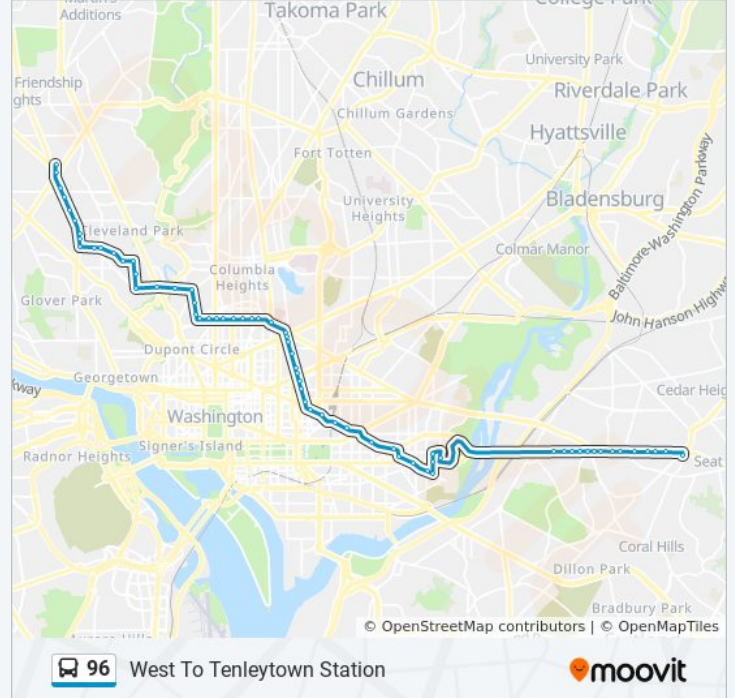

96 bus Info

Direction: West To Tenleytown

Stops: 65

Trip Duration: 71 min

Line Summary:

18 St Se+E Capitol St SE

18 St Se+Independence Av SE

18 St Se+C St SE

New Jersey Av Nw+R St NW

New Jersey Av Nw+Rhode Island Av NW

New Jersey Av Nw+Florida Av NW

Florida Av Nw+Georgia Av NW

U St Nw+Vermont Av NW

U St Nw+11 St NW

U St Nw+13 St NW

U St Nw+14 St NW

U St Nw+15 St NW

U St Nw+New Hampshire Av NW

U St Nw+17 St NW

U St Nw+Florida Av NW

18 St Nw+California St NW

18 St Nw+Belmont Rd NW

Adams Mill Road And Columbia Road NW (Wb)

Calvert St Nw Loop & Calvert St Nw

Calvert St Nw+Connecticut Av NW

Calvert St Nw+29 St NW

29 St Nw+Woodley Rd NW

Cathedral Av Nw+29 St NW

Cathedral Av Nw+Woodley Rd NW

Woodley Rd Nw+32 St NW

Woodley Rd Nw+34 St NW

Woodley Rd Nw+35 St NW