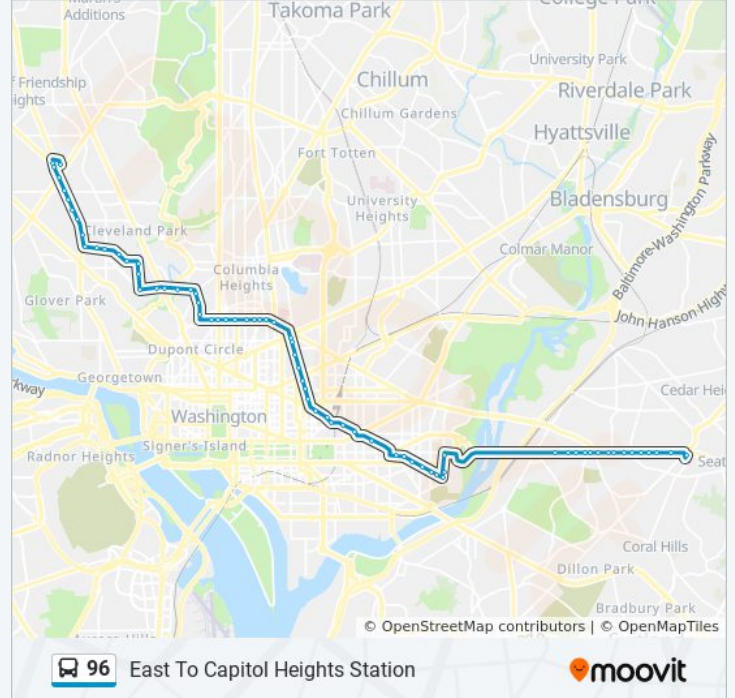

Massachusetts Ave NE & 1st St NE

Columbus Cir Ne+Delaware Av NE

Mass Ave And 2nd St Ne Sb

Massachusetts Av Ne+4 St NE

Massachusetts Av Ne+Constitution Av NE

E Capitol St Se+Kentucky Av SE

Massachussets Av Se+13 St SE

Massachusetts Av Se+14 St SE

Massachusetts Av Se+15 St SE

Massachusetts Av Se+17 St SE

Massachusetts Av Se+19 St SE

19 St Se+C St SE

Stadium Armory Station & Bus Bay F

E Capitol St Se+Stoddert Pl SE

E Capitol St Se+41 St SE
 East Capitol St Se & #4250
 E Capitol St Se+Ft Chaplin Pk Apt
 E Capitol St Se+Texas Av SE
 E Capitol St Se+46 St SE
 E Capitol St Se+47 St SE
 E Capitol St Se+49 St SE
 E Capitol St Se+50 St SE
 East Capitol St Se & 52nd St Se
 E Capitol St Se+53 Pl SE
 E Capitol St Se+55 St SE
 E Capitol St Se+56 Pl SE
 E Capitol St Se+58 St SE
 Capitol Heights+Bay C

Direction: West To Tenleytown

65 stops

[VIEW LINE SCHEDULE](#)

Capitol Heights+Bay C
 E Capitol St Ne+58 St NE
 E Capitol St Ne+57 Pl NE
 E Capitol St Ne+55 St NE
 E Capitol St Ne+53 St NE
 E Capitol St Ne+50 St NE
 E Capitol St Ne+Sycamore Rd NE
 E Capitol St Ne+47 St NE
 E Capitol St Ne+Benning Rd NE
 E Capitol St Ne+Benning Rd NE
 E Capitol St Ne+Ft Chaplin Pk Apt
 East Capitol St Ne & #4250
 E Capitol St Ne+41 St NE
 E Capitol St Ne+40 St NE
 Stadium Armory Station & Bus Bay E

96 bus Info

Direction: West To Tenleytown

Stops: 65

Trip Duration: 71 min

Line Summary:

18 St Se+E Capitol St SE

18 St Se+Independence Av SE

18 St Se+C St SE