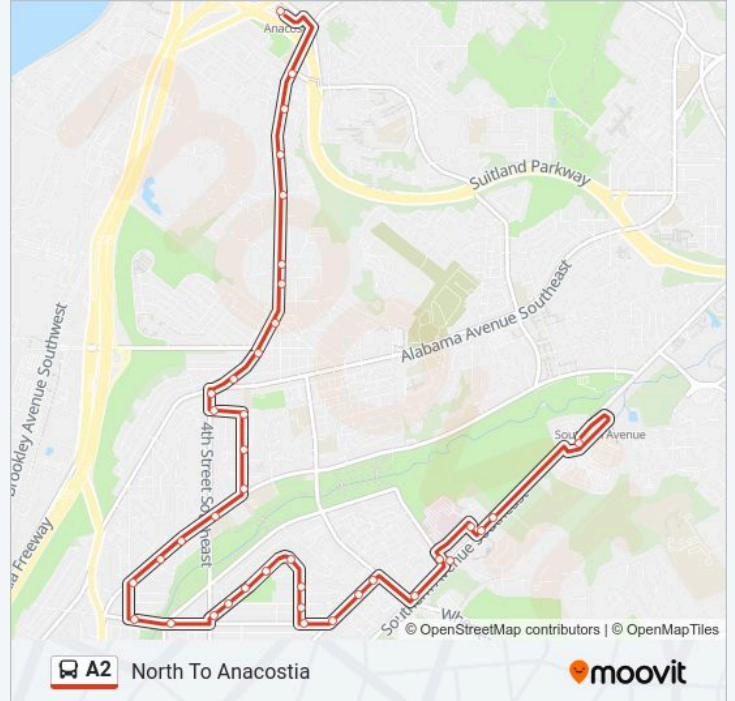

### A2 bus Info

**Direction:** North To Anacostia

**Stops:** 38

**Trip Duration:** 29 min

**Line Summary:**

Mississippi Av Se+2 St SE

Mississippi Av Se+4 St SE

6 St Se+Mississippi Av SE

6 St Se+#3500

6 St Se+Savannah St SE

Savannah St Se+4 St SE

4 St Se+ML King Jr Av SE

ML King Jr Av Se+5 St SE

ML King Jr Av Se+Malcolm X Av SE

ML King Jr Av Se+Lebaum St SE

ML King Jr Av Se+Milwaukee Pl SE

ML King Jr Av Se+St Es Gate 3

ML King Jr Av Se+St Es Gate 2

ML King Jr Av Se+St Es Gate 1

ML King Jr Av Se+#2652

ML King Jr Av Se+Stanton Rd SE

Anacostia Station & Bus Bay L, K, J, H

### Direction: South To Southern Ave Station

37 stops

[VIEW LINE SCHEDULE](#)

Anacostia Station & Bus Bay L, K, J, H

ML King Jr Av Se+Sumner Rd SE

ML King Jr Av Se+Eaton Rd SE

ML King Jr Av Se+Pomeroy Rd SE