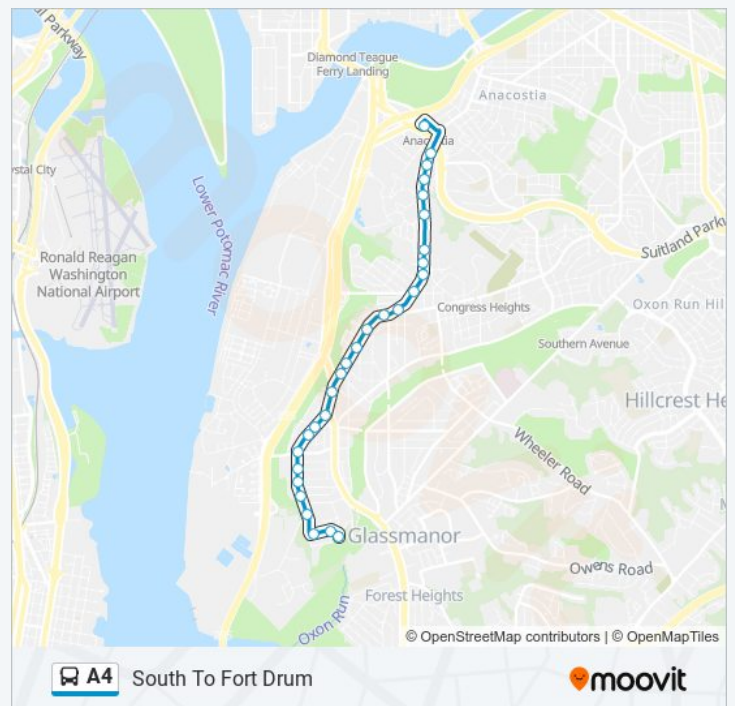

Overlook Ave & Laboratory Rd

Shepherd Pkwy Sw+Fire Training Ctr

Shepherd Pkwy Sw+Dc Village Ln SW

Dc Village Ln Sw+Blue Plains Dr SW

Direction: South To Dc Village Via Fort Drum

Stops: 42

Trip Duration: 26 min

Line Summary:

Direction: South To Fort Drum

28 stops

[VIEW LINE SCHEDULE](#)

- Anacostia Station & Bus Bay L, K, J, H
- MI King Jr Av Se+Sumner Rd SE
- MI King Jr Av Se+Eaton Rd SE
- MI King Jr Av Se+Pomeroy Rd SE
- MI King Jr Av Se+St Es Gate 1
- MI King Jr Av Se+St Es Gate 2
- MI King Jr Av Se+St Es Gate 3
- MI King Jr Av Se+Milwaukee Pl SE
- MI King Jr Av Se+#2745
- MI King Jr Av Se+Malcolm X Av SE
- MI King Jr Av Se+5 St SE
- MI King Jr Av Se+Waclark Pl SE
- MI King Jr Av Se+Highview Pl SE
- MI King Jr Av Se+Sterling St SE
- MI King Jr Av Se+Upsal St SE
- MI King Jr Av Se+#3726
- S Capitol St Se+Halley Pl SE
- MI King Jr Av Sw+Xenia St SW
- MI King Jr Av Sw+Atlantic St SW
- MI King Jr Av Sw+Brandywine St SW
- MI King Jr Av Sw+Chesapeake St SW
- MI King Jr Av Sw+Darrington St SW
- MI King Jr Av Sw+Elmira St SW
- MI King Jr Av Sw+Galveston Pl SW
- MI King Jr Av Sw+Blue Plains Dr SW
- Irvington St Sw+MI King Jr Av SW
- Irvington St Sw+Ivanhoe St SW
- Joliet St Sw+S Capitol Ter SW

A4 bus Time Schedule

South To Fort Drum Route Timetable:

Sunday	6:00 AM
Monday	6:00 AM
Tuesday	6:00 AM - 5:36 PM
Wednesday	6:00 AM - 5:36 PM
Thursday	6:00 AM - 5:36 PM
Friday	6:00 AM - 5:36 PM
Saturday	Not Operational

A4 bus Info

Direction: South To Fort Drum

Stops: 28

Trip Duration: 17 min

Line Summary:

A4 bus time schedules and route maps are available in an offline PDF at moovitapp.com. Use the Moovit App to see live bus times, train schedule or subway schedule, and step-by-step directions for all public transit in Washington, D.C. - Baltimore, MD.