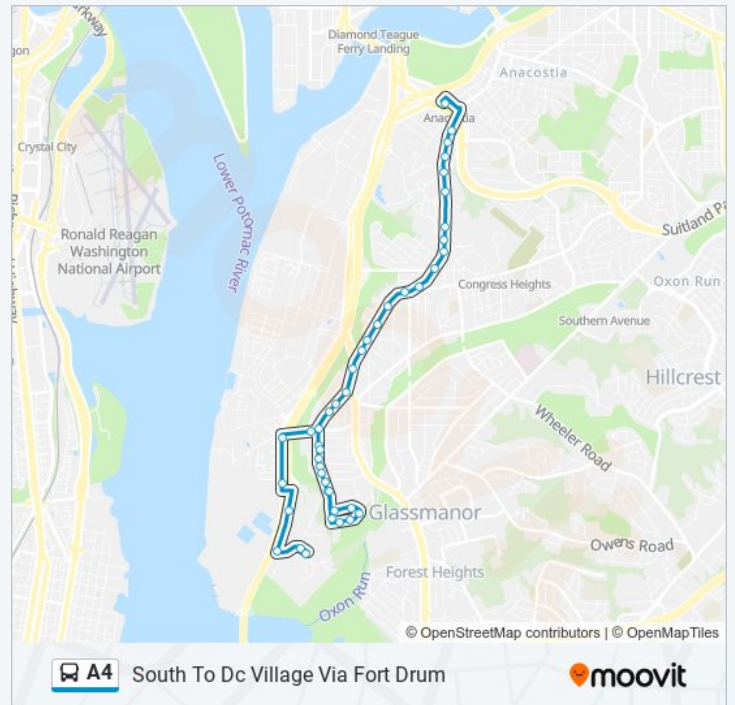

MI King Jr Av Sw+Joliet St SW

MI King Jr Av Sw+#4660

MI King Jr Av Sw+Galveston PI SW

MI King Jr Av Sw+Forrester St SW

MI King Jr Av Sw+Darrington St SW

Chesapeake St Se+2 St SE

Overlook Av Sw+Magazine Av SW

Overlook Ave & Laboratory Rd

Shepherd Pkwy Sw+Fire Training Ctr

Shepherd Pkwy Sw+Dc Village Ln SW

Dc Village Ln Sw+Blue Plains Dr SW

Direction: South To Dc Village Via Fort Drum

Stops: 42

Trip Duration: 26 min

Line Summary:

Direction: South To Fort Drum

28 stops

[VIEW LINE SCHEDULE](#)

- Anacostia Station & Bus Bay L, K, J, H
- MI King Jr Av Se+Sumner Rd SE
- MI King Jr Av Se+Eaton Rd SE
- MI King Jr Av Se+Pomeroy Rd SE
- MI King Jr Av Se+St Es Gate 1
- MI King Jr Av Se+St Es Gate 2
- MI King Jr Av Se+St Es Gate 3
- MI King Jr Av Se+Milwaukee Pl SE
- MI King Jr Av Se+#2745
- MI King Jr Av Se+Malcolm X Av SE
- MI King Jr Av Se+5 St SE
- MI King Jr Av Se+Waclark Pl SE
- MI King Jr Av Se+Highview Pl SE
- MI King Jr Av Se+Sterling St SE
- MI King Jr Av Se+Upsal St SE
- MI King Jr Av Se+#3726
- S Capitol St Se+Halley Pl SE
- MI King Jr Av Sw+Xenia St SW
- MI King Jr Av Sw+Atlantic St SW
- MI King Jr Av Sw+Brandywine St SW
- MI King Jr Av Sw+Chesapeake St SW
- MI King Jr Av Sw+Darrington St SW
- MI King Jr Av Sw+Elmira St SW
- MI King Jr Av Sw+Galveston Pl SW
- MI King Jr Av Sw+Blue Plains Dr SW
- Irvington St Sw+MI King Jr Av SW
- Irvington St Sw+Ivanhoe St SW
- Joliet St Sw+S Capitol Ter SW