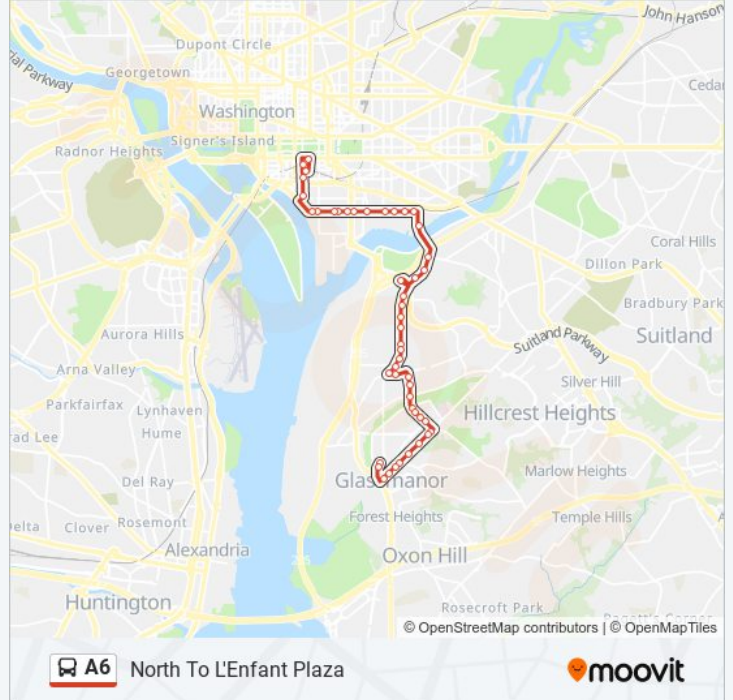

**A6 bus Info**

**Direction:** North To L'Enfant Plaza

**Stops:** 48

**Trip Duration:** 33 min

**Line Summary:**

Wheeler Rd Se+Savannah St SE

Alabama Av Se+Randle Pl SE

MI King Jr Av Se+5 St SE

M St Sw & 6th St Sw

7th St & I St Sw

7th St & E St (1st Stop)

SW 7th St & SW Maryland Av

Independence Av Sw+6 St SW

D St Sw Between 6th And 7th St Sw

## Direction: South To Livingston Via Wheeler Rd

32 stops

[VIEW LINE SCHEDULE](#)

Anacostia Station & Bus Bay L, K, J, H

MI King Jr Av Se+Sumner Rd SE

MI King Jr Av Se+Eaton Rd SE

MI King Jr Av Se+Pomeroy Rd SE

## A6 bus Info

**Direction:** South To Livingston Via Wheeler Rd

**Stops:** 32

**Trip Duration:** 24 min

**Line Summary:**

4 St Se+Chesapeake St SE

Livingston Ter Se+4 St SE

3 St Se+#4501