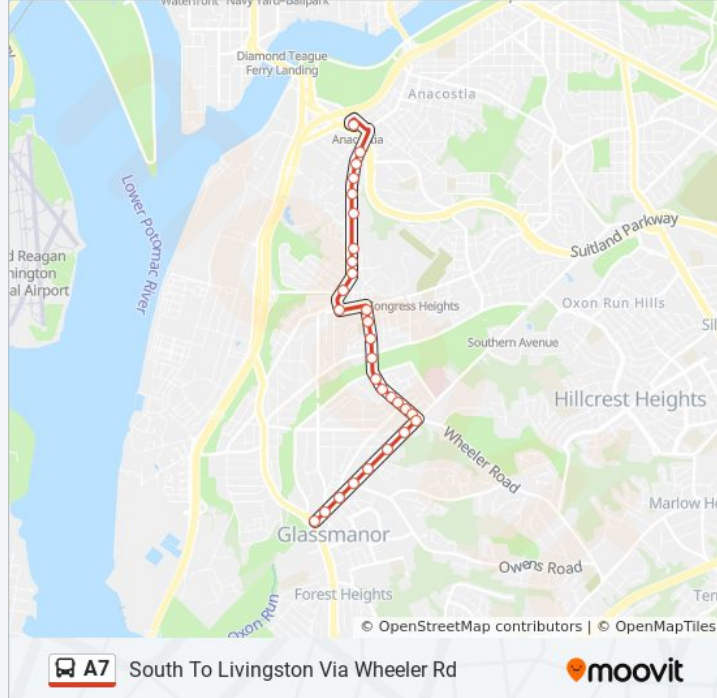

### Direction: South To Livingston Via Wheeler Rd

27 stops

[VIEW LINE SCHEDULE](#)

Anacostia Station & Bus Bay L, K, J, H

MI King Jr Av Se+Sumner Rd SE

MI King Jr Av Se+Eaton Rd SE

MI King Jr Av Se+Pomeroy Rd SE

MI King Jr Av Se+St Es Gate 1

MI King Jr Av Se+St Es Gate 2

MI King Jr Av Se+St Es Gate 3

MI King Jr Av Se+Milwaukee Pl SE

MI King Jr Av Se+#2745

MI King Jr Av Se+Malcolm X Av SE

Randle Pl Se+Alabama Av SE

Wheeler Rd Se+Alabama Av SE

### A7 bus Info

**Direction:** South To Livingston Via Wheeler Rd

**Stops:** 27

**Trip Duration:** 24 min

**Line Summary:**

Wheeler Rd Se+Barnaby Ter SE

Southern Ave & Wheeler Rd W

Southern Ave & 9th St

Southern Ave + Chesapeake St

Southern Av Se+Southern Av Apt

Southern Av & Owens Rd

Southern Ave + Barnaby St

Se Southern Av & Se 6th St

Southern Av Se+S Capitol St SW

A7 bus time schedules and route maps are available in an offline PDF at [moovitapp.com](https://moovitapp.com). Use the [Moovit App](#) to see live bus times, train schedule or subway schedule, and step-by-step directions for all public transit in Washington, D.C. - Baltimore, MD.