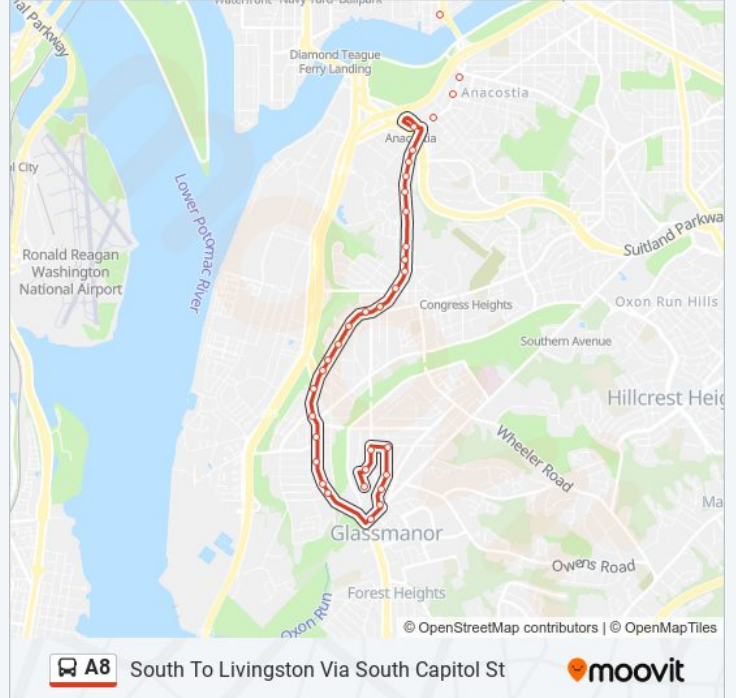

A8 bus Info

Direction: North To Anacostia

Stops: 31

Trip Duration: 18 min

Line Summary:

MI King Jr Av Se+Malcolm X Av SE
 MI King Jr Av Se+Lebaum St SE
 MI King Jr Av Se+Milwaukee Pl SE
 MI King Jr Av Se+St Es Gate 3
 MI King Jr Av Se+St Es Gate 2
 MI King Jr Av Se+St Es Gate 1
 MI King Jr Av Se+#2652
 MI King Jr Av Se+Stanton Rd SE
 Anacostia Station & Bus Bay G

Direction: South To Livingston Via South Capitol St

49 stops

[VIEW LINE SCHEDULE](#)

D St Sw Between 6th And 7th St Sw
 7 St Sw+E St SW
 7 St Sw+G St SW
 7th St & I St
 Maine Ave Sw & 7th St Sw
 M St Sw+6 St SW
 M St Sw+4 St SW
 M St Sw+Delaware Av SW
 Sw M St & Sw Delaware Av
 Sw M St & Sw Howison Pl
 M St Se & Half St Se
 M St SE & Between Nj Ave SE & 1st S
 Se M St & Se 4th St
 M St Se+7 St SE
 Se M St & Se 11th St
 11th Street And O Street NE
 Martin Luther King Jr Ave And U Street SE
 M L King Ave Se & W St Se

Direction: South To Livingston Via South Capitol St
Stops: 49

Trip Duration: 25 min

Line Summary:

MI King Jr Av Se+Talbert St SE
 Anacostia Station & Bus Bay G
 MI King Jr Av Se+Sumner Rd SE
 MI King Jr Av Se+Eaton Rd SE
 MI King Jr Av Se+Pomeroy Rd SE
 MI King Jr Av Se+St Es Gate 1
 MI King Jr Av Se+St Es Gate 2
 MI King Jr Av Se+St Es Gate 3
 MI King Jr Av Se+Milwaukee Pl SE
 MI King Jr Av Se+#2745
 MI King Jr Av Se+Malcolm X Av SE
 MI King Jr Av Se+5 St SE
 MI King Jr Av Se+Waclark Pl SE
 MI King Jr Av Se+Highview Pl SE
 MI King Jr Av Se+Sterling St SE
 MI King Jr Av Se+Upsal St SE
 MI King Jr Av Se+#3726
 S Capitol St Se+Halley Pl SE
 S Capitol St Sw+MI King Jr Av SW
 S Capitol St Sw+Brandywine St SW
 S Capitol St Sw+Danbury St SW
 S Capitol St Sw+Forrester St SW
 S Capitol St Sw+Galveston St SW
 Southern Av+S Capitol St
 6 St Se+Southern Av SE
 6 St Se+Galveston Pl SE
 6 St Se+Darrington St SE
 6 St Se+Chesapeake St SE
 4 St Se+Chesapeake St SE
 Livingston Ter Se+4 St SE
 3 St Se+#4501