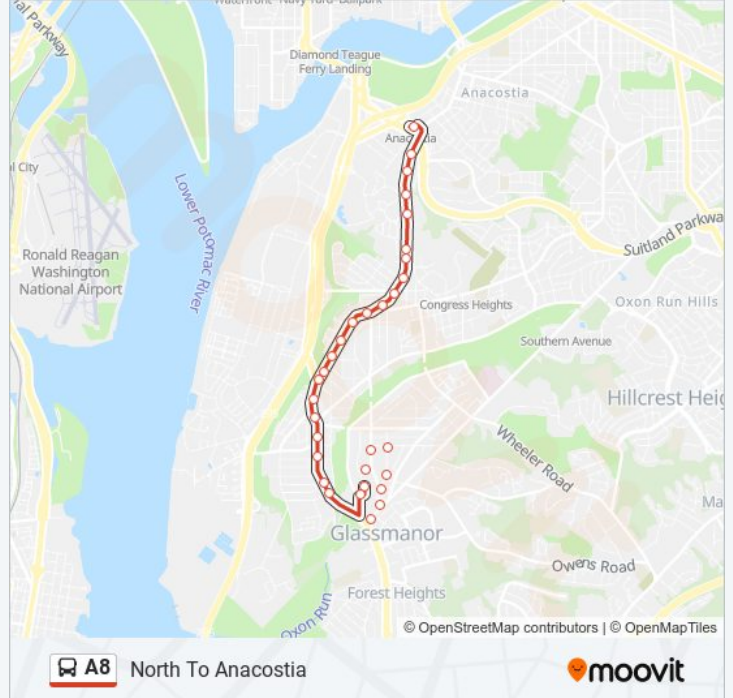

Direction: North To Anacostia

31 stops

[VIEW LINE SCHEDULE](#)

- Southern Av+S Capitol St
- 6 St Se+Southern Av SE
- 6 St Se+Galveston Pl SE
- 6 St Se+Darrington St SE
- 6 St Se+Chesapeake St SE
- 4 St Se+Chesapeake St SE
- Livingston Ter Se+4 St SE
- 3 St Se+#4501
- Se 3rd St & Se Livingston Rd
- S Capitol St Sw+1 St SW
- S Capitol St Se+Forrester St SE
- S Capitol St Se+Danbury St SE
- S Capitol St Se+Brandywine St SE
- S Capitol St Se+Atlantic St SE
- S Capitol St Sw+Xenia St SW
- Ml King Jr Av Se+Halley Pl SE
- Ml King Jr Av Se+#3726
- Ml King Jr Av Se+Upsal St SE
- Ml King Jr Av Se+Horner Pl SE
- Ml King Jr Av Se+#3353
- Ml King Jr Av Se+4 St SE
- Ml King Jr Av Se+5 St SE

A8 bus Info

Direction: North To Anacostia

Stops: 31

Trip Duration: 18 min

Line Summary:

MI King Jr Av Se+Malcolm X Av SE
 MI King Jr Av Se+Lebaum St SE
 MI King Jr Av Se+Milwaukee Pl SE
 MI King Jr Av Se+St Es Gate 3
 MI King Jr Av Se+St Es Gate 2
 MI King Jr Av Se+St Es Gate 1
 MI King Jr Av Se+#2652
 MI King Jr Av Se+Stanton Rd SE
 Anacostia Station & Bus Bay G

Direction: South To Livingston Via South Capitol St

49 stops

[VIEW LINE SCHEDULE](#)

D St Sw Between 6th And 7th St Sw
 7 St Sw+E St SW
 7 St Sw+G St SW
 7th St & I St
 Maine Ave Sw & 7th St Sw
 M St Sw+6 St SW
 M St Sw+4 St SW
 M St Sw+Delaware Av SW
 Sw M St & Sw Delaware Av
 Sw M St & Sw Howison Pl
 M St Se & Half St Se
 M St SE & Between Nj Ave SE & 1st S
 Se M St & Se 4th St
 M St Se+7 St SE
 Se M St & Se 11th St
 11th Street And O Street NE
 Martin Luther King Jr Ave And U Street SE
 M L King Ave Se & W St Se